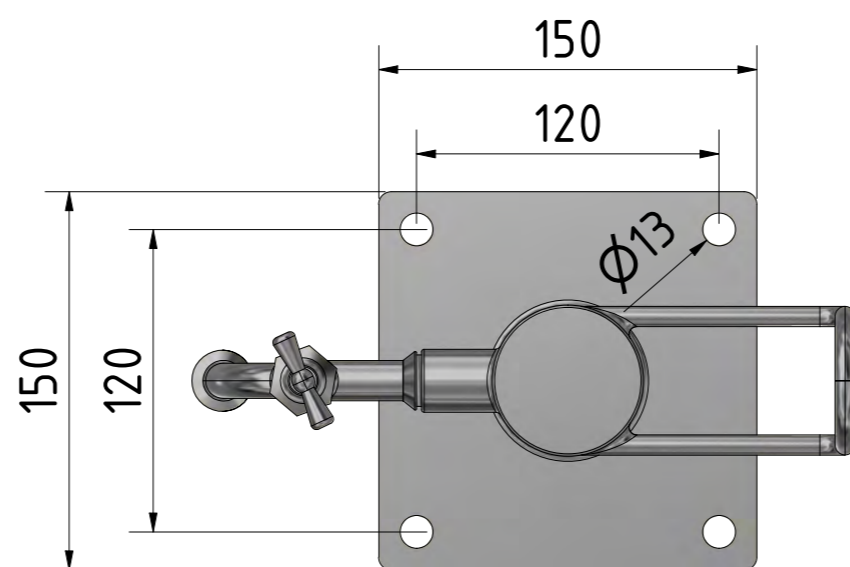

Wasserhahn
(im Lieferumfang enthalten, Montage bauseits)

Anschluss
(1/2" IG)

Ø60

Anschluss
(3/4" AG)

Schlauchhalter

490

595

5

Doppelnippel 3/4"
(im Lieferumfang enthalten, Montage bauseits)

Hahnanschluss 3/4" mit Schlauchkupplung
(im Lieferumfang enthalten, Montage bauseits)

**ZISTERNEN
PROFI.DE**

Wasserzapfsäule

Technische Änderungen und Irrtümer vorbehalten

Istmaße können durch fertigungsbedingte Toleranzen abweichen und sind auf der Baustelle zu überprüfen

1
A2