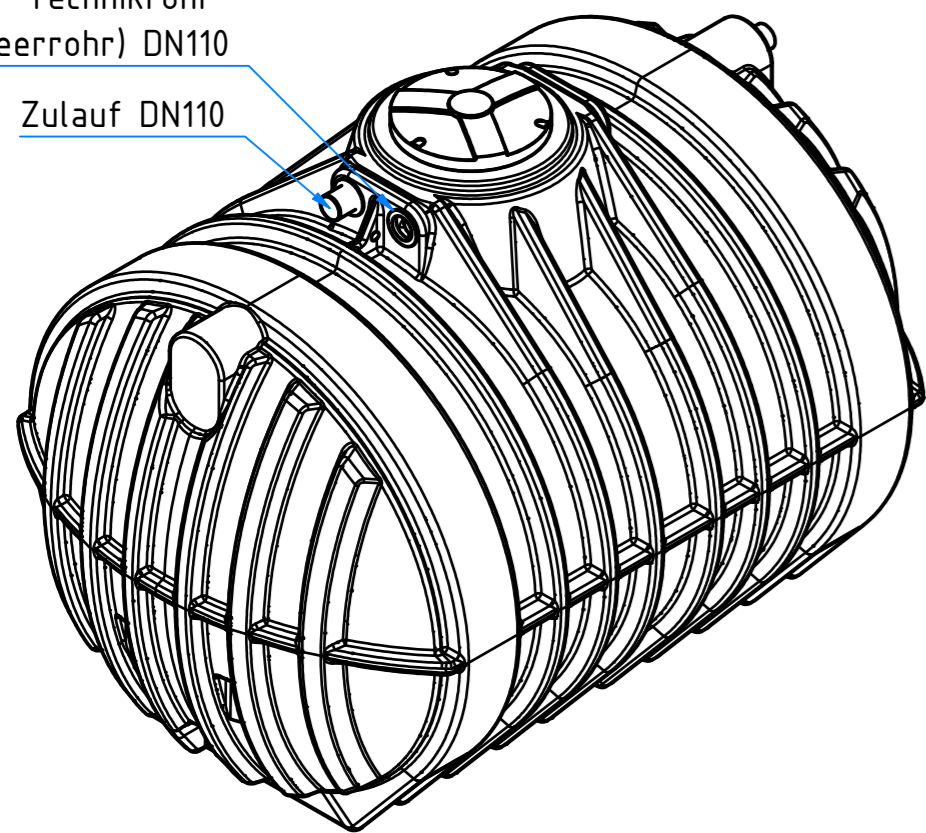

E-E (1 : 30)
Schnitt zeigt Hausfilterset

 **ZISTERNEN
PROFI.DE**

Zisterne Premium 12500 L
mit Hausfilterset
ohne Abdeckung

Technische Änderungen und Irrtümer vorbehalten

Istmaße können durch fertigungsbedingte Toleranzen
abweichen und sind auf der Baustelle zu überprüfen

1
A2

Anschluss für
Technikrohr
(Leerrohr) DN110
Zulauf DN110

Überlauf
DN110

E-E (1 : 30)
Schnitt zeigt Hausfilterset

 **ZISTERNEN
PROFI.DE**

Zisterne Premium 12500 L
mit Tankabdeckung "Basic" und
Hausfilterset

Technische Änderungen und Irrtümer vorbehalten

Istmaße können durch fertigungsbedingte Toleranzen
abweichen und sind auf der Baustelle zu überprüfen

1
A2

Anschluss für
Technikrohr
(Leerrohr) DN110

Zulauf DN110

Überlauf
DN110

E-E (1 : 30)
Schnitt zeigt Hausfilterset

 **ZISTERNEN
PROFI.DE**

Technische Änderungen und Irrtümer vorbehalten

Istmaße können durch fertigungsbedingte Toleranzen
abweichen und sind auf der Baustelle zu überprüfen