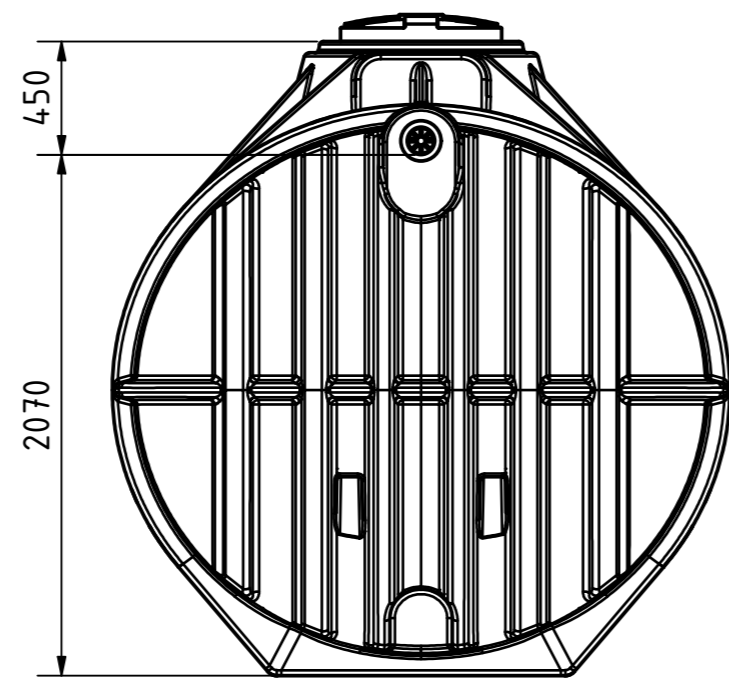

E-E (1 : 30)
Schnitt zeigt Hausfilterset

 **ZISTERNEN
PROFI.DE**

Zisterne Premium 12500 L
mit Hausfilterset
ohne Abdeckung

Technische Änderungen und Irrtümer vorbehalten

Istmaße können durch fertigungsbedingte Toleranzen
abweichen und sind auf der Baustelle zu überprüfen

1
A2

Anschluss für
Technikrohr
(Leerrohr) DN110
Zulauf DN110

Überlauf
DN110

E-E (1 : 30)
Schnitt zeigt Hausfilterset

 **ZISTERNEN
PROFI.DE**

Zisterne Premium 12500 L
mit Tankabdeckung "Basic" und
Hausfilterset

Technische Änderungen und Irrtümer vorbehalten

Istmaße können durch fertigungsbedingte Toleranzen
abweichen und sind auf der Baustelle zu überprüfen

1
A2

Anschluss für
Technikrohr
(Leerrohr) DN110

Zulauf DN110