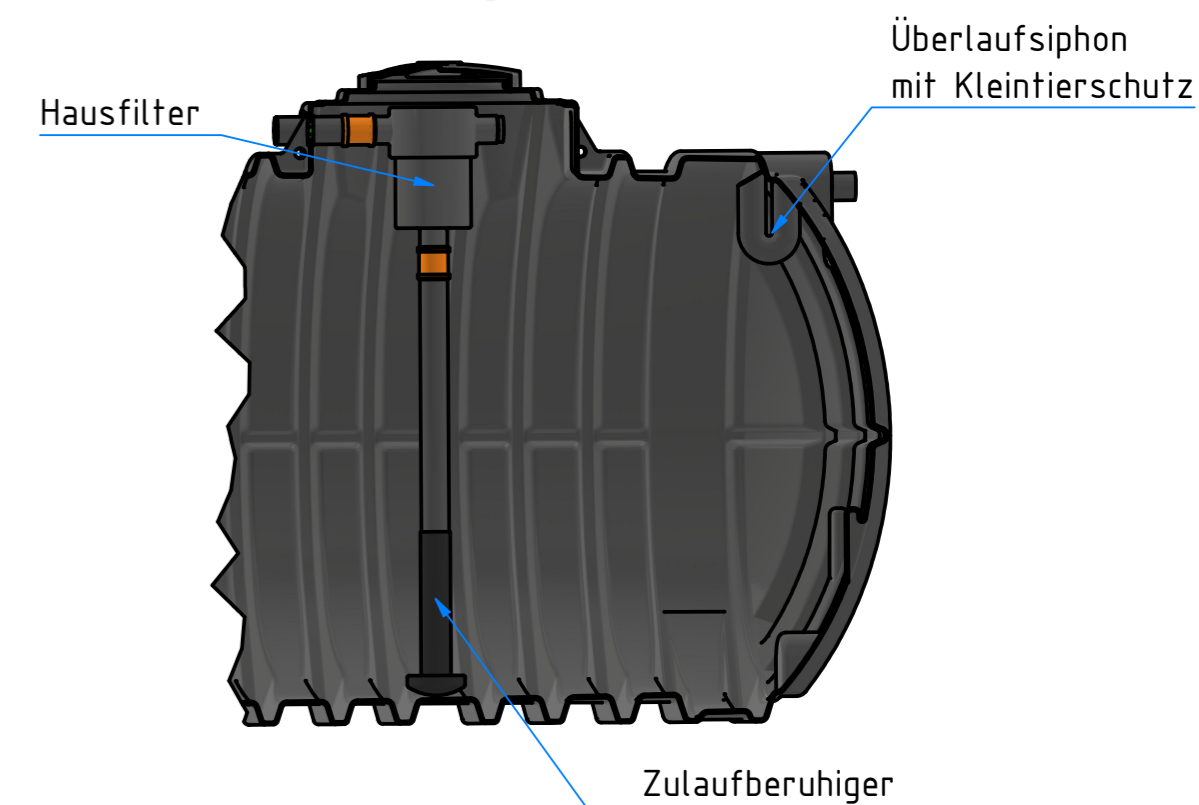

E-E (1 : 30)
Schnitt zeigt Hausfilterset

 **ZISTERNEN
PROFI.DE**

Zisterne Premium 12500 L
mit Hausfilterset
ohne Abdeckung

Technische Änderungen und Irrtümer vorbehalten

Istmaße können durch fertigungsbedingte Toleranzen
abweichen und sind auf der Baustelle zu überprüfen

1
A2

Anschluss für
Technikrohr
(Leerrohr) DN110
Zulauf DN110

Überlauf
DN110

E-E (1 : 30)
Schnitt zeigt Hausfilterset

 **ZISTERNEN
PROFI.DE**

Zisterne Premium 12500 L
mit Tankabdeckung "Basic" und
Hausfilterset

Überlauf
DN110

E-E (1 : 30)
Schnitt zeigt Hausfilterset

 **ZISTERNEN
PROFI.DE**

Technische Änderungen und Irrtümer vorbehalten

Istmaße können durch fertigungsbedingte Toleranzen
abweichen und sind auf der Baustelle zu überprüfen

Zisterne Premium 12500 L
mit Stabiflex PE-Abdeckung
(TÜV-geprüft)
und Hausfilterset

1

A2

D-D (1 : 35)
Schnitt zeigt Hausfilterset

Zisterne Premium 12500 L
mit Domschacht lang
(PKW-befahrbar bis 600 kg Radlast)
und Hausfilterset