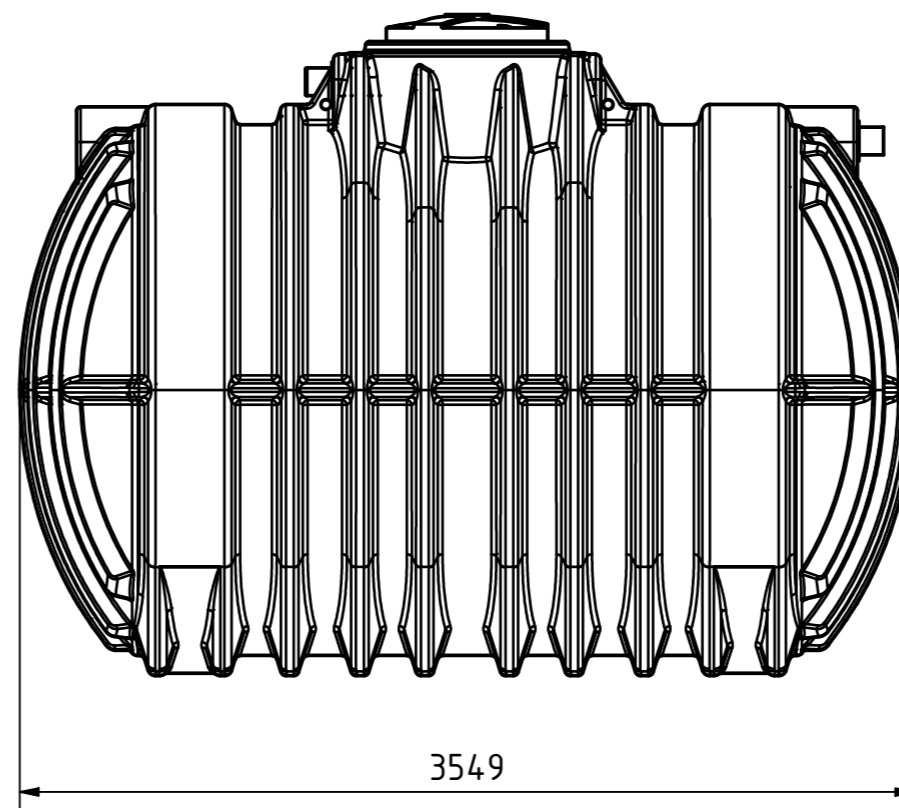

E-E (1 : 30)
Schnitt zeigt Hausfilterset

 **ZISTERNEN
PROFI.DE**

Zisterne Premium 12500 L
mit Hausfilterset
ohne Abdeckung

Technische Änderungen und Irrtümer vorbehalten

Istmaße können durch fertigungsbedingte Toleranzen
abweichen und sind auf der Baustelle zu überprüfen

1
A2

Anschluss für
Technikrohr
(Leerrohr) DN110
Zulauf DN110

Überlauf
DN110

E-E (1 : 30)
Schnitt zeigt Hausfilterset

 **ZISTERNEN
PROFI.DE**

Zisterne Premium 12500 L
mit Tankabdeckung "Basic" und
Hausfilterset

Technische Änderungen und Irrtümer vorbehalten

Istmaße können durch fertigungsbedingte Toleranzen
abweichen und sind auf der Baustelle zu überprüfen

1
A2

Anschluss für
Technikrohr
(Leerrohr) DN110

Zulauf DN110

Überlauf
DN110

E-E (1 : 30)
Schnitt zeigt Hausfilterset

 **ZISTERNEN
PROFI.DE**

Technische Änderungen und Irrtümer vorbehalten

Istmaße können durch fertigungsbedingte Toleranzen
abweichen und sind auf der Baustelle zu überprüfen