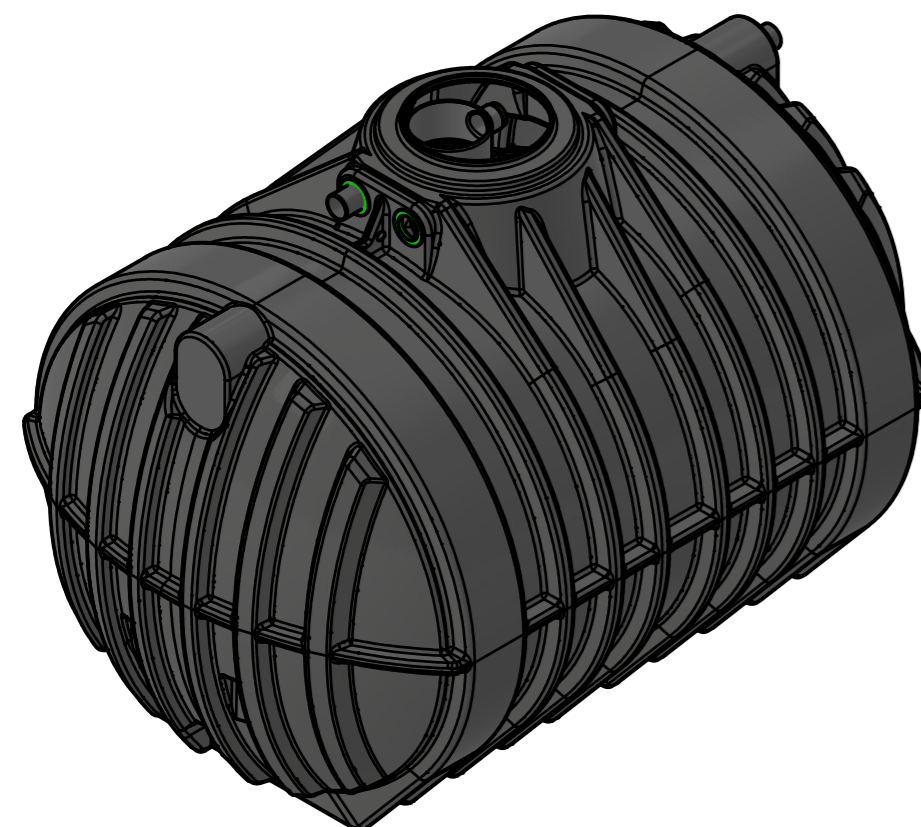

E-E (1 : 30)
Schnitt zeigt Hausfilterset

 **ZISTERNEN
PROFI.DE**

Zisterne Premium 12500 L
mit Hausfilterset
ohne Abdeckung

Technische Änderungen und Irrtümer vorbehalten

Istmaße können durch fertigungsbedingte Toleranzen
abweichen und sind auf der Baustelle zu überprüfen

1
A2

Anschluss für
Technikrohr
(Leerrohr) DN110
Zulauf DN110

Überlauf
DN110

E-E (1 : 30)
Schnitt zeigt Hausfilterset

 **ZISTERNEN
PROFI.DE**

Zisterne Premium 12500 L
mit Tankabdeckung "Basic" und
Hausfilterset

Überlauf
DN110

E-E (1 : 30)
Schnitt zeigt Hausfilterset

 **ZISTERNEN
PROFI.DE**

Technische Änderungen und Irrtümer vorbehalten

Istmaße können durch fertigungsbedingte Toleranzen
abweichen und sind auf der Baustelle zu überprüfen

Zisterne Premium 12500 L
mit Stabiflex PE-Abdeckung
(TÜV-geprüft)
und Hausfilterset

1

A2

D-D (1 : 35)
Schnitt zeigt Hausfilterset

Zisterne Premium 12500 L
mit Domschacht lang
(PKW-befahrbar bis 600 kg Radlast)
und Hausfilterset