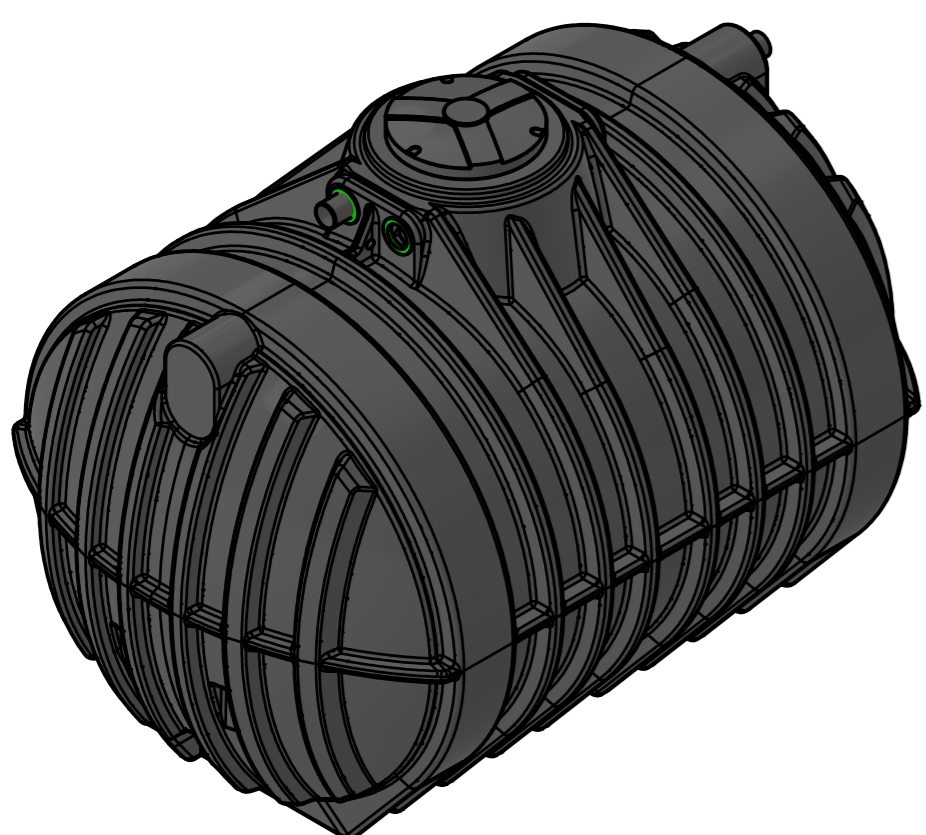

E-E (1 : 30)
Schnitt zeigt Hausfilterset

 **ZISTERNEN
PROFI.DE**

Zisterne Premium 12500 L
mit Hausfilterset
ohne Abdeckung

Technische Änderungen und Irrtümer vorbehalten

Istmaße können durch fertigungsbedingte Toleranzen
abweichen und sind auf der Baustelle zu überprüfen

1
A2

Anschluss für
Technikrohr
(Leerrohr) DN110
Zulauf DN110

Überlauf
DN110

E-E (1 : 30)
Schnitt zeigt Hausfilterset

 **ZISTERNEN
PROFI.DE**

Zisterne Premium 12500 L
mit Tankabdeckung "Basic" und
Hausfilterset

Überlauf
DN110

E-E (1 : 30)
Schnitt zeigt Hausfilterset

 **ZISTERNEN
PROFI.DE**

Technische Änderungen und Irrtümer vorbehalten

Istmaße können durch fertigungsbedingte Toleranzen
abweichen und sind auf der Baustelle zu überprüfen

Zisterne Premium 12500 L
mit Stabiflex PE-Abdeckung
(TÜV-geprüft)
und Hausfilterset

1

A2

D-D (1 : 35)
Schnitt zeigt Hausfilterset

Zisterne Premium 12500 L
mit Domschacht lang
(PKW-befahrbar bis 600 kg Radlast)
und Hausfilterset