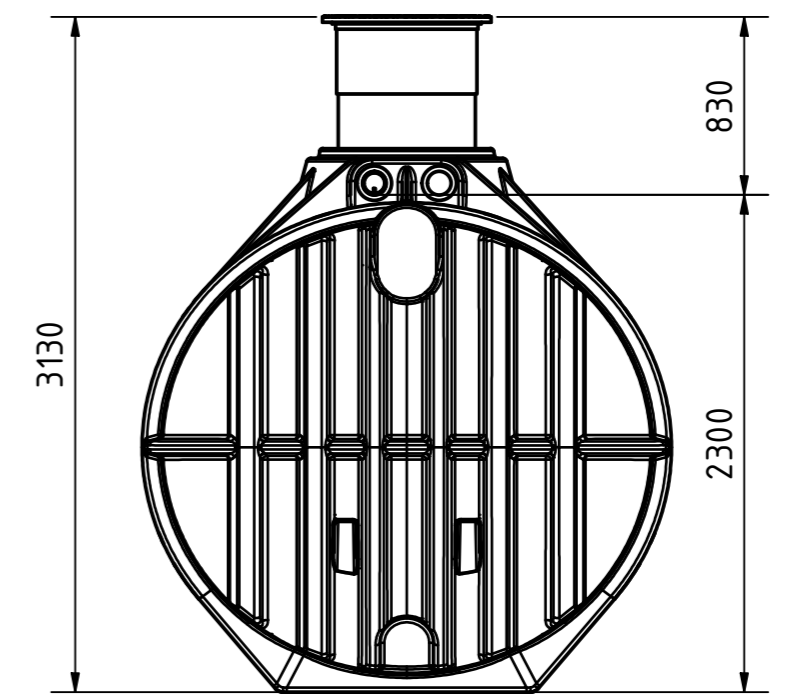

Zisterne Premium 12500 L
mit Domschacht lang
(PKW-befahrbar bis 600 kg Radlast)
und Hausfilterset

Technische Änderungen und Irrtümer vorbehalten
Istmaße können durch fertigungsbedingte Toleranzen abweichen und sind auf der Baustelle zu überprüfen