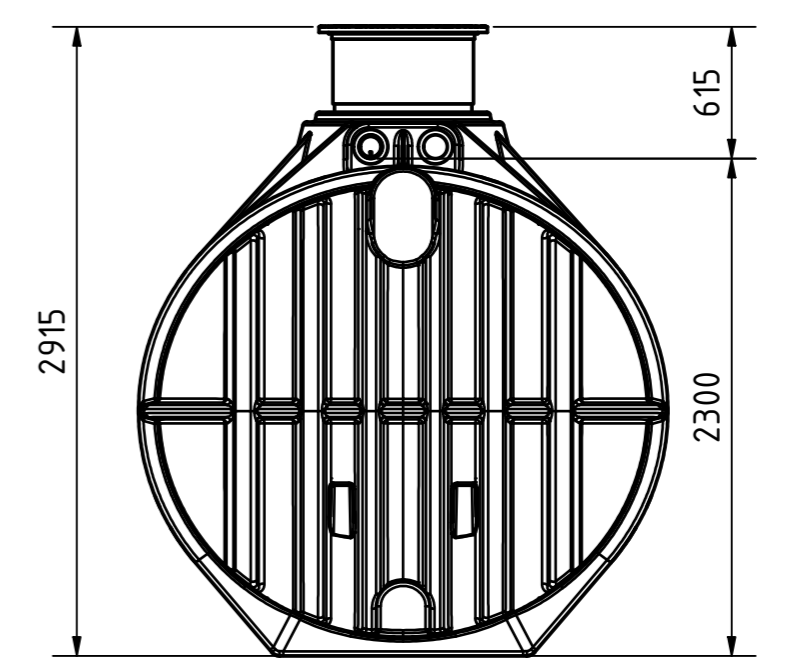

Zisterne Premium 12500 L
mit Domschacht lang
(PKW-befahrbar bis 600 kg Radlast)
und Hausfilterset

Technische Änderungen und Irrtümer vorbehalten
Istmaße können durch fertigungsbedingte Toleranzen abweichen und sind auf der Baustelle zu überprüfen