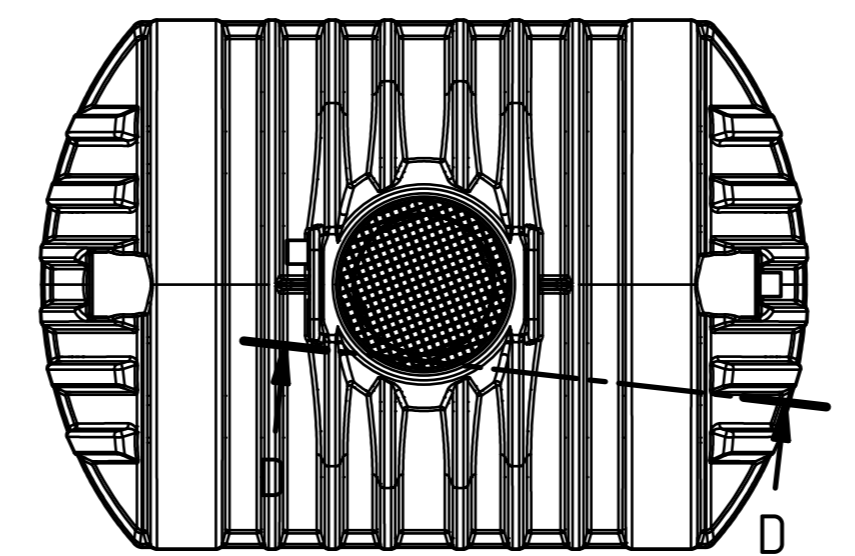

Zisterne Premium 12500 L
mit Domschacht lang
(PKW-befahrbar bis 600 kg Radlast)
und Hausfilterset

Technische Änderungen und Irrtümer vorbehalten
Istmaße können durch fertigungsbedingte Toleranzen abweichen und sind auf der Baustelle zu überprüfen