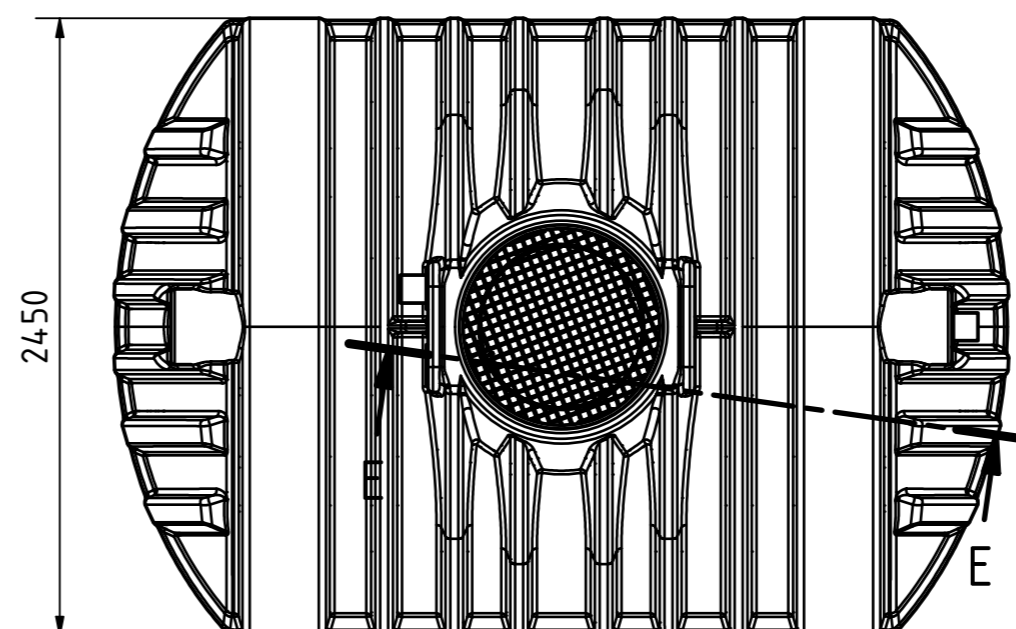

Technische Änderungen und Irrtümer vorbehalten

Istmaße können durch fertigungsbedingte Toleranzen
abweichen und sind auf der Baustelle zu überprüfen

1
A2

Anschluss für
Technikrohr
(Leerrohr) DN110

Zulauf DN110

Überlauf
DN110

E-E (1 : 30)
Schnitt zeigt Hausfilterset

 **ZISTERNEN
PROFI.DE**

Technische Änderungen und Irrtümer vorbehalten

Istmaße können durch fertigungsbedingte Toleranzen
abweichen und sind auf der Baustelle zu überprüfen