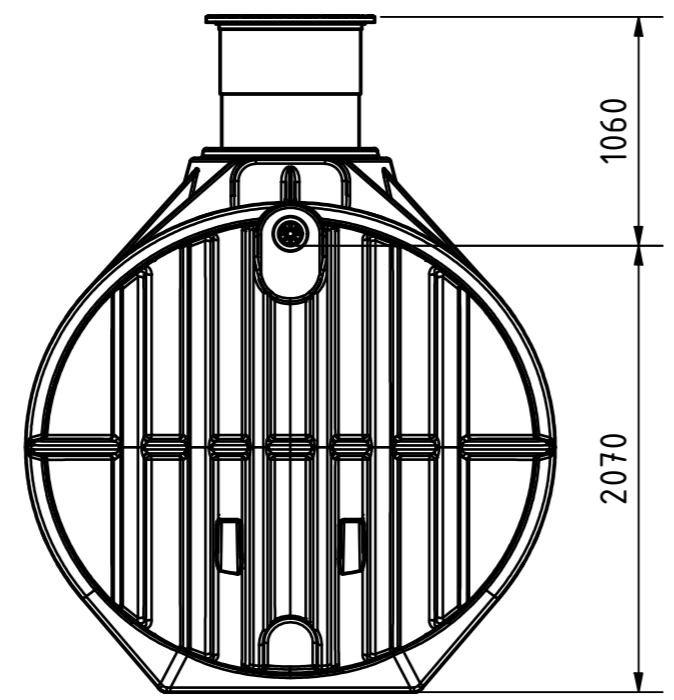

1
A2

Anschluss für
Technikrohr
(Leerrohr) DN110
Zulauf DN110

Überlauf
DN110

E-E (1 : 30)
Schnitt zeigt Hausfilterset

 **ZISTERNEN
PROFI.DE**

Zisterne Premium 12500 L
mit Tankabdeckung "Basic" und
Hausfilterset

Technische Änderungen und Irrtümer vorbehalten

Istmaße können durch fertigungsbedingte Toleranzen
abweichen und sind auf der Baustelle zu überprüfen

1
A2

Anschluss für
Technikrohr
(Leerrohr) DN110

Zulauf DN110

Überlauf
DN110

E-E (1 : 30)
Schnitt zeigt Hausfilterset

 **ZISTERNEN
PROFI.DE**

Technische Änderungen und Irrtümer vorbehalten

Istmaße können durch fertigungsbedingte Toleranzen
abweichen und sind auf der Baustelle zu überprüfen

Zisterne Premium 12500 L
mit Stabiflex PE-Abdeckung
(TÜV-geprüft)
und Hausfilterset

1

A2

D-D (1 : 35)
Schnitt zeigt Hausfilterset

Zisterne Premium 12500 L
mit Domschacht lang
(PKW-befahrbar bis 600 kg Radlast)
und Hausfilterset