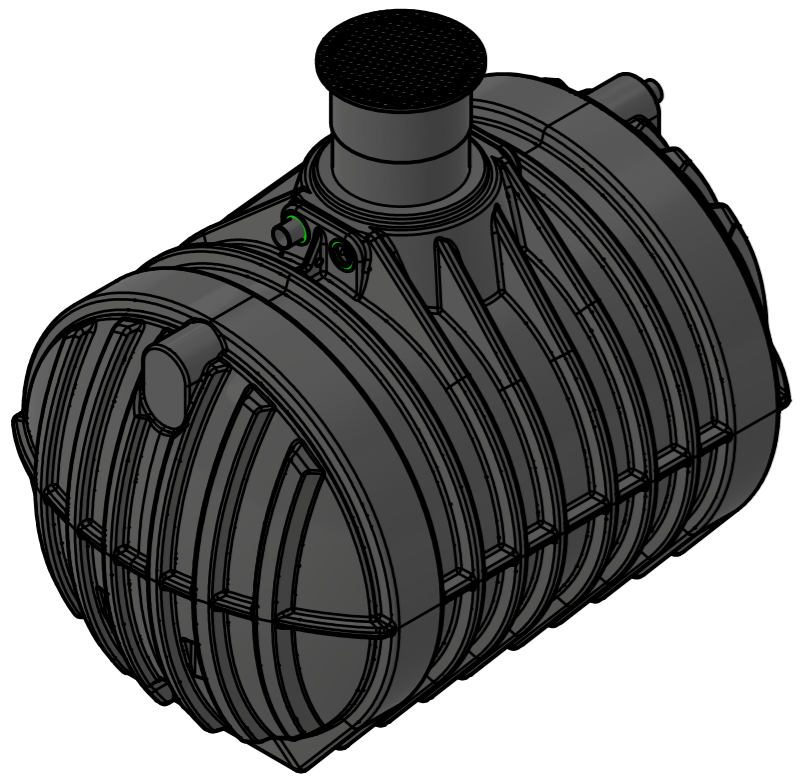

E-E (1 : 30)
Schnitt zeigt Hausfilterset

 **ZISTERNEN
PROFI.DE**

Zisterne Premium 12500 L
mit Hausfilterset
ohne Abdeckung

Technische Änderungen und Irrtümer vorbehalten

Istmaße können durch fertigungsbedingte Toleranzen
abweichen und sind auf der Baustelle zu überprüfen

1
A2

Anschluss für
Technikrohr
(Leerrohr) DN110
Zulauf DN110

Überlauf
DN110

E-E (1 : 30)
Schnitt zeigt Hausfilterset

 **ZISTERNEN
PROFI.DE**

Zisterne Premium 12500 L
mit Tankabdeckung "Basic" und
Hausfilterset

Überlauf
DN110

E-E (1 : 30)
Schnitt zeigt Hausfilterset

 **ZISTERNEN
PROFI.DE**

Technische Änderungen und Irrtümer vorbehalten

Istmaße können durch fertigungsbedingte Toleranzen
abweichen und sind auf der Baustelle zu überprüfen

Zisterne Premium 12500 L
mit Stabiflex PE-Abdeckung
(TÜV-geprüft)
und Hausfilterset

1

A2

D-D (1 : 35)
Schnitt zeigt Hausfilterset

Zisterne Premium 12500 L
mit Domschacht lang
(PKW-befahrbar bis 600 kg Radlast)
und Hausfilterset