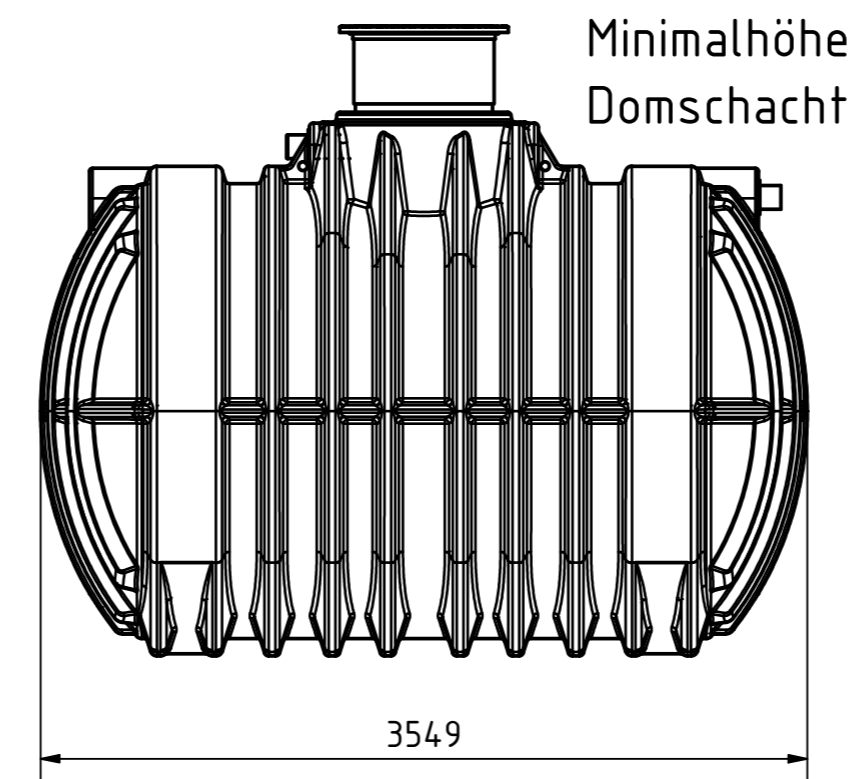

1
A2

Anschluss für
Technikrohr
(Leerrohr) DN110
Zulauf DN110

Überlauf
DN110

E-E (1 : 30)
Schnitt zeigt Hausfilterset

 **ZISTERNEN
PROFI.DE**

Zisterne Premium 12500 L
mit Tankabdeckung "Basic" und
Hausfilterset

Technische Änderungen und Irrtümer vorbehalten

Istmaße können durch fertigungsbedingte Toleranzen
abweichen und sind auf der Baustelle zu überprüfen

1
A2

Anschluss für
Technikrohr
(Leerrohr) DN110

Zulauf DN110

Überlauf
DN110

E-E (1 : 30)
Schnitt zeigt Hausfilterset

 **ZISTERNEN
PROFI.DE**

Technische Änderungen und Irrtümer vorbehalten

Istmaße können durch fertigungsbedingte Toleranzen
abweichen und sind auf der Baustelle zu überprüfen

Zisterne Premium 12500 L
mit Stabiflex PE-Abdeckung
(TÜV-geprüft)
und Hausfilterset

1

A2

D-D (1 : 35)
Schnitt zeigt Hausfilterset

Zisterne Premium 12500 L
mit Domschacht lang
(PKW-befahrbar bis 600 kg Radlast)
und Hausfilterset