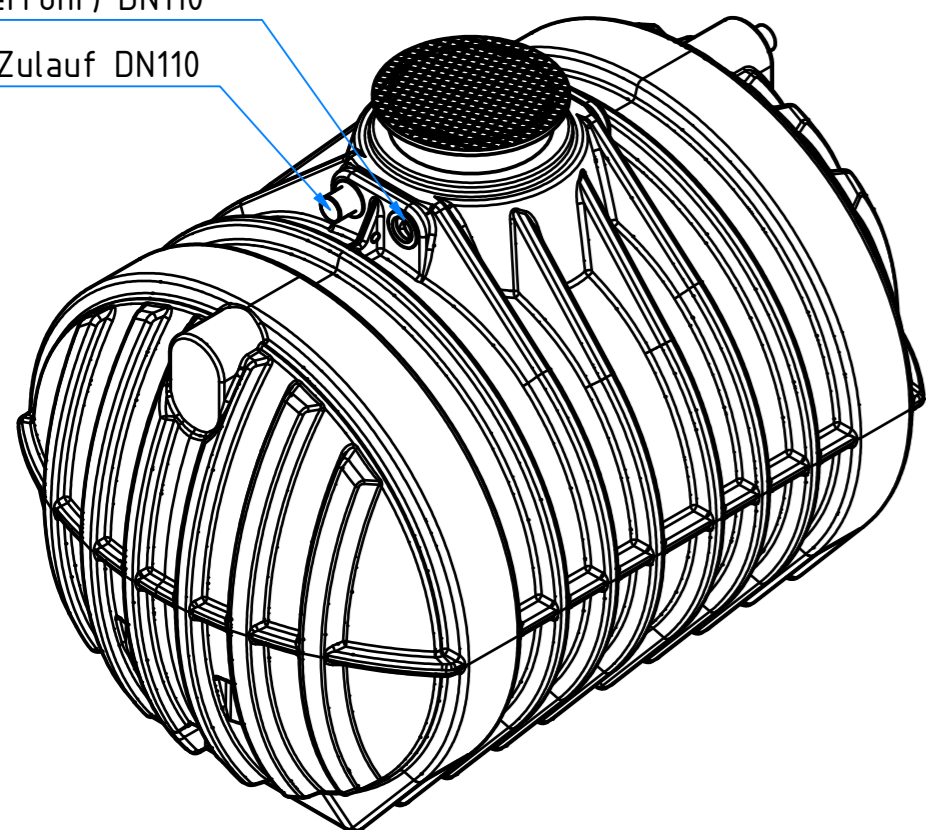

1
A2

Anschluss für
Technikrohr
(Leerrohr) DN110
Zulauf DN110

Überlauf
DN110

E-E (1 : 30)
Schnitt zeigt Hausfilterset

 **ZISTERNEN
PROFI.DE**

Zisterne Premium 12500 L
mit Tankabdeckung "Basic" und
Hausfilterset

Technische Änderungen und Irrtümer vorbehalten

Istmaße können durch fertigungsbedingte Toleranzen
abweichen und sind auf der Baustelle zu überprüfen

1
A2

Anschluss für
Technikrohr
(Leerrohr) DN110

Zulauf DN110

Überlauf
DN110

E-E (1 : 30)
Schnitt zeigt Hausfilterset

 **ZISTERNEN
PROFI.DE**

Technische Änderungen und Irrtümer vorbehalten

Istmaße können durch fertigungsbedingte Toleranzen
abweichen und sind auf der Baustelle zu überprüfen

Zisterne Premium 12500 L
mit Stabiflex PE-Abdeckung
(TÜV-geprüft)
und Hausfilterset

1

A2

D-D (1 : 35)
Schnitt zeigt Hausfilterset

Zisterne Premium 12500 L
mit Domschacht lang
(PKW-befahrbar bis 600 kg Radlast)
und Hausfilterset