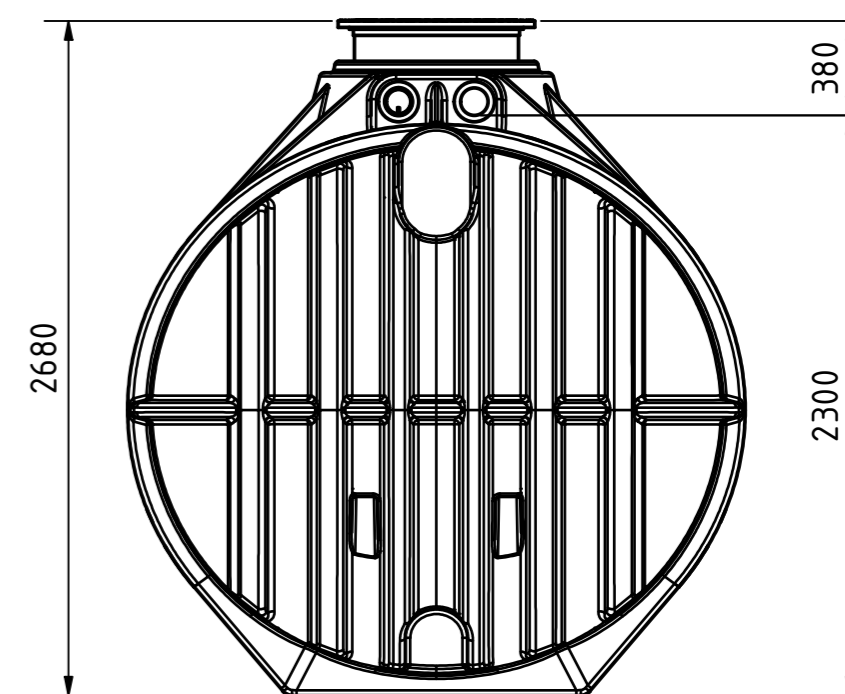

Technische Änderungen und Irrtümer vorbehalten

Istmaße können durch fertigungsbedingte Toleranzen
abweichen und sind auf der Baustelle zu überprüfen

1
A2

Anschluss für
Technikrohr
(Leerrohr) DN110

Zulauf DN110

Überlauf
DN110

E-E (1 : 30)
Schnitt zeigt Hausfilterset

 **ZISTERNEN
PROFI.DE**

Technische Änderungen und Irrtümer vorbehalten

Istmaße können durch fertigungsbedingte Toleranzen
abweichen und sind auf der Baustelle zu überprüfen