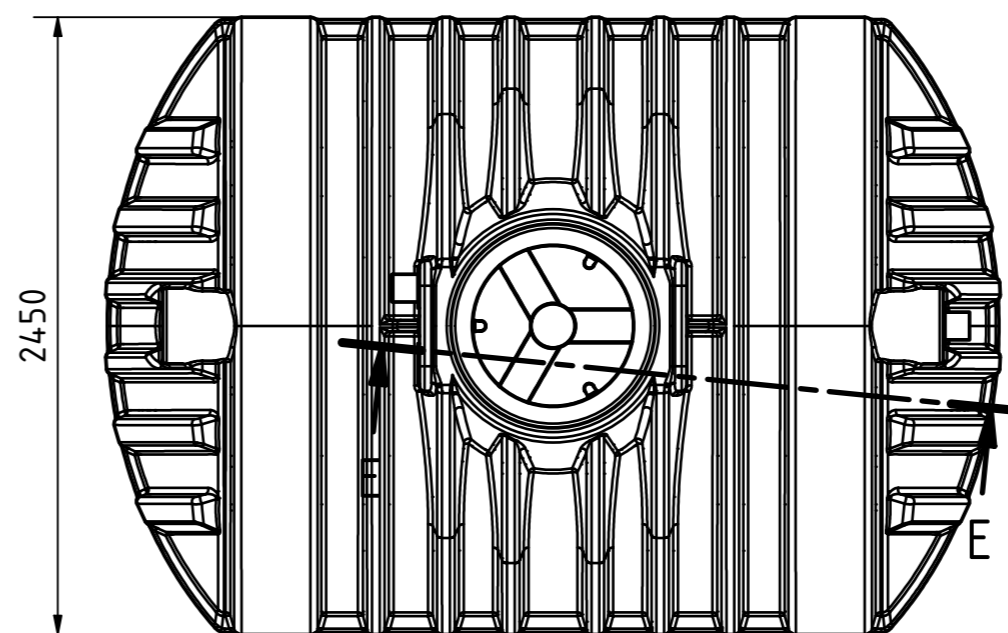

1
A2

Anschluss für
Technikrohr
(Leerrohr) DN110
Zulauf DN110

Überlauf
DN110

E-E (1 : 30)
Schnitt zeigt Hausfilterset

 **ZISTERNEN
PROFI.DE**

Zisterne Premium 12500 L
mit Tankabdeckung "Basic" und
Hausfilterset

Technische Änderungen und Irrtümer vorbehalten

Istmaße können durch fertigungsbedingte Toleranzen
abweichen und sind auf der Baustelle zu überprüfen

1
A2

Anschluss für
Technikrohr
(Leerrohr) DN110

Zulauf DN110