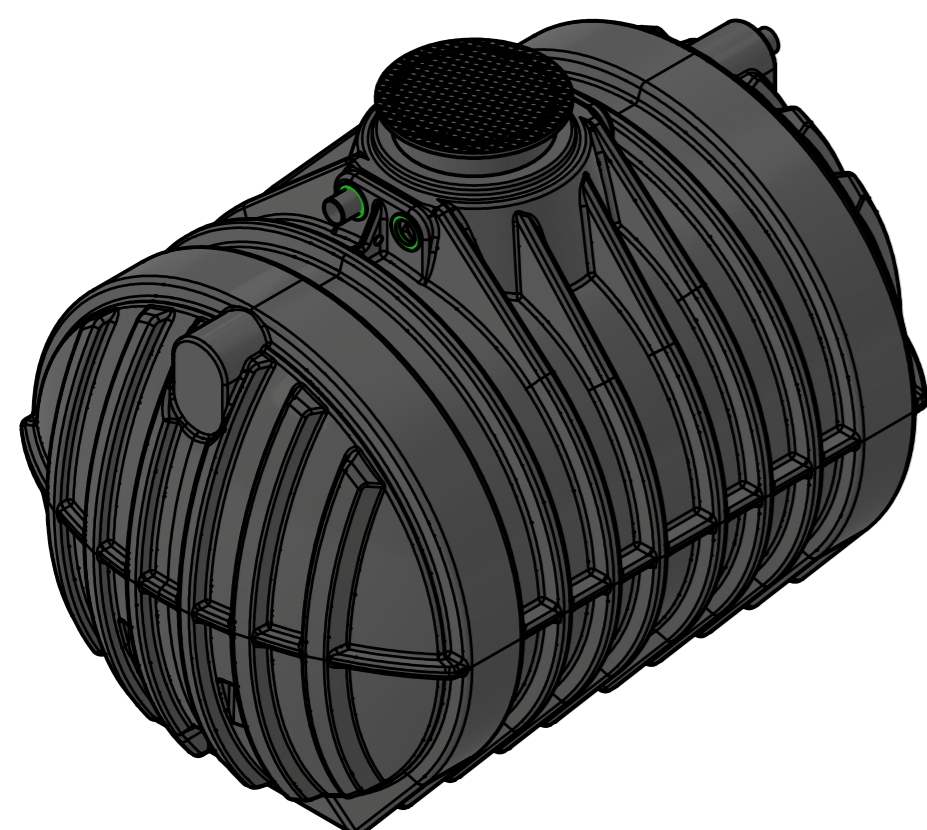

E-E (1 : 30)
Schnitt zeigt Hausfilterset

 **ZISTERNEN
PROFI.DE**

Zisterne Premium 12500 L
mit Hausfilterset
ohne Abdeckung

Technische Änderungen und Irrtümer vorbehalten

Istmaße können durch fertigungsbedingte Toleranzen
abweichen und sind auf der Baustelle zu überprüfen

1
A2

Anschluss für
Technikrohr
(Leerrohr) DN110
Zulauf DN110

Überlauf
DN110

E-E (1 : 30)
Schnitt zeigt Hausfilterset

 **ZISTERNEN
PROFI.DE**

Zisterne Premium 12500 L
mit Tankabdeckung "Basic" und
Hausfilterset

Überlauf
DN110

E-E (1 : 30)
Schnitt zeigt Hausfilterset

 **ZISTERNEN
PROFI.DE**

Technische Änderungen und Irrtümer vorbehalten

Istmaße können durch fertigungsbedingte Toleranzen
abweichen und sind auf der Baustelle zu überprüfen

Zisterne Premium 12500 L
mit Stabiflex PE-Abdeckung
(TÜV-geprüft)
und Hausfilterset

1

A2

D-D (1 : 35)
Schnitt zeigt Hausfilterset

Zisterne Premium 12500 L
mit Domschacht lang
(PKW-befahrbar bis 600 kg Radlast)
und Hausfilterset