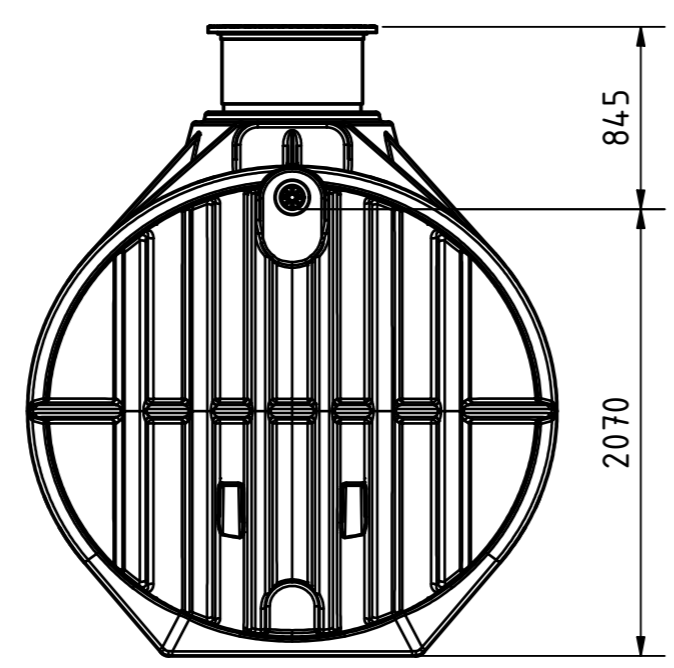

1
A2

Anschluss für
Technikrohr
(Leerrohr) DN110
Zulauf DN110

Überlauf
DN110

E-E (1 : 30)
Schnitt zeigt Hausfilterset

 **ZISTERNEN
PROFI.DE**

Zisterne Premium 12500 L
mit Tankabdeckung "Basic" und
Hausfilterset

Überlauf
DN110

E-E (1 : 30)
Schnitt zeigt Hausfilterset

 **ZISTERNEN
PROFI.DE**

Technische Änderungen und Irrtümer vorbehalten

Istmaße können durch fertigungsbedingte Toleranzen
abweichen und sind auf der Baustelle zu überprüfen

Zisterne Premium 12500 L
mit Stabiflex PE-Abdeckung
(TÜV-geprüft)
und Hausfilterset

1

A2

D-D (1 : 35)
Schnitt zeigt Hausfilterset

Zisterne Premium 12500 L
mit Domschacht lang
(PKW-befahrbar bis 600 kg Radlast)
und Hausfilterset