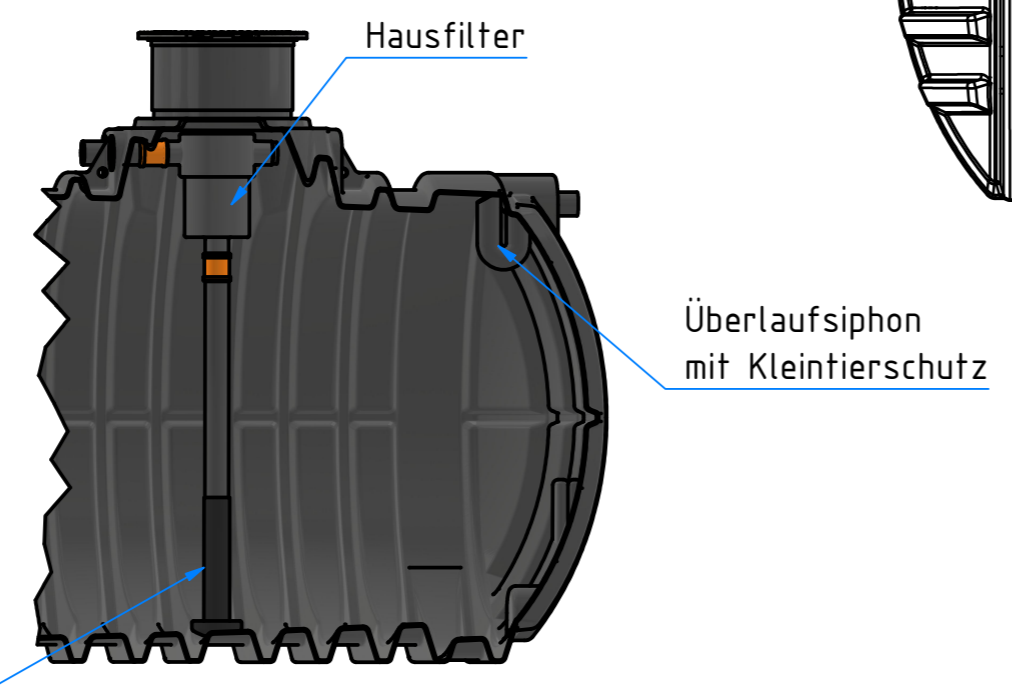

1
A2

Anschluss für
Technikrohr
(Leerrohr) DN110
Zulauf DN110

Überlauf
DN110

E-E (1 : 30)
Schnitt zeigt Hausfilterset

 **ZISTERNEN
PROFI.DE**

Zisterne Premium 12500 L
mit Tankabdeckung "Basic" und
Hausfilterset

Technische Änderungen und Irrtümer vorbehalten

Istmaße können durch fertigungsbedingte Toleranzen
abweichen und sind auf der Baustelle zu überprüfen

1
A2

Anschluss für
Technikrohr
(Leerrohr) DN110

Zulauf DN110

Überlauf
DN110

E-E (1 : 30)
Schnitt zeigt Hausfilterset

 **ZISTERNEN
PROFI.DE**

Technische Änderungen und Irrtümer vorbehalten

Istmaße können durch fertigungsbedingte Toleranzen
abweichen und sind auf der Baustelle zu überprüfen

Zisterne Premium 12500 L
mit Stabiflex PE-Abdeckung
(TÜV-geprüft)
und Hausfilterset

1

A2

D-D (1 : 35)
Schnitt zeigt Hausfilterset

Zisterne Premium 12500 L
mit Domschacht lang
(PKW-befahrbar bis 600 kg Radlast)
und Hausfilterset