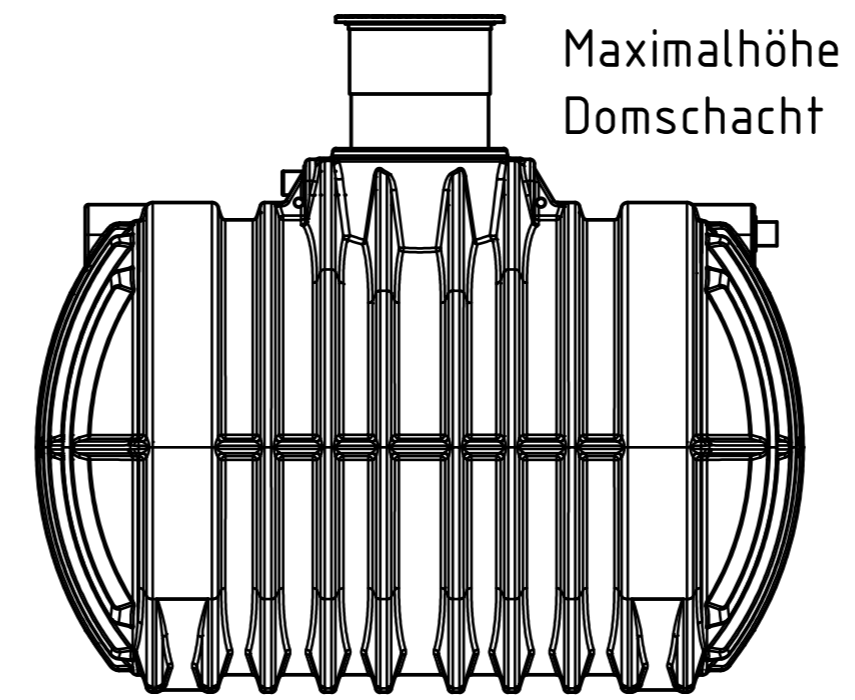

1
A2

Anschluss für
Technikrohr
(Leerrohr) DN110
Zulauf DN110

Überlauf
DN110

E-E (1 : 30)
Schnitt zeigt Hausfilterset

 **ZISTERNEN
PROFI.DE**

Zisterne Premium 12500 L
mit Tankabdeckung "Basic" und
Hausfilterset

Technische Änderungen und Irrtümer vorbehalten

Istmaße können durch fertigungsbedingte Toleranzen
abweichen und sind auf der Baustelle zu überprüfen

1
A2

Anschluss für
Technikrohr
(Leerrohr) DN110

Zulauf DN110

Überlauf
DN110

E-E (1 : 30)
Schnitt zeigt Hausfilterset

 **ZISTERNEN
PROFI.DE**

Technische Änderungen und Irrtümer vorbehalten

Istmaße können durch fertigungsbedingte Toleranzen
abweichen und sind auf der Baustelle zu überprüfen

Zisterne Premium 12500 L
mit Stabiflex PE-Abdeckung
(TÜV-geprüft)
und Hausfilterset

1

A2

D-D (1 : 35)
Schnitt zeigt Hausfilterset

Zisterne Premium 12500 L
mit Domschacht lang
(PKW-befahrbar bis 600 kg Radlast)
und Hausfilterset