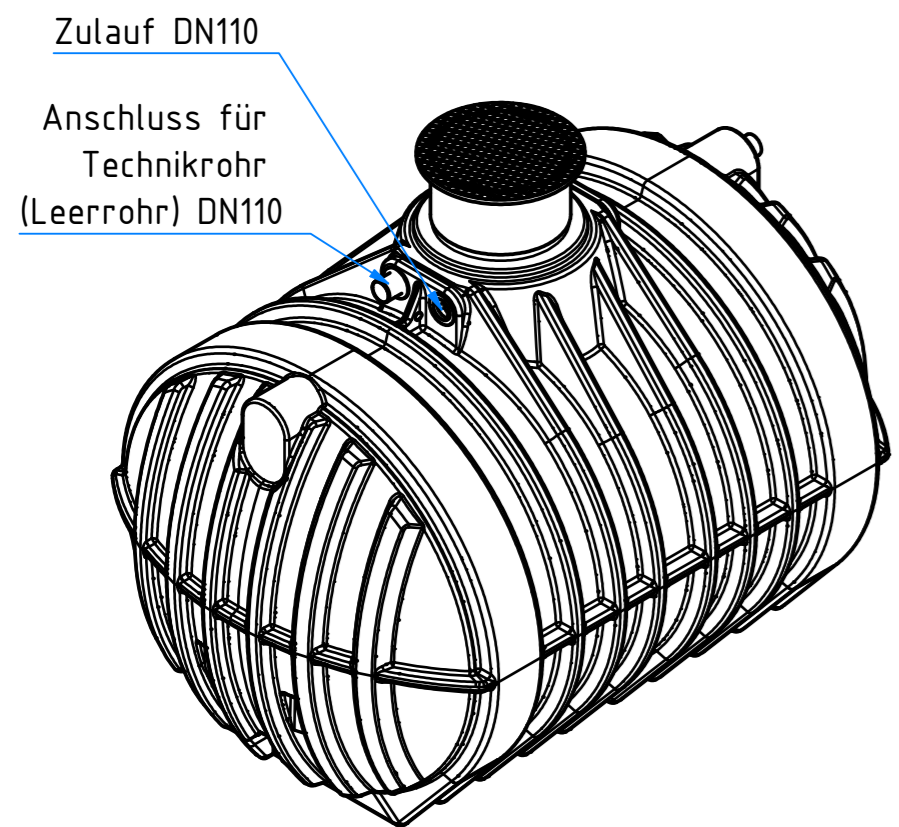

1
A2

Anschluss für
Technikrohr
(Leerrohr) DN110
Zulauf DN110

Überlauf
DN110

E-E (1 : 30)
Schnitt zeigt Hausfilterset

 **ZISTERNEN
PROFI.DE**

Zisterne Premium 12500 L
mit Tankabdeckung "Basic" und
Hausfilterset

Technische Änderungen und Irrtümer vorbehalten

Istmaße können durch fertigungsbedingte Toleranzen
abweichen und sind auf der Baustelle zu überprüfen

1
A2

Anschluss für
Technikrohr
(Leerrohr) DN110

Zulauf DN110

Überlauf
DN110

E-E (1 : 30)
Schnitt zeigt Hausfilterset

 **ZISTERNEN
PROFI.DE**

Technische Änderungen und Irrtümer vorbehalten

Istmaße können durch fertigungsbedingte Toleranzen
abweichen und sind auf der Baustelle zu überprüfen

Zisterne Premium 12500 L
mit Stabiflex PE-Abdeckung
(TÜV-geprüft)
und Hausfilterset

1

A2

D-D (1 : 35)
Schnitt zeigt Hausfilterset

Zisterne Premium 12500 L
mit Domschacht lang
(PKW-befahrbar bis 600 kg Radlast)
und Hausfilterset