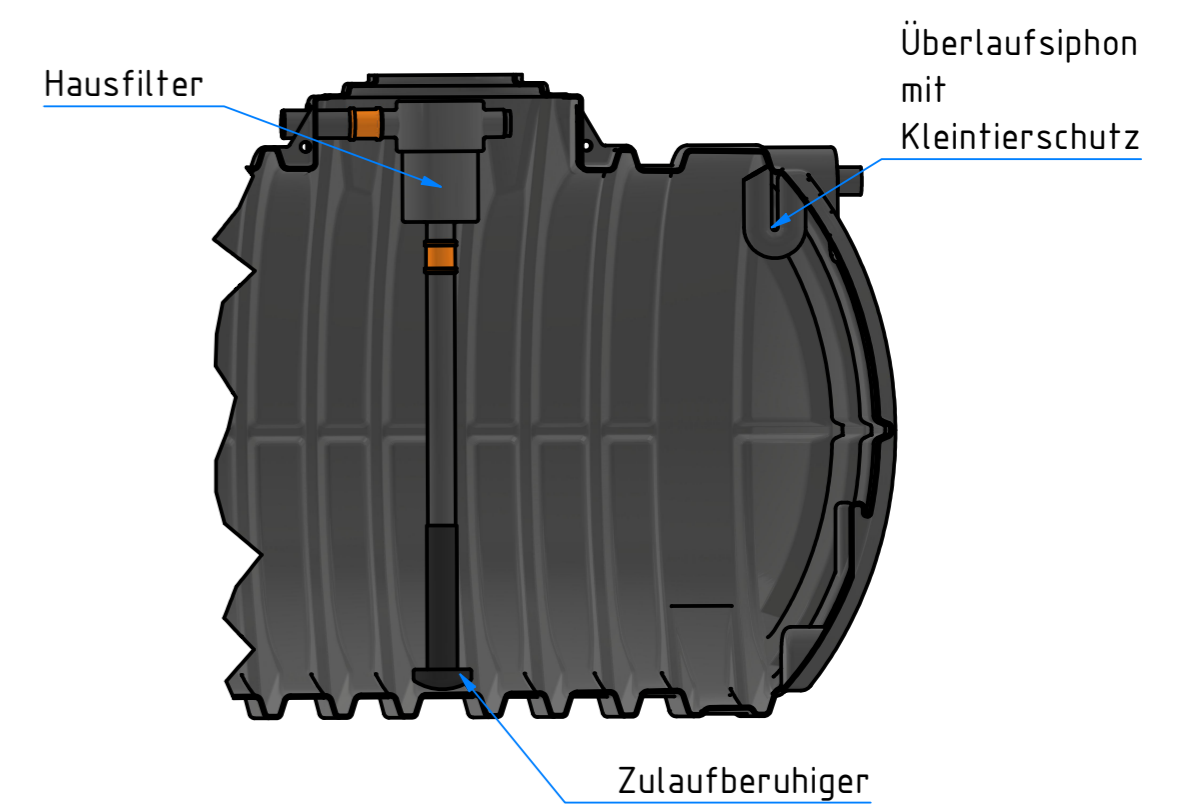

E-E (1 : 30)
Schnitt zeigt Hausfilterset

 **ZISTERNEN
PROFI.DE**

Zisterne Premium 12500 L
mit Hausfilterset
ohne Abdeckung

Technische Änderungen und Irrtümer vorbehalten

Istmaße können durch fertigungsbedingte Toleranzen
abweichen und sind auf der Baustelle zu überprüfen

1
A2

Anschluss für
Technikrohr
(Leerrohr) DN110
Zulauf DN110

Überlauf
DN110

E-E (1 : 30)
Schnitt zeigt Hausfilterset

 **ZISTERNEN
PROFI.DE**

Zisterne Premium 12500 L
mit Tankabdeckung "Basic" und
Hausfilterset

Überlauf
DN110

E-E (1 : 30)
Schnitt zeigt Hausfilterset

 **ZISTERNEN
PROFI.DE**

Technische Änderungen und Irrtümer vorbehalten

Istmaße können durch fertigungsbedingte Toleranzen
abweichen und sind auf der Baustelle zu überprüfen

Zisterne Premium 12500 L
mit Stabiflex PE-Abdeckung
(TÜV-geprüft)
und Hausfilterset

1

A2

D-D (1 : 35)
Schnitt zeigt Hausfilterset

Zisterne Premium 12500 L
mit Domschacht lang
(PKW-befahrbar bis 600 kg Radlast)
und Hausfilterset