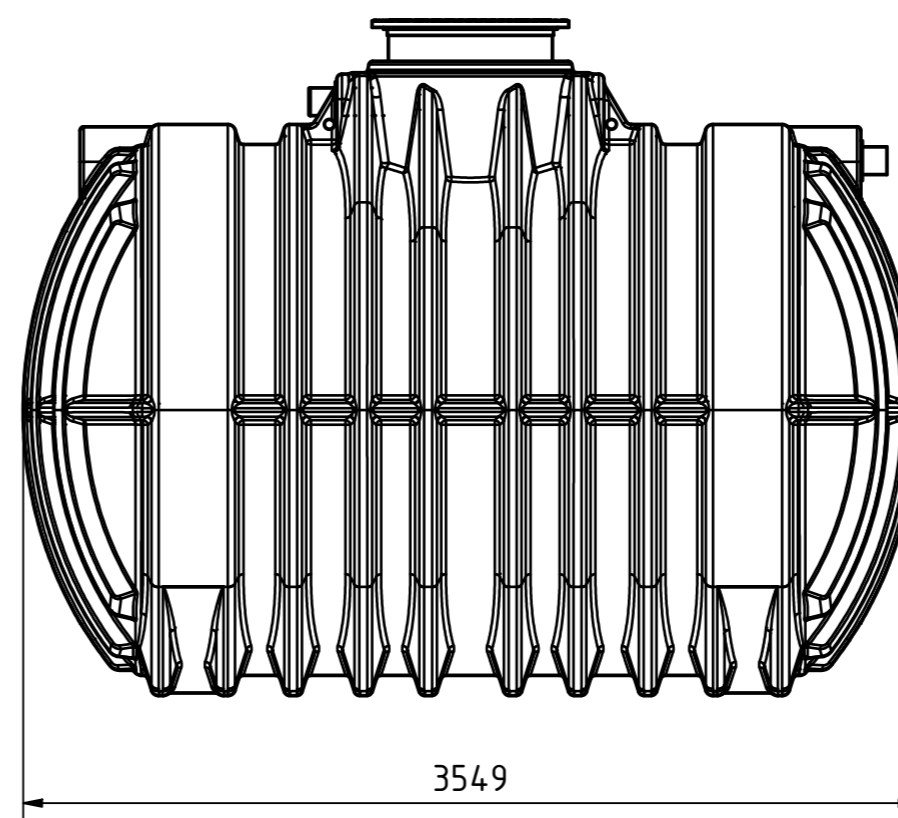

1
A2

Anschluss für
Technikrohr
(Leerrohr) DN110
Zulauf DN110

Überlauf
DN110

E-E (1 : 30)
Schnitt zeigt Hausfilterset

 **ZISTERNEN
PROFI.DE**

Zisterne Premium 12500 L
mit Tankabdeckung "Basic" und
Hausfilterset

Technische Änderungen und Irrtümer vorbehalten

Istmaße können durch fertigungsbedingte Toleranzen
abweichen und sind auf der Baustelle zu überprüfen

1
A2

Anschluss für
Technikrohr
(Leerrohr) DN110

Zulauf DN110

Überlauf
DN110

E-E (1 : 30)
Schnitt zeigt Hausfilterset

 **ZISTERNEN
PROFI.DE**

Technische Änderungen und Irrtümer vorbehalten

Istmaße können durch fertigungsbedingte Toleranzen
abweichen und sind auf der Baustelle zu überprüfen