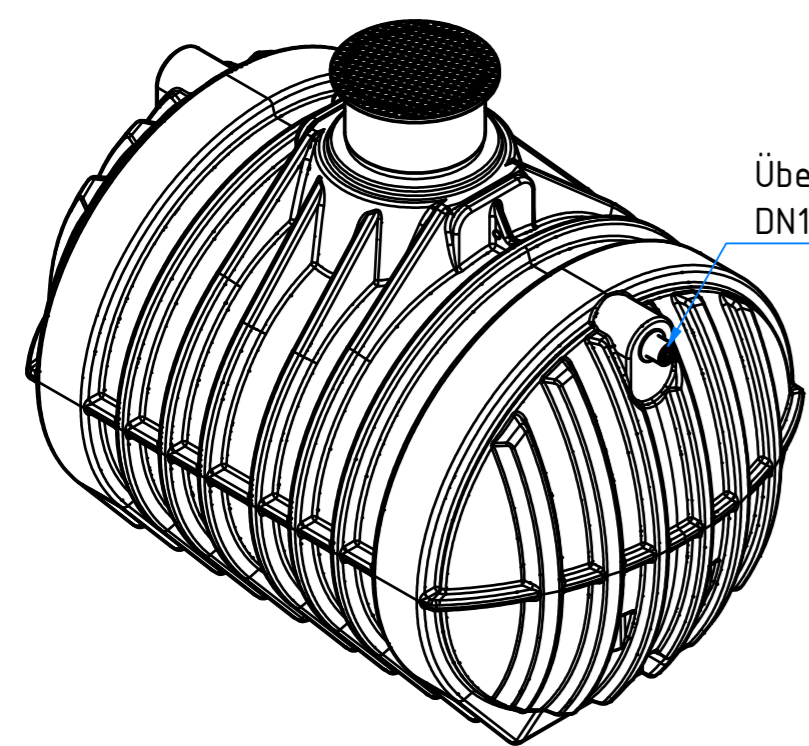

1
A2

Anschluss für
Technikrohr
(Leerrohr) DN110
Zulauf DN110

Überlauf
DN110

E-E (1 : 30)
Schnitt zeigt Hausfilterset

 **ZISTERNEN
PROFI.DE**

Zisterne Premium 12500 L
mit Tankabdeckung "Basic" und
Hausfilterset

Überlauf
DN110

E-E (1 : 30)
Schnitt zeigt Hausfilterset

 **ZISTERNEN
PROFI.DE**

Technische Änderungen und Irrtümer vorbehalten

Istmaße können durch fertigungsbedingte Toleranzen
abweichen und sind auf der Baustelle zu überprüfen

Zisterne Premium 12500 L
mit Stabiflex PE-Abdeckung
(TÜV-geprüft)
und Hausfilterset

1

A2

D-D (1 : 35)
Schnitt zeigt Hausfilterset

Zisterne Premium 12500 L
mit Domschacht lang
(PKW-befahrbar bis 600 kg Radlast)
und Hausfilterset