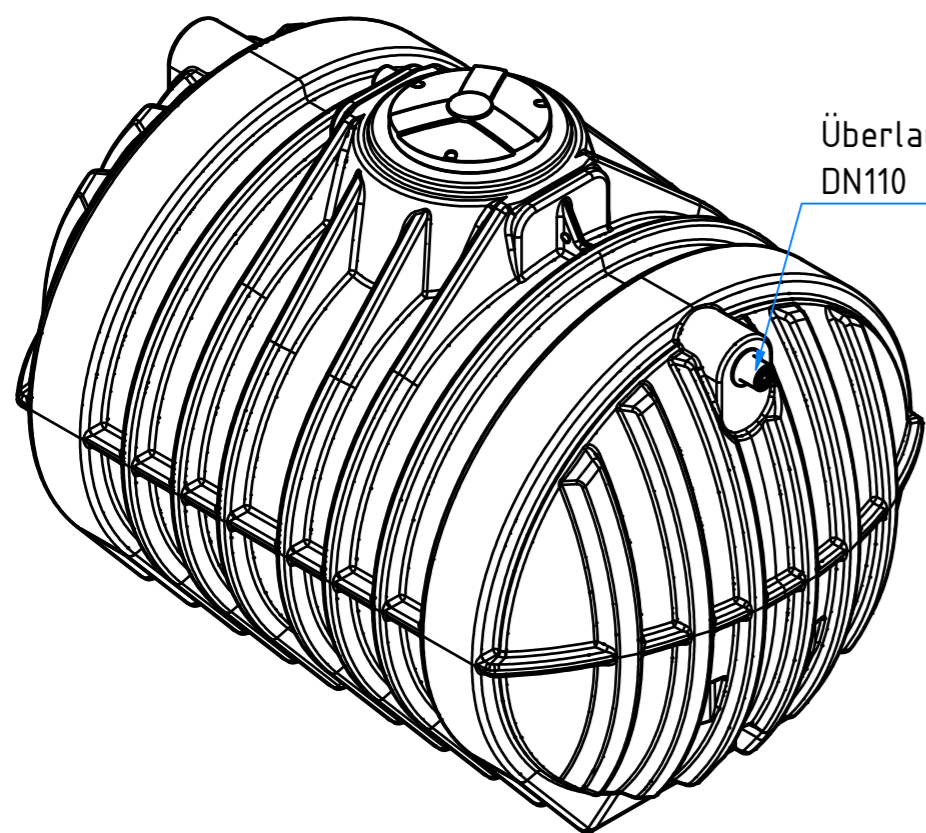

E-E (1 : 30)
Schnitt zeigt Hausfilterset

 **ZISTERNEN
PROFI.DE**

Zisterne Premium 12500 L
mit Hausfilterset
ohne Abdeckung

Technische Änderungen und Irrtümer vorbehalten

Istmaße können durch fertigungsbedingte Toleranzen
abweichen und sind auf der Baustelle zu überprüfen

1
A2

Anschluss für
Technikrohr
(Leerrohr) DN110
Zulauf DN110

Überlauf
DN110

E-E (1 : 30)
Schnitt zeigt Hausfilterset

 **ZISTERNEN
PROFI.DE**

Zisterne Premium 12500 L
mit Tankabdeckung "Basic" und
Hausfilterset

Technische Änderungen und Irrtümer vorbehalten

Istmaße können durch fertigungsbedingte Toleranzen
abweichen und sind auf der Baustelle zu überprüfen

1
A2

Anschluss für
Technikrohr
(Leerrohr) DN110

Zulauf DN110

Überlauf
DN110

E-E (1 : 30)
Schnitt zeigt Hausfilterset

 **ZISTERNEN
PROFI.DE**

Technische Änderungen und Irrtümer vorbehalten

Istmaße können durch fertigungsbedingte Toleranzen
abweichen und sind auf der Baustelle zu überprüfen