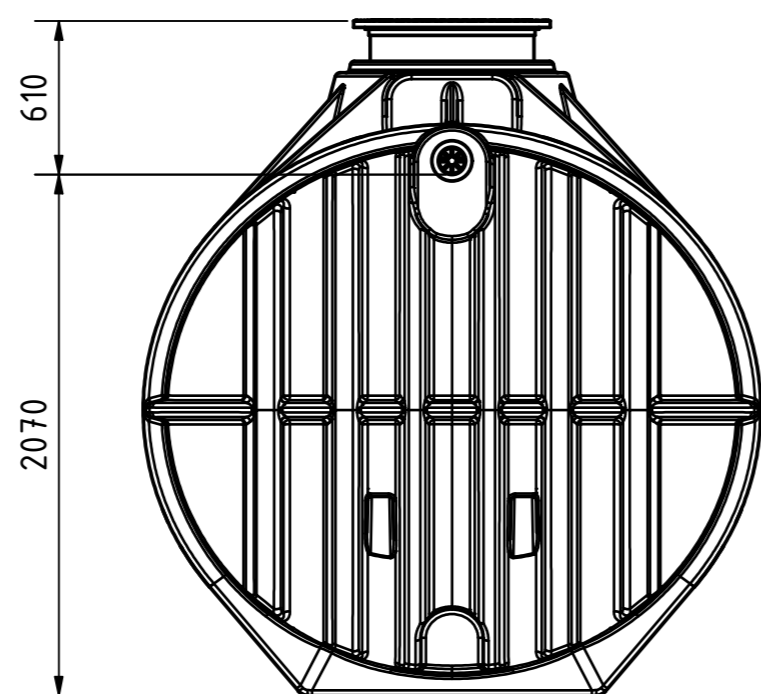

Technische Änderungen und Irrtümer vorbehalten

Istmaße können durch fertigungsbedingte Toleranzen
abweichen und sind auf der Baustelle zu überprüfen

1
A2

Anschluss für
Technikrohr
(Leerrohr) DN110

Zulauf DN110

Überlauf
DN110

E-E (1 : 30)
Schnitt zeigt Hausfilterset

 **ZISTERNEN
PROFI.DE**

Technische Änderungen und Irrtümer vorbehalten

Istmaße können durch fertigungsbedingte Toleranzen
abweichen und sind auf der Baustelle zu überprüfen