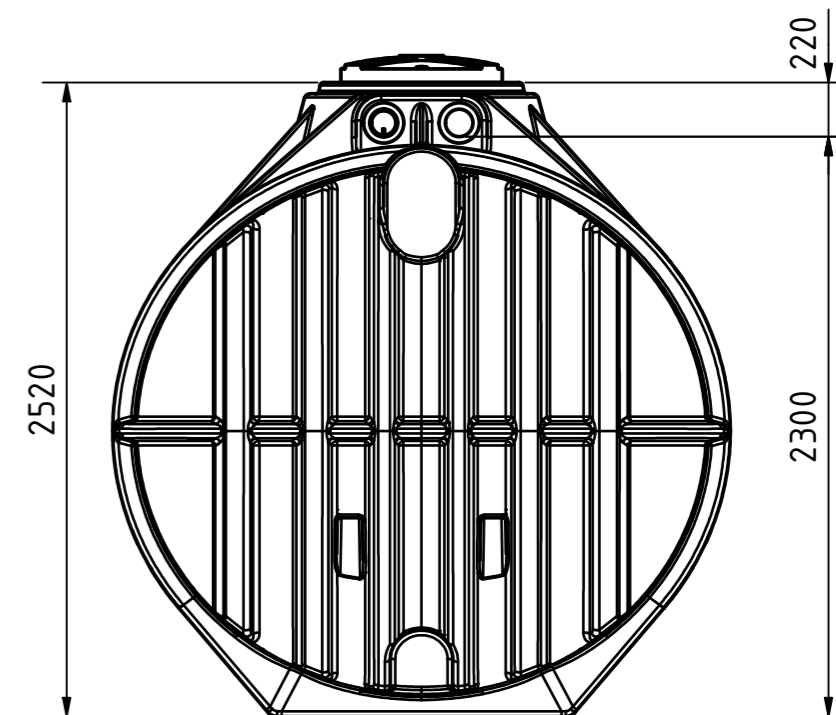

E-E (1 : 30)
Schnitt zeigt Hausfilterset

 **ZISTERNEN
PROFI.DE**

Zisterne Premium 12500 L
mit Hausfilterset
ohne Abdeckung

Technische Änderungen und Irrtümer vorbehalten

Istmaße können durch fertigungsbedingte Toleranzen
abweichen und sind auf der Baustelle zu überprüfen

1
A2

Anschluss für
Technikrohr
(Leerrohr) DN110
Zulauf DN110

Überlauf
DN110

E-E (1 : 30)
Schnitt zeigt Hausfilterset

 **ZISTERNEN
PROFI.DE**

Zisterne Premium 12500 L
mit Tankabdeckung "Basic" und
Hausfilterset

Technische Änderungen und Irrtümer vorbehalten

Istmaße können durch fertigungsbedingte Toleranzen
abweichen und sind auf der Baustelle zu überprüfen

1
A2

Anschluss für
Technikrohr
(Leerrohr) DN110

Zulauf DN110