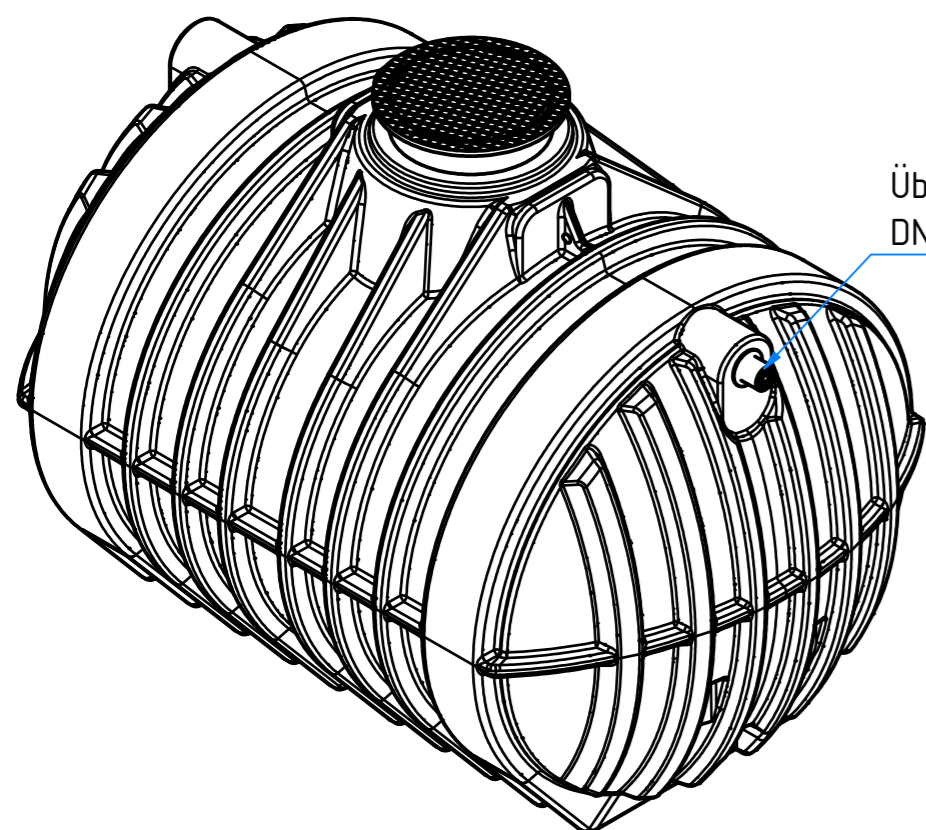

1
A2

Anschluss für
Technikrohr
(Leerrohr) DN110
Zulauf DN110

Überlauf
DN110

E-E (1 : 30)
Schnitt zeigt Hausfilterset

 **ZISTERNEN
PROFI.DE**

Zisterne Premium 12500 L
mit Tankabdeckung "Basic" und
Hausfilterset

Technische Änderungen und Irrtümer vorbehalten

Istmaße können durch fertigungsbedingte Toleranzen
abweichen und sind auf der Baustelle zu überprüfen

1
A2

Anschluss für
Technikrohr
(Leerrohr) DN110

Zulauf DN110

Überlauf
DN110

E-E (1 : 30)
Schnitt zeigt Hausfilterset

 **ZISTERNEN
PROFI.DE**

Technische Änderungen und Irrtümer vorbehalten

Istmaße können durch fertigungsbedingte Toleranzen
abweichen und sind auf der Baustelle zu überprüfen

Zisterne Premium 12500 L
mit Stabiflex PE-Abdeckung
(TÜV-geprüft)
und Hausfilterset

1

A2

D-D (1 : 35)
Schnitt zeigt Hausfilterset

Zisterne Premium 12500 L
mit Domschacht lang
(PKW-befahrbar bis 600 kg Radlast)
und Hausfilterset