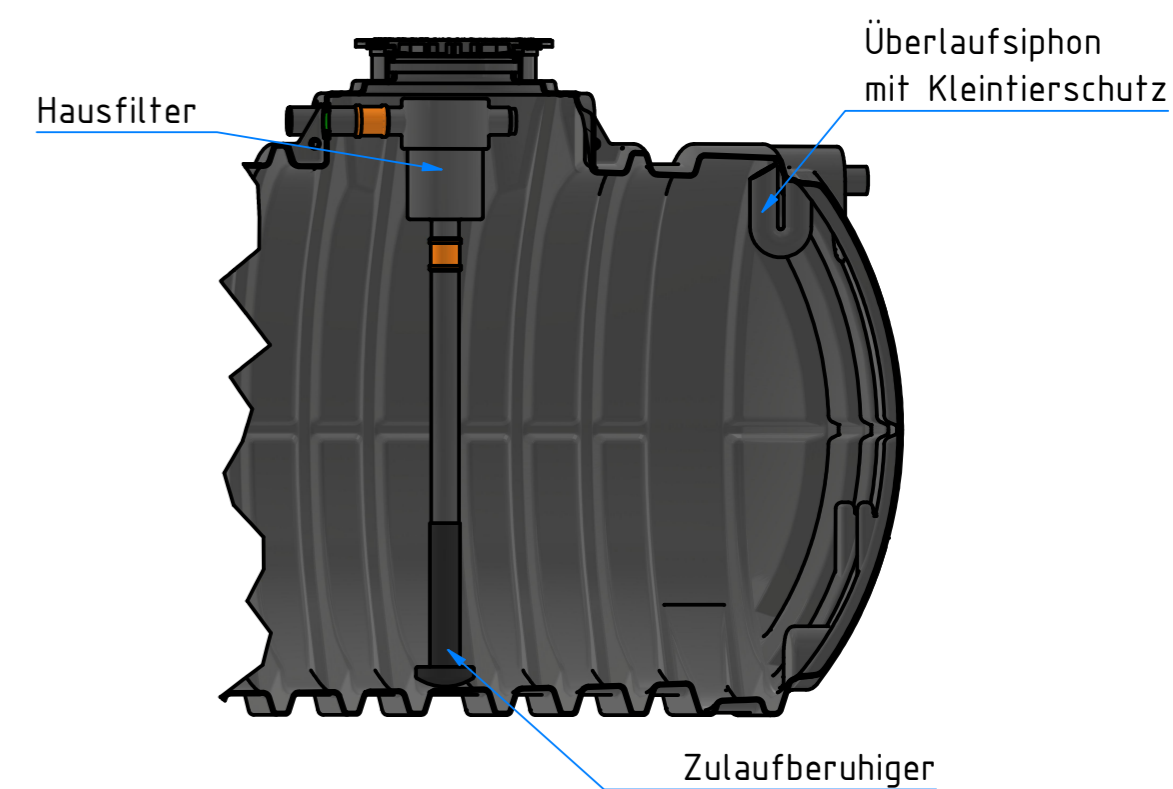

1
A2

Anschluss für
Technikrohr
(Leerrohr) DN110
Zulauf DN110

Überlauf
DN110

E-E (1 : 30)
Schnitt zeigt Hausfilterset

 **ZISTERNEN
PROFI.DE**

Zisterne Premium 12500 L
mit Tankabdeckung "Basic" und
Hausfilterset

Technische Änderungen und Irrtümer vorbehalten

Istmaße können durch fertigungsbedingte Toleranzen
abweichen und sind auf der Baustelle zu überprüfen

1
A2

Anschluss für
Technikrohr
(Leerrohr) DN110

Zulauf DN110

Überlauf
DN110

E-E (1 : 30)
Schnitt zeigt Hausfilterset

 **ZISTERNEN
PROFI.DE**

Technische Änderungen und Irrtümer vorbehalten

Istmaße können durch fertigungsbedingte Toleranzen
abweichen und sind auf der Baustelle zu überprüfen

Zisterne Premium 12500 L
mit Stabiflex PE-Abdeckung
(TÜV-geprüft)
und Hausfilterset

1

A2

D-D (1 : 35)
Schnitt zeigt Hausfilterset

Zisterne Premium 12500 L
mit Domschacht lang
(PKW-befahrbar bis 600 kg Radlast)
und Hausfilterset