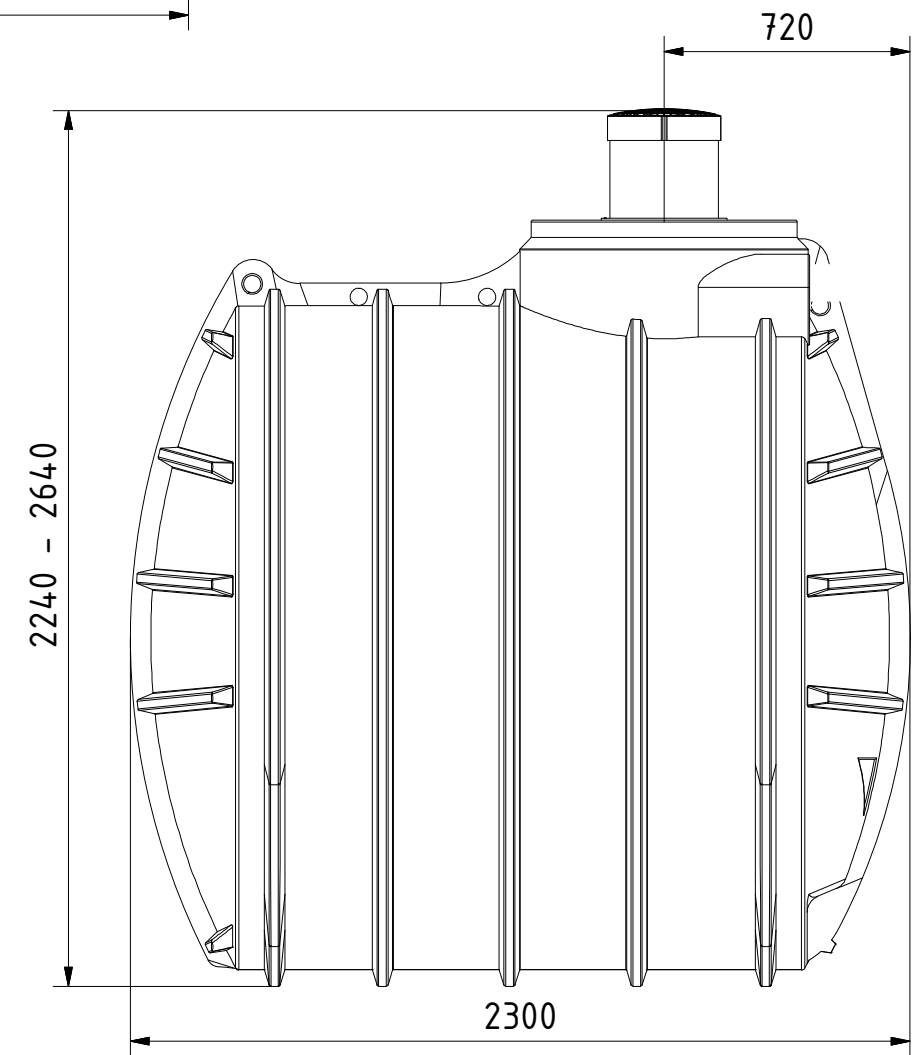

Seitenansicht

Technische Weiterentwicklungen und Änderungen der einzelnen Artikel, sowie Irrtümer, Druckfehler und Preisänderungen vorbehalten. Fotos und Zeichnungen sind unverbindlich. Produktionstechnisch bedingt können geringfügige Maß-, Gewichts- und Farbabweichungen auftreten.

AQa.Line Art.-Nr.: AA.60.0003

AQa.Line 6000 L
Abwassersammeltank

Alle Maße in mm