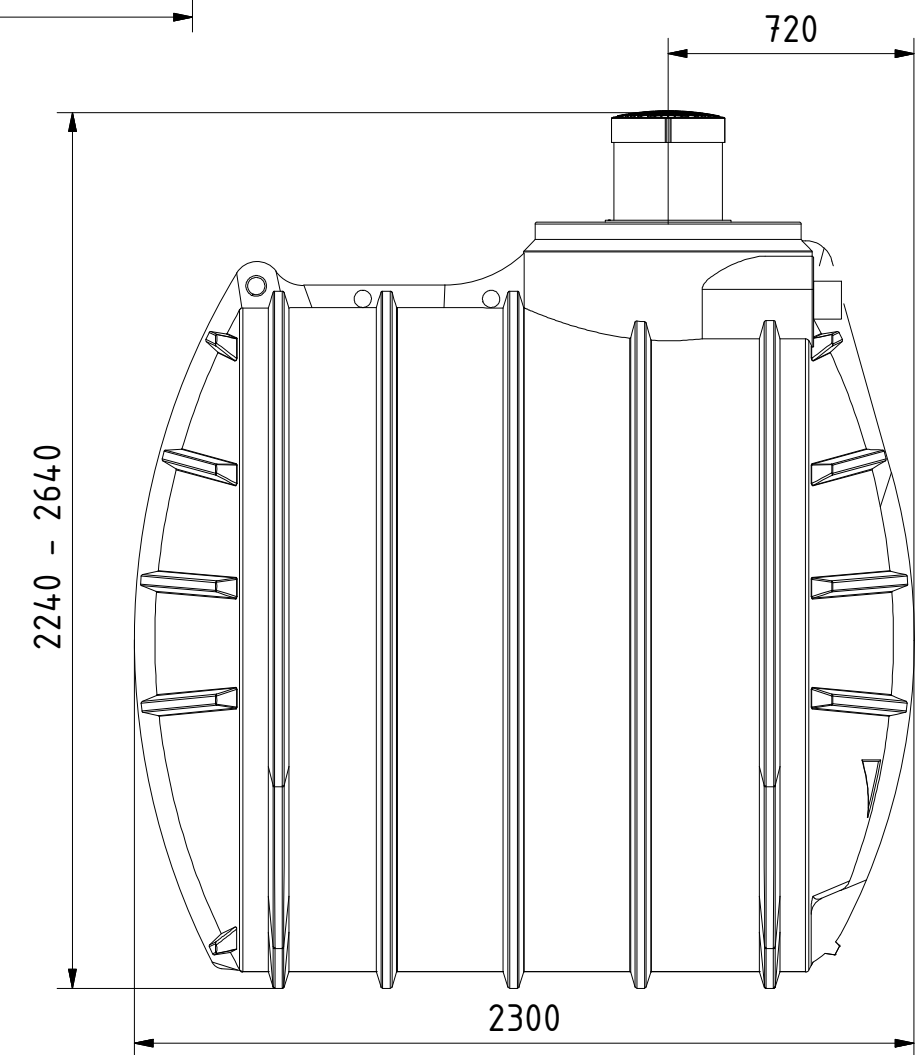

**AQa.Line** Art.-Nr.: AA.60.0003

**AQa.Line 6000 L**  
Abwassersammeltank

Alle Maße in mm

Frontansicht

Seitenansicht

Technische Weiterentwicklungen und Änderungen der einzelnen Artikel, sowie Irrtümer, Druckfehler und Preisänderungen vorbehalten. Fotos und Zeichnungen sind unverbindlich. Produktionstechnisch bedingt können geringfügige Maß-, Gewichts- und Farbabweichungen auftreten.

**AQa.Line** Art.-Nr.: AA.60.0013

AQa.Line 6000 L Abwassersammeltank mit Absaugvorrichtung

Alle Maße in mm