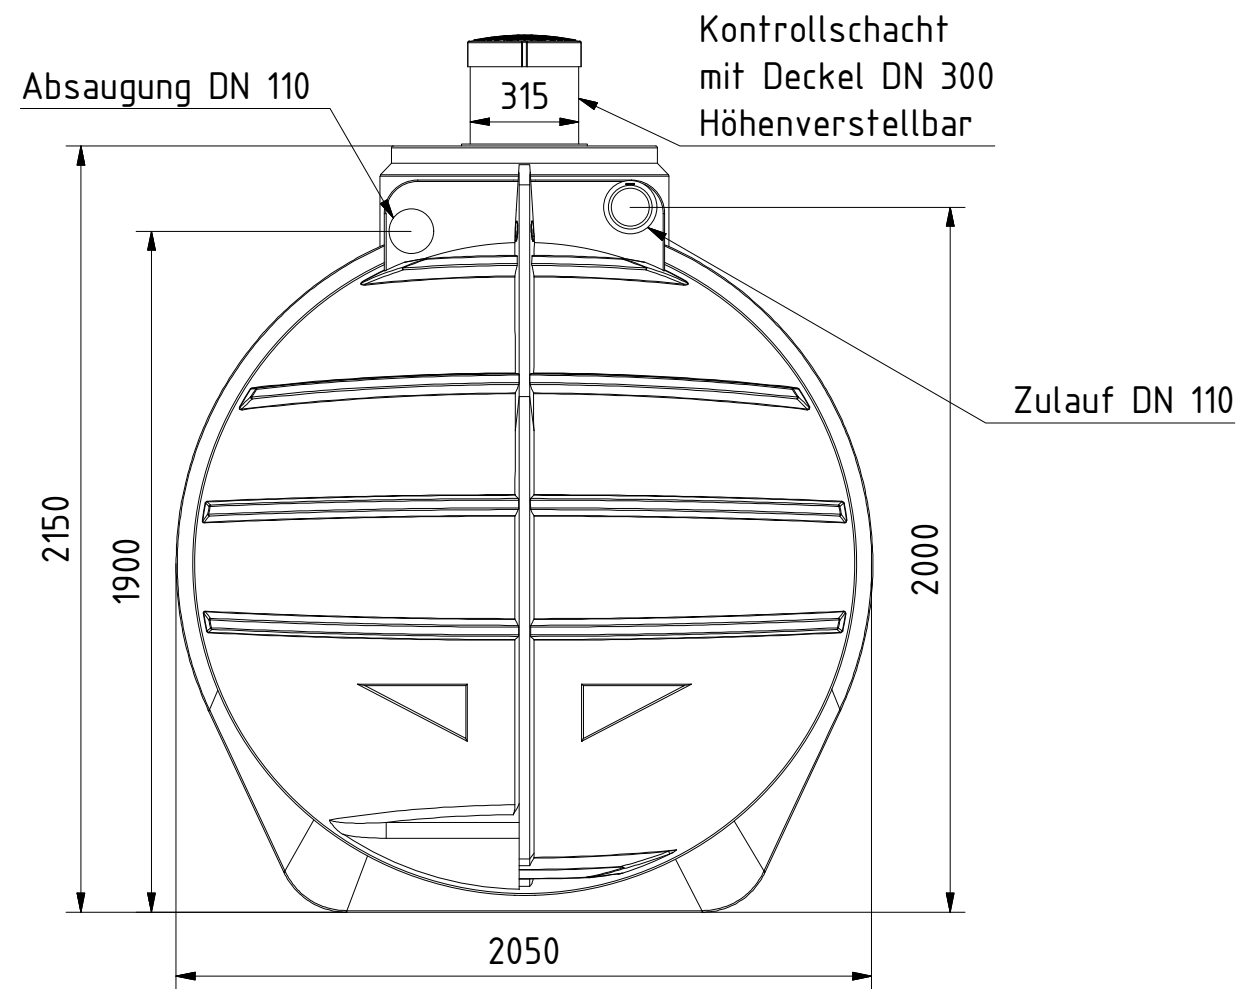

**AQa.Line** Art.-Nr.: AA.60.0003

**AQa.Line 6000 L**  
Abwassersammeltank

Alle Maße in mm

Frontansicht

Seitenansicht

Technische Weiterentwicklungen und Änderungen der einzelnen Artikel, sowie Irrtümer, Druckfehler und Preisänderungen vorbehalten. Fotos und Zeichnungen sind unverbindlich. Produktionstechnisch bedingt können geringfügige Maß-, Gewichts- und Farbabweichungen auftreten.

**AQa.Line** Art.-Nr.: AA.60.0013

AQa.Line 6000 L Abwassersammeltank mit Absaugvorrichtung

Alle Maße in mm