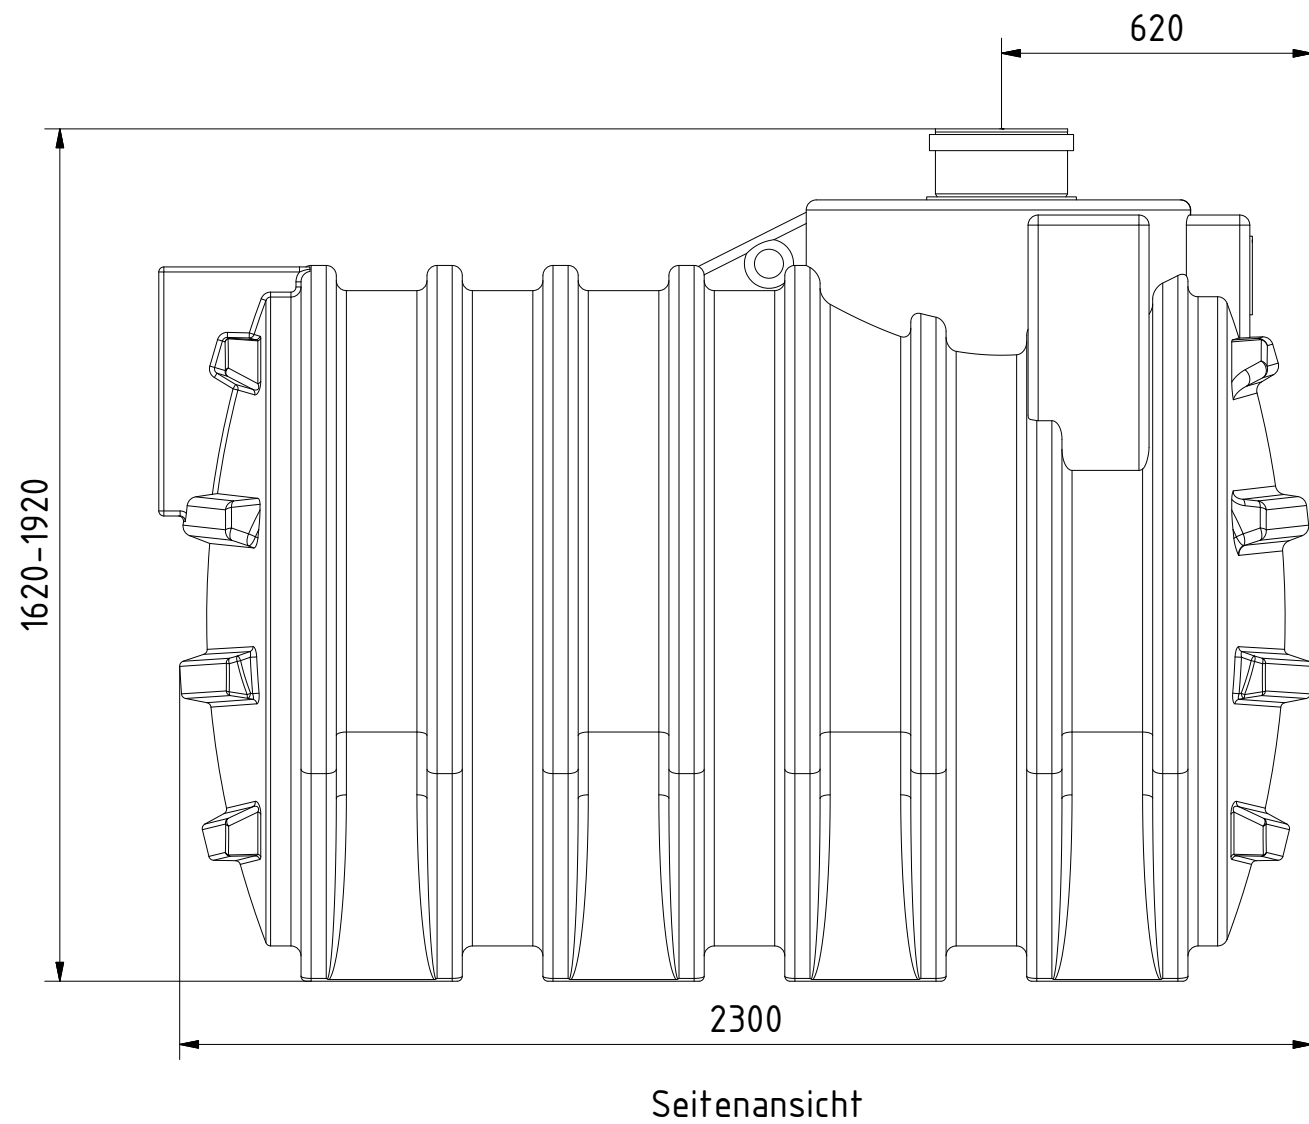

DIBt-Zulassung
Z-40.24-140