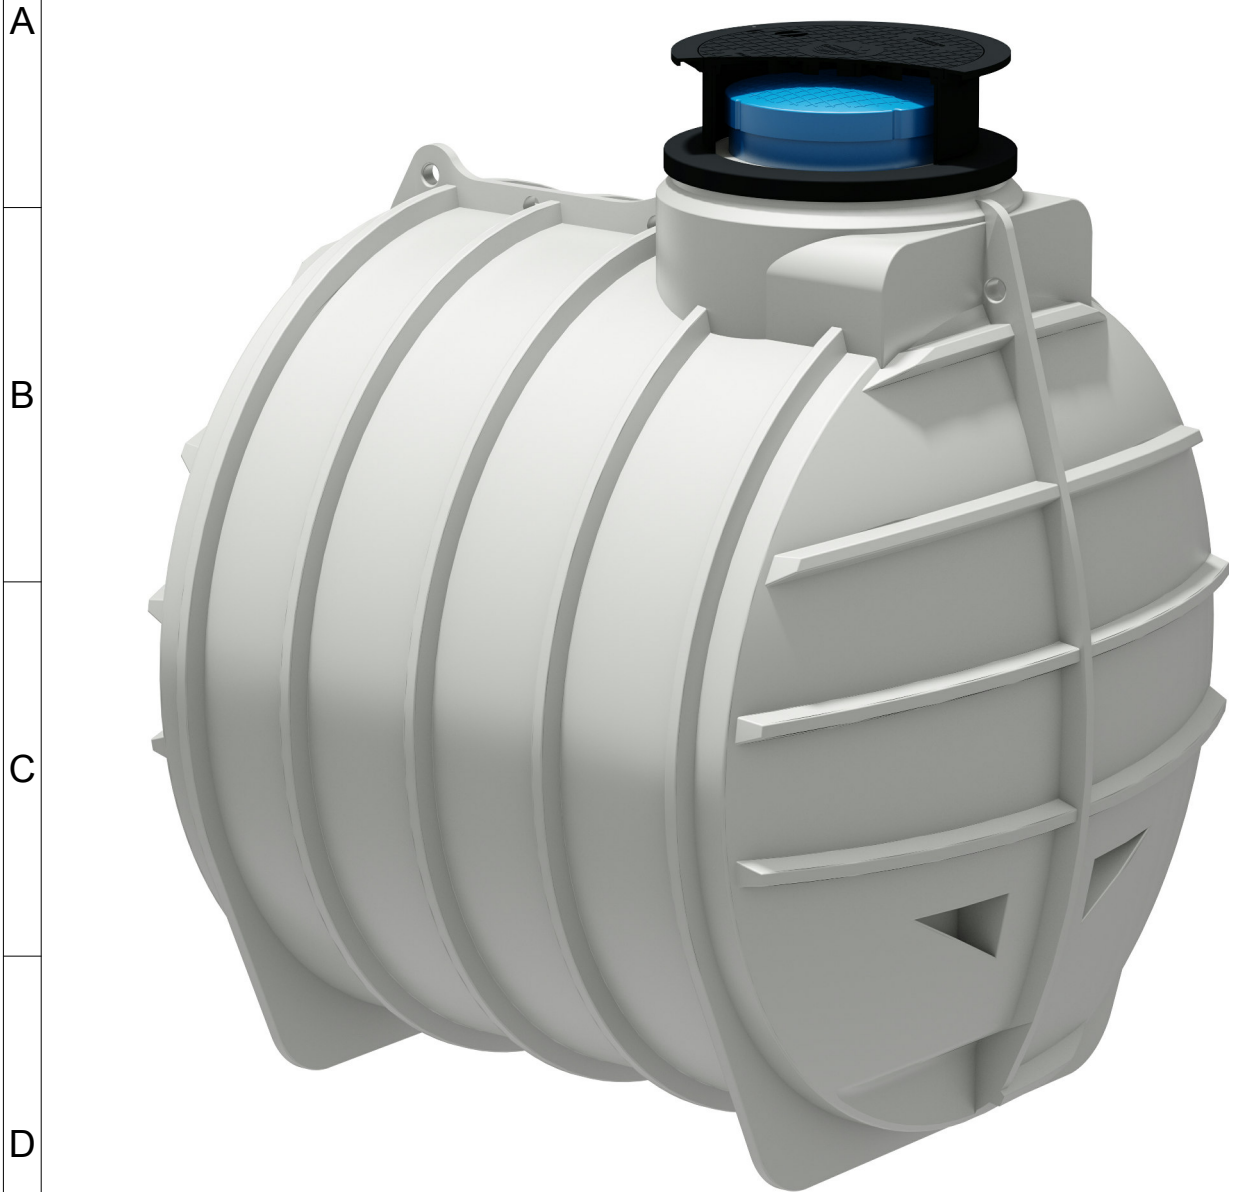

1 2 3 4 5 6 7 AA8

Seitenansicht

Draufsicht

Technische Weiterentwicklungen und Änderungen der einzelnen Artikel, sowie Irrtümer, Druckfehler und Preisänderungen vorbehalten. Fotos und Zeichnungen sind unverbindlich. Produktionstechnisch bedingt können geringfügige Maß-, Gewichts- und Farbabweichungen auftreten.

AQa.Line Art.-Nr.: AT.60.0001

AQa.Line Trinkwasser-Zisterne 6000 L

Alle Maße in mm

1 2 3 4 5 6 7 AA8