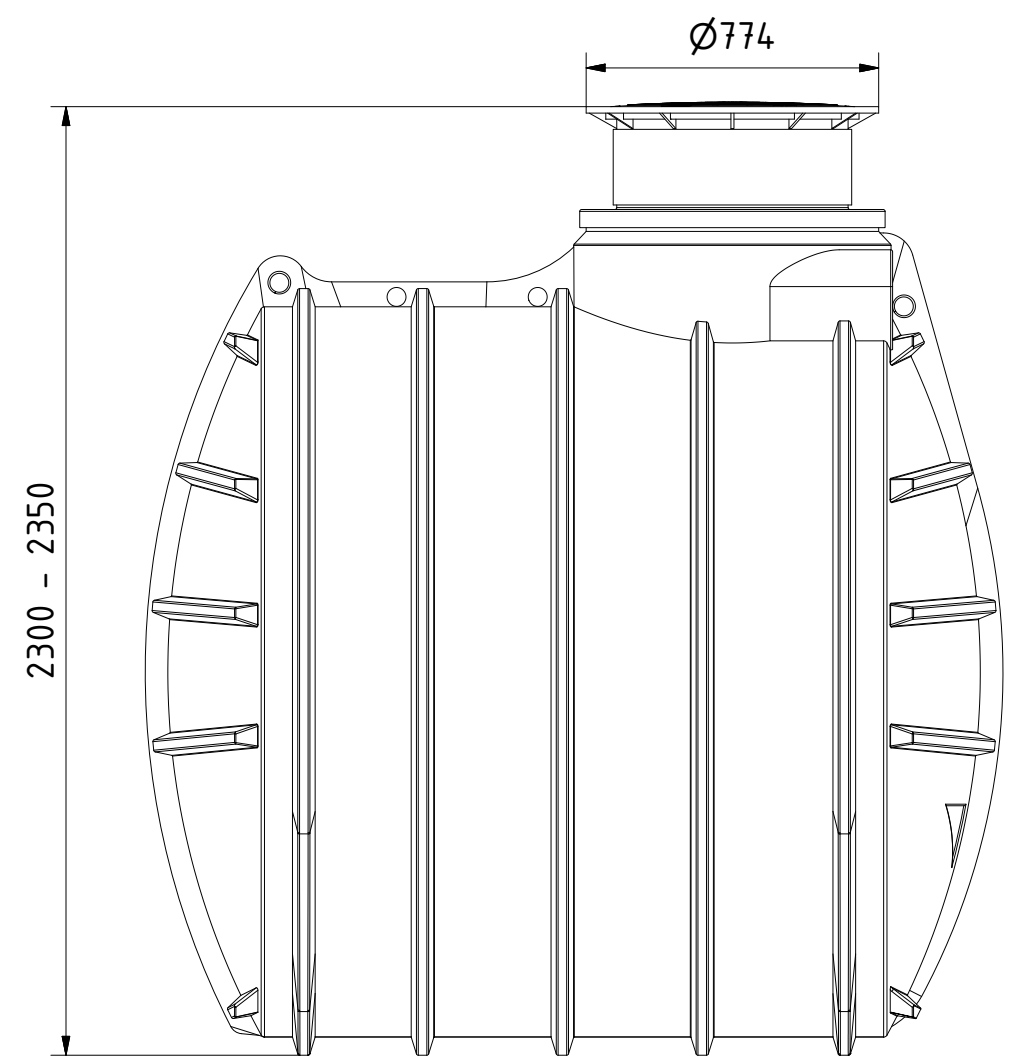

1 2 3 4 5 6 7 AA8

Seitenansicht

Draufsicht

Technische Weiterentwicklungen und Änderungen der einzelnen Artikel, sowie Irrtümer, Druckfehler und Preisänderungen vorbehalten. Fotos und Zeichnungen sind unverbindlich. Produktionstechnisch bedingt können geringfügige Maß-, Gewichts- und Farbabweichungen auftreten.

AQa.Line Art.-Nr.: AT.60.0001

AQa.Line Trinkwasser-Zisterne 6000 L

Alle Maße in mm

1 2 3 4 5 6 7 AA8