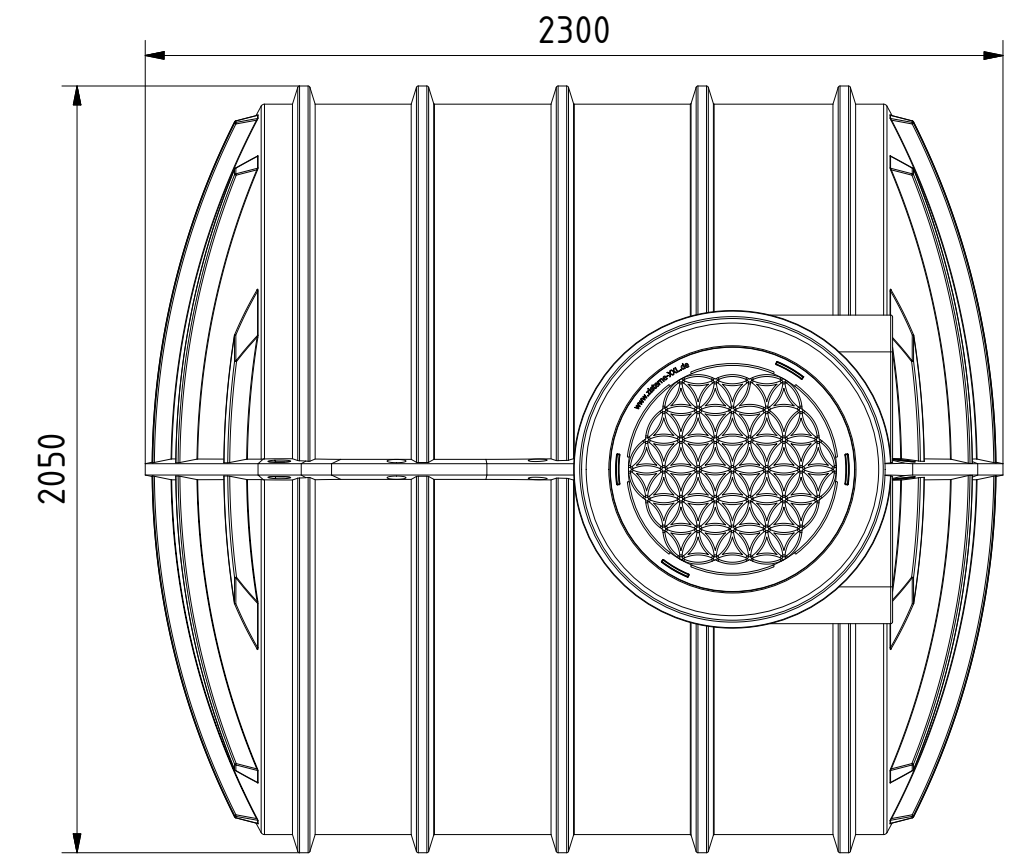

1 2 3 4 5 6 7 AA8

Seitenansicht

Draufsicht

Technische Weiterentwicklungen und Änderungen der einzelnen Artikel, sowie Irrtümer, Druckfehler und Preisänderungen vorbehalten. Fotos und Zeichnungen sind unverbindlich. Produktionstechnisch bedingt können geringfügige Maß-, Gewichts- und Farbabweichungen auftreten.

AQa.Line Art.-Nr.: AT.60.0001

AQa.Line Trinkwasser-Zisterne 6000 L

Alle Maße in mm

1 2 3 4 5 6 7 AA8