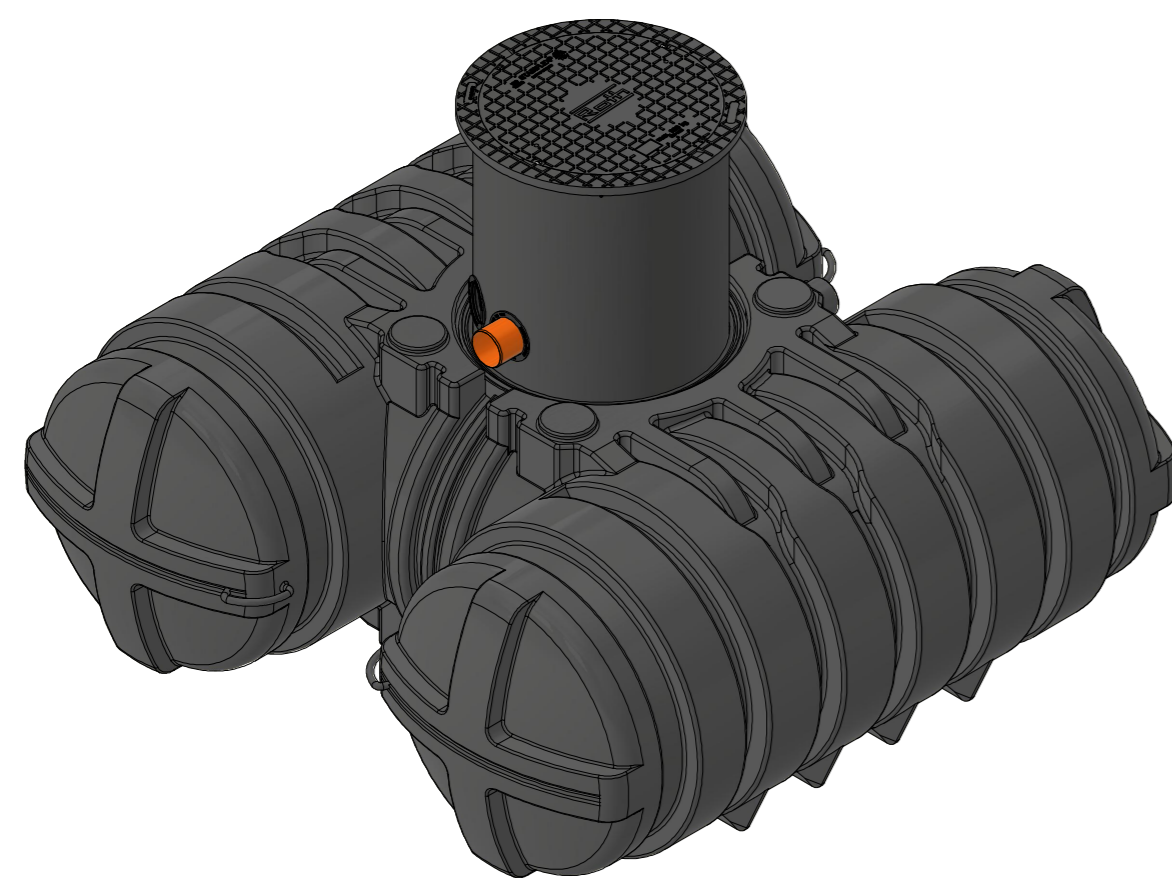

Überlaufsiphon DN110
mit Kleintierschutz

Domschacht DN600
(drehbar um 360°)

Leerrohranschluss über
Lippendichtung für Rohr DN110

Zulauf DN110
mit herausnehmbarem
Gartenfilter

2350

Schnitt durch den Dombereich
mit Gartenfilter und Überlaufsiphon DN110

Gartenfilter

Überlaufsiphon DN110
mit Kleintierschutz

Zisterne Twinbloc 3500 L
inkl. Gartenfilter und Überlaufsiphon mit
Kleintierschutz
Art.-Nr.: TB.35.0078
(mit PKW-befahrbarem Deckel 600 kg Radlast)
Art.-Nr.: TB.35.0077
(mit begehbarem Deckel)