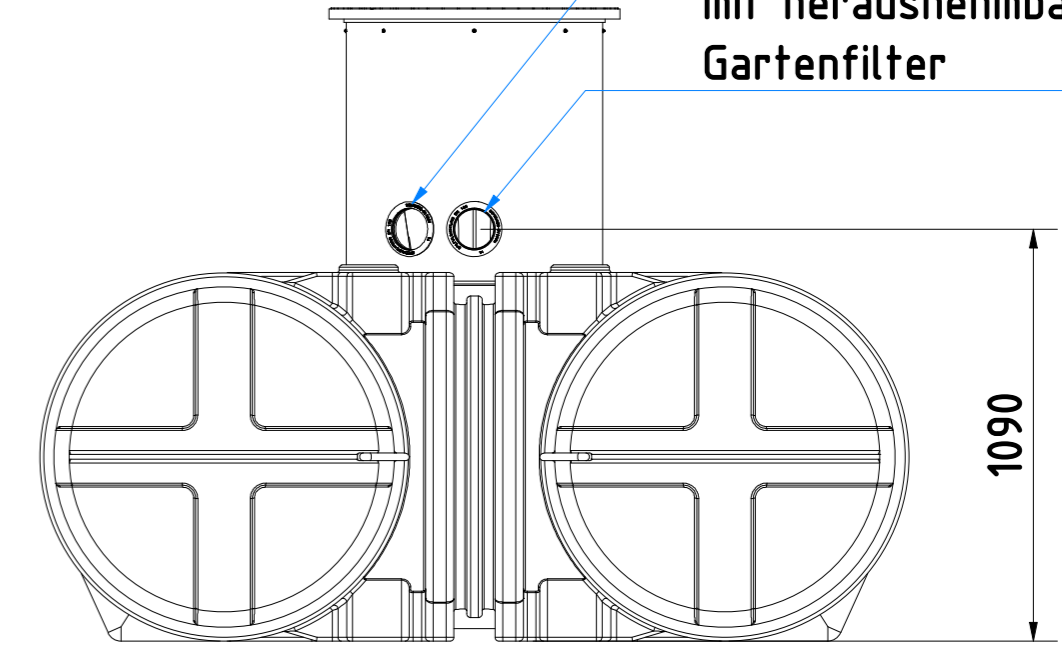

Überlaufsiphon DN110
mit Kleintierschutz

Domschacht DN600
(drehbar um 360°)

Leerrohranschluss über
Lippendichtung für Rohr DN110

Zulauf DN110
mit herausnehmbarem
Gartenfilter

2350

Schnitt durch den Dombereich
mit Gartenfilter und Überlaufsiphon DN110

Gartenfilter

Überlaufsiphon DN110
mit Kleintierschutz

Zisterne Twinbloc 3500 L
inkl. Gartenfilter und Überlaufsiphon mit
Kleintierschutz
Art.-Nr.: TB.35.0078
(mit PKW-befahrbarem Deckel 600 kg Radlast)
Art.-Nr.: TB.35.0077
(mit begehbarem Deckel)

Technische Änderungen und Irrtümer vorbehalten

Istmaße können durch fertigungsbedingte Toleranzen
abweichen und sind auf der Baustelle zu überprüfen

1
A2