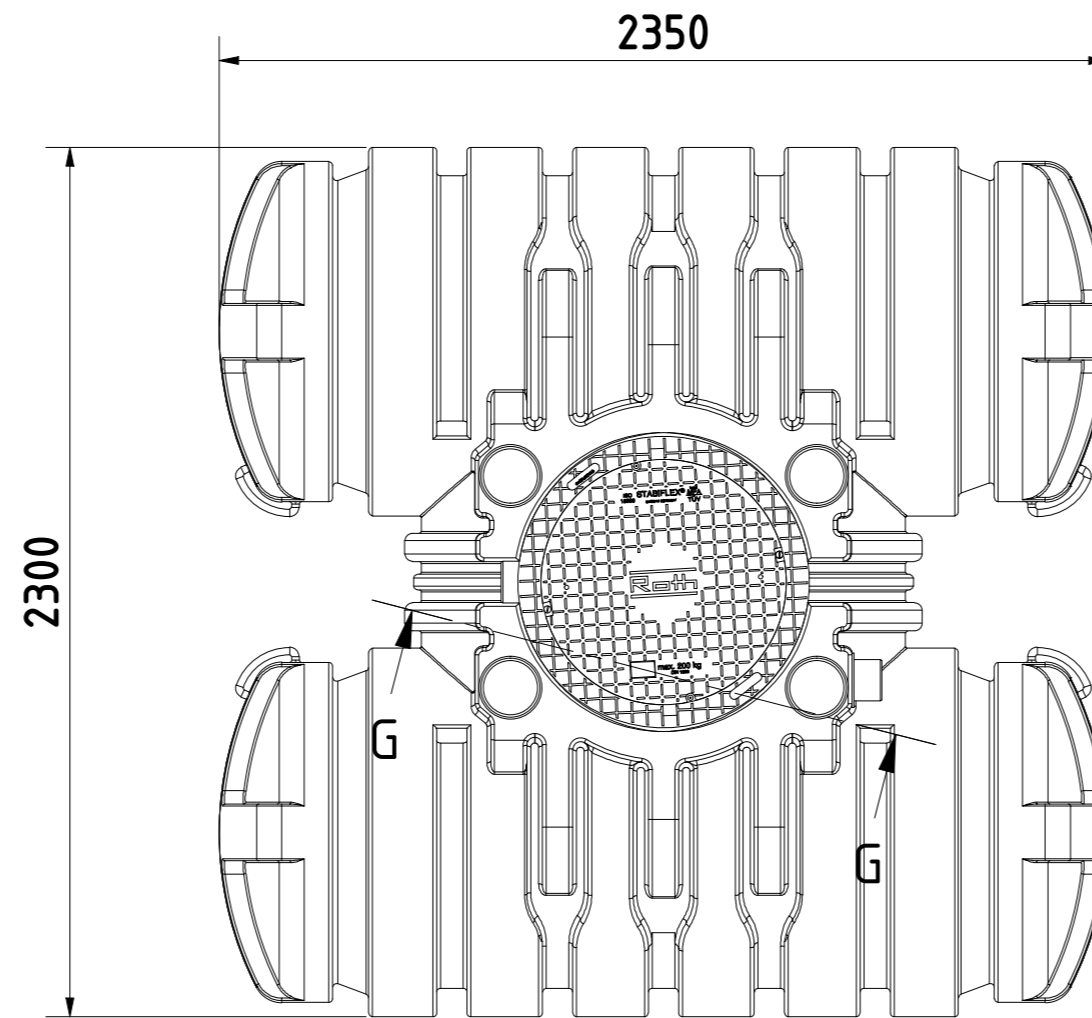

Überlaufsiphon DN110
mit Kleintierschutz

Domschacht DN600
(drehbar um 360°)

Leerrohranschluss über
Lippendichtung für Rohr DN110

Zulauf DN110
mit herausnehmbarem
Gartenfilter

2350

Schnitt durch den Dombereich
mit Gartenfilter und Überlaufsiphon DN110

Gartenfilter

Überlaufsiphon DN110
mit Kleintierschutz

Zisterne Twinbloc 3500 L
inkl. Gartenfilter und Überlaufsiphon mit
Kleintierschutz
Art.-Nr.: TB.35.0078
(mit PKW-befahrbarem Deckel 600 kg Radlast)
Art.-Nr.: TB.35.0077
(mit begehbarem Deckel)

Technische Änderungen und Irrtümer vorbehalten

Istmaße können durch fertigungsbedingte Toleranzen
abweichen und sind auf der Baustelle zu überprüfen

1
A2