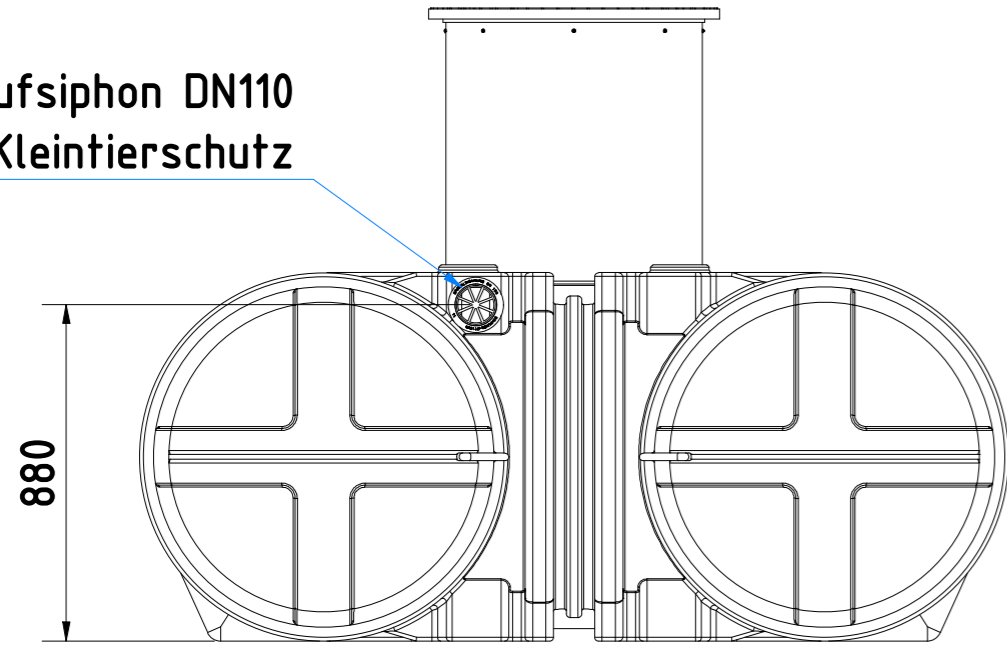

Überlaufsiphon DN110
mit Kleintierschutz

Domschacht DN600
(drehbar um 360°)

Leerrohranschluss über
Lippendichtung für Rohr DN110

Zulauf DN110
mit herausnehmbarem
Gartenfilter

2350

Schnitt durch den Dombereich
mit Gartenfilter und Überlaufsiphon DN110

Gartenfilter

Überlaufsiphon DN110
mit Kleintierschutz

Zisterne Twinbloc 3500 L
inkl. Gartenfilter und Überlaufsiphon mit
Kleintierschutz
Art.-Nr.: TB.35.0078
(mit PKW-befahrbarem Deckel 600 kg Radlast)
Art.-Nr.: TB.35.0077
(mit begehbarem Deckel)