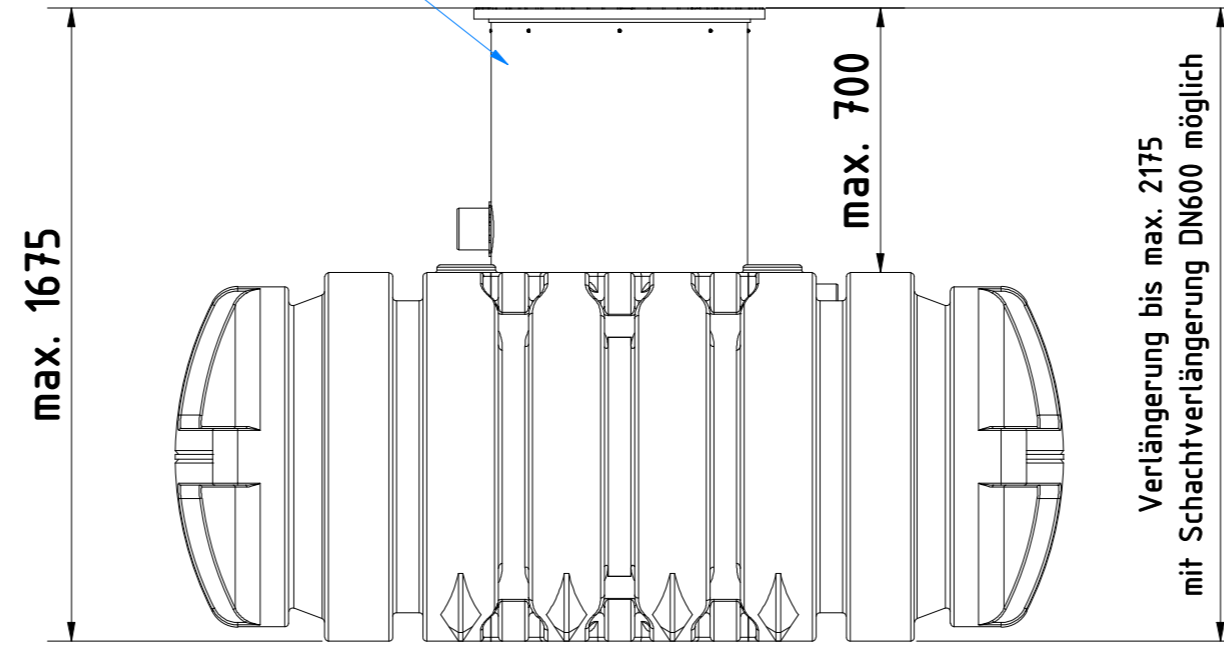

Überlaufsiphon DN110
mit Kleintierschutz

Domschacht DN600
(drehbar um 360°)

Leerrohranschluss über
Lippendichtung für Rohr DN110

Zulauf DN110
mit herausnehmbarem
Gartenfilter

2350

Schnitt durch den Dombereich
mit Gartenfilter und Überlaufsiphon DN110

Gartenfilter

Überlaufsiphon DN110
mit Kleintierschutz

Zisterne Twinbloc 3500 L
inkl. Gartenfilter und Überlaufsiphon mit
Kleintierschutz
Art.-Nr.: TB.35.0078
(mit PKW-befahrbarem Deckel 600 kg Radlast)
Art.-Nr.: TB.35.0077
(mit begehbarem Deckel)