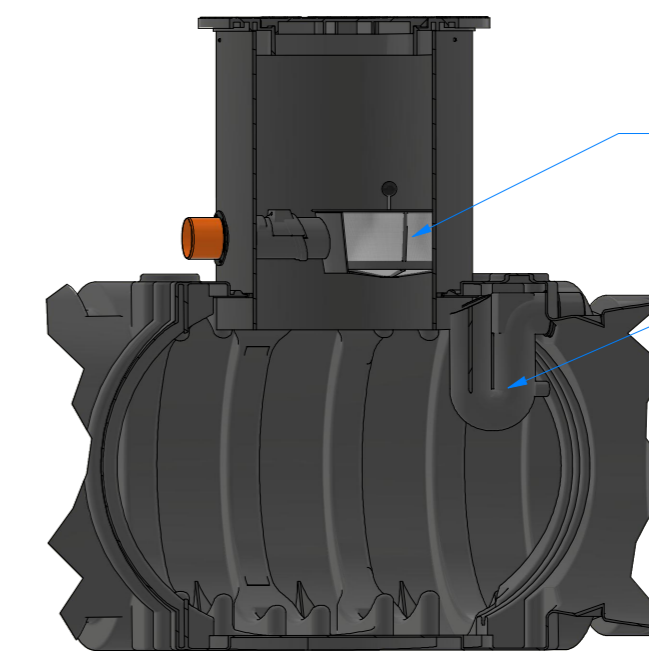

Überlaufsiphon DN110
mit Kleintierschutz

Domschacht DN600
(drehbar um 360°)

Leerrohranschluss über
Lippendichtung für Rohr DN110

Zulauf DN110
mit herausnehmbarem
Gartenfilter

2350

Schnitt durch den Dombereich
mit Gartenfilter und Überlaufsiphon DN110

Gartenfilter

Überlaufsiphon DN110
mit Kleintierschutz

Zisterne Twinbloc 3500 L
inkl. Gartenfilter und Überlaufsiphon mit
Kleintierschutz
Art.-Nr.: TB.35.0078
(mit PKW-befahrbarem Deckel 600 kg Radlast)
Art.-Nr.: TB.35.0077
(mit begehbarem Deckel)