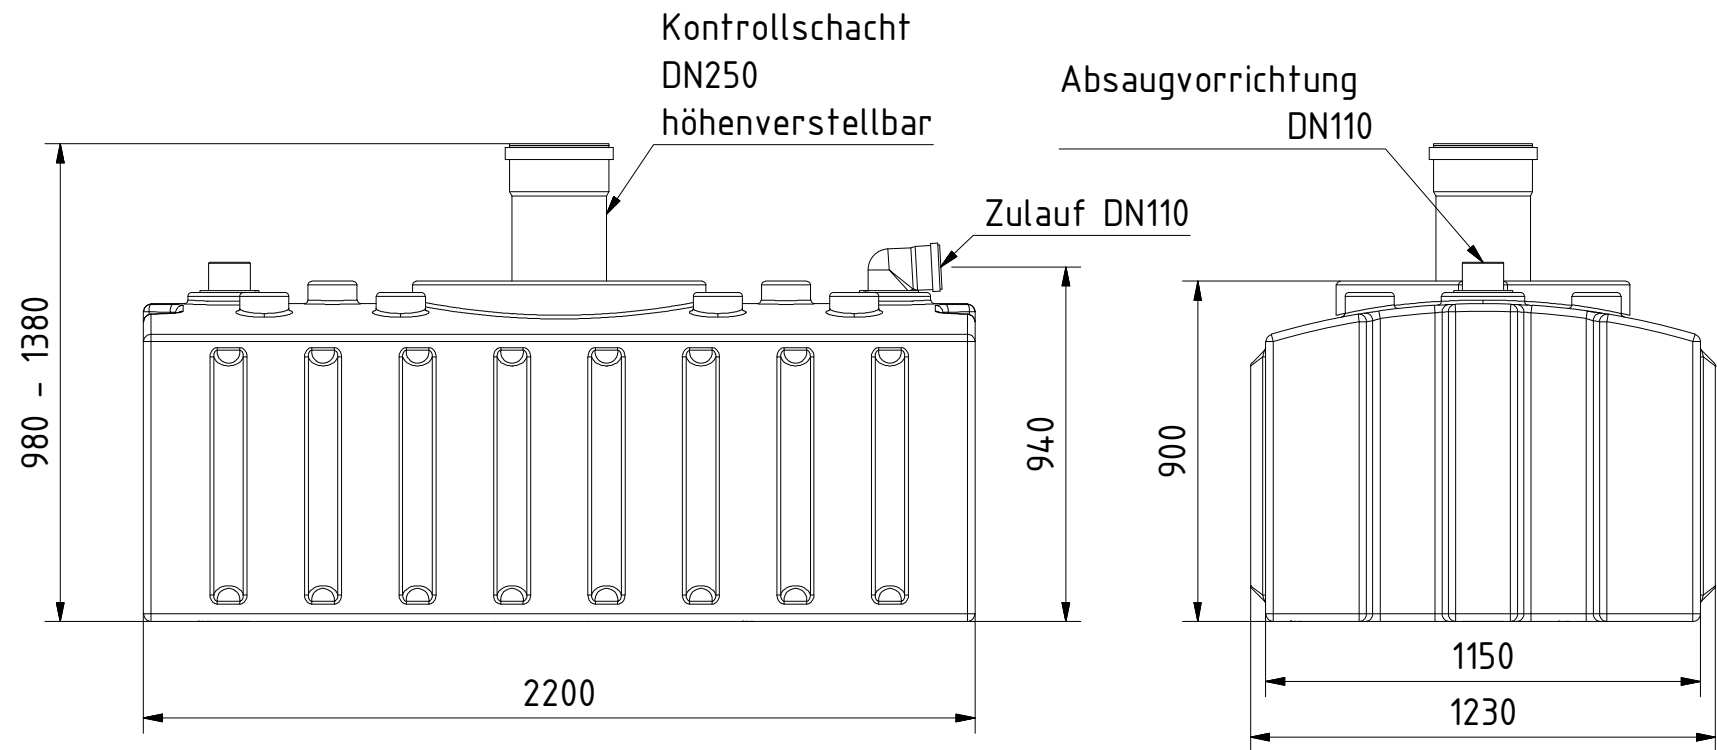

AQa.Line Art.-Nr.: AA.20.F001

AQa.Line Abwasser Flachtank 2000 I

Alle Maße in mm

12.07.2018

Technische Weiterentwicklungen und Änderungen der einzelnen Artikel, sowie Irrtümer, Druckfehler und Preisänderungen vorbehalten. Fotos und Zeichnungen sind unverbindlich. Produktionstechnisch bedingt können geringfügige Maß-, Gewichts- und Farbabweichungen auftreten.

AQa.Line Art.-Nr.: AA.20.F011

AQa.Line Abwasser Flachtank 2000 l

Alle Maße in mm

12.07.2018