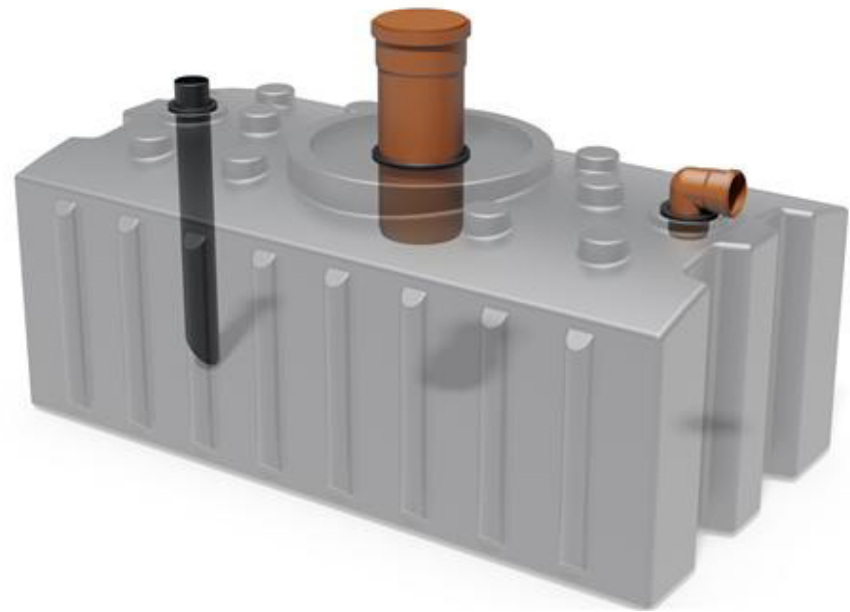

AQa.Line Art.-Nr.: AA.20.F001

AQa.Line Abwasser Flachtank 2000 I

Alle Maße in mm

12.07.2018

Technische Weiterentwicklungen und Änderungen der einzelnen Artikel, sowie Irrtümer, Druckfehler und Preisänderungen vorbehalten. Fotos und Zeichnungen sind unverbindlich. Produktionstechnisch bedingt können geringfügige Maß-, Gewichts- und Farbabweichungen auftreten.

AQa.Line Art.-Nr.: AA.20.F011

AQa.Line Abwasser Flachtank 2000 l

Alle Maße in mm

12.07.2018