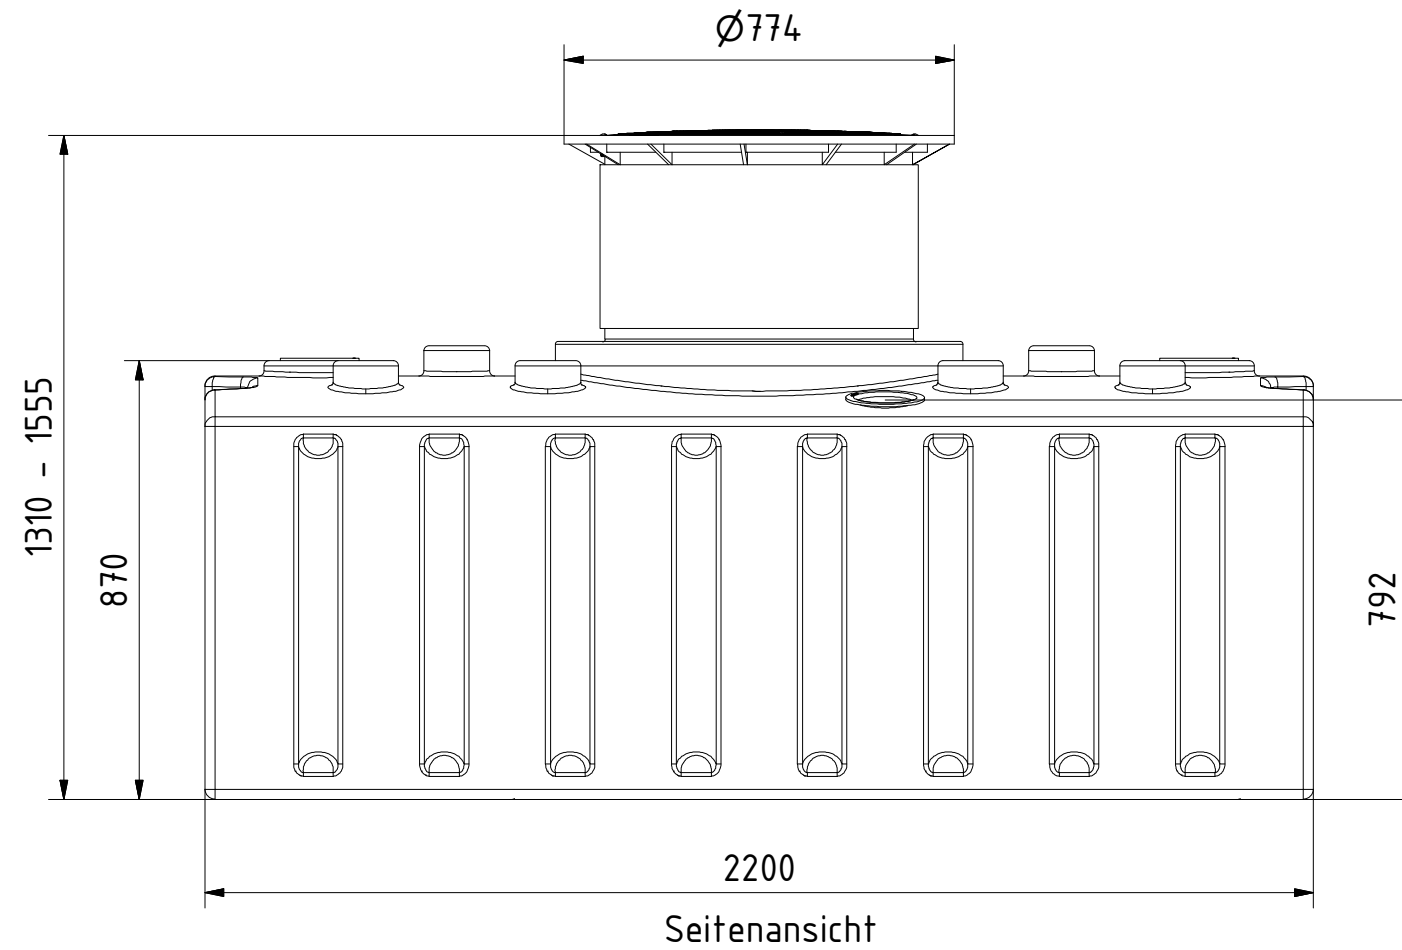

**AQa.Line** Art.-Nr.: AF.20.0001

**AQa.Line 2000 L Flachtank**

Alle Maße in mm

Technische Weiterentwicklungen und Änderungen der einzelnen Artikel, sowie Irrtümer, Druckfehler und Preisänderungen vorbehalten. Fotos und Zeichnungen sind unverbindlich. Produktionstechnisch bedingt können geringfügige Maß-, Gewichts- und Farbabweichungen auftreten.

**AQa.Line** Art.-Nr.: AF.20.0002

**AQa.Line 2000 L Flachtank**

Alle Maße in mm

Technische Weiterentwicklungen und Änderungen der einzelnen Artikel, sowie Irrtümer, Druckfehler und Preisänderungen vorbehalten. Fotos und Zeichnungen sind unverbindlich. Produktionstechnisch bedingt können geringfügige Maß-, Gewichts- und Farbabweichungen auftreten.

**AQa.Line** Art.-Nr.: AF.20.0003

**AQa.Line 2000 L Flachtank**

Alle Maße in mm