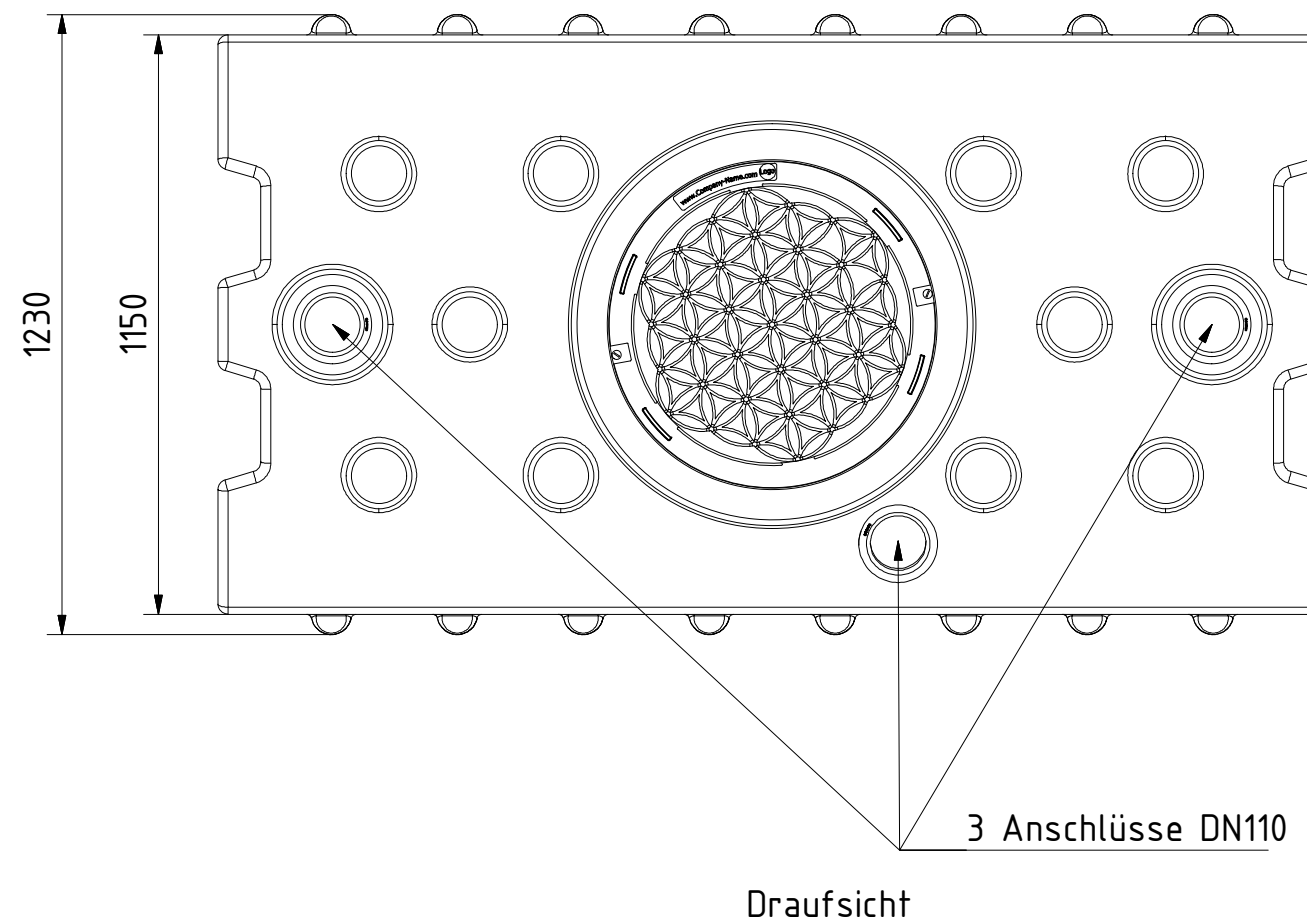

**AQa.Line** Art.-Nr.: AF.20.0001

**AQa.Line 2000 L Flachtank**

Alle Maße in mm

Technische Weiterentwicklungen und Änderungen der einzelnen Artikel, sowie Irrtümer, Druckfehler und Preisänderungen vorbehalten. Fotos und Zeichnungen sind unverbindlich. Produktionstechnisch bedingt können geringfügige Maß-, Gewichts- und Farbabweichungen auftreten.

**AQa.Line** Art.-Nr.: AF.20.0002

**AQa.Line 2000 L Flachtank**

Alle Maße in mm

Technische Weiterentwicklungen und Änderungen der einzelnen Artikel, sowie Irrtümer, Druckfehler und Preisänderungen vorbehalten. Fotos und Zeichnungen sind unverbindlich. Produktionstechnisch bedingt können geringfügige Maß-, Gewichts- und Farbabweichungen auftreten.

**AQa.Line** Art.-Nr.: AF.20.0003

**AQa.Line 2000 L Flachtank**

Alle Maße in mm