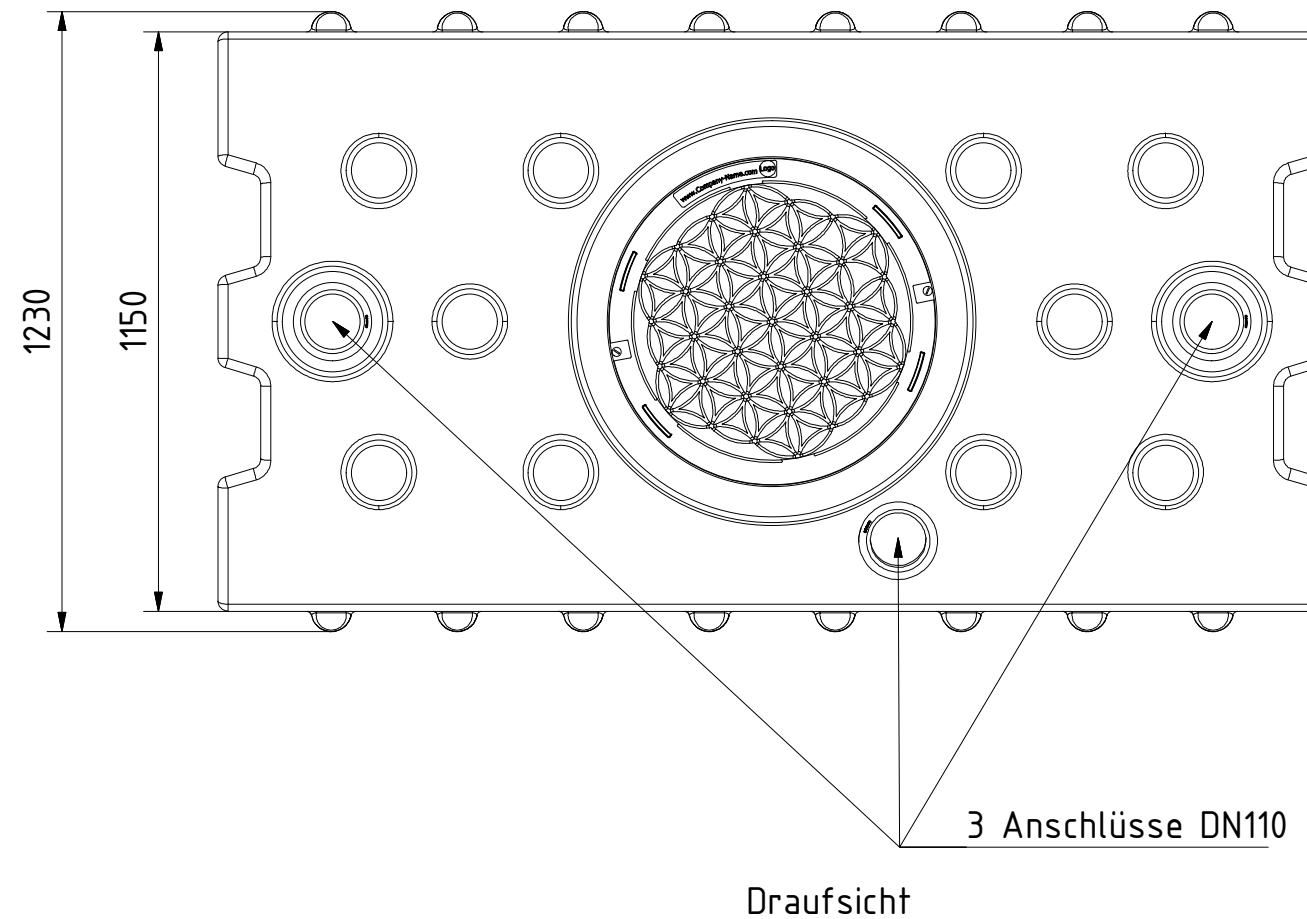

**AQa.Line** Art.-Nr.: AF.20.0001

**AQa.Line 2000 L Flachtank**

Alle Maße in mm

Technische Weiterentwicklungen und Änderungen der einzelnen Artikel, sowie Irrtümer, Druckfehler und Preisänderungen vorbehalten. Fotos und Zeichnungen sind unverbindlich. Produktionstechnisch bedingt können geringfügige Maß-, Gewichts- und Farbabweichungen auftreten.

**AQa.Line** Art.-Nr.: AF.20.0002

**AQa.Line 2000 L Flachtank**

Alle Maße in mm

Technische Weiterentwicklungen und Änderungen der einzelnen Artikel, sowie Irrtümer, Druckfehler und Preisänderungen vorbehalten. Fotos und Zeichnungen sind unverbindlich. Produktionstechnisch bedingt können geringfügige Maß-, Gewichts- und Farbabweichungen auftreten.