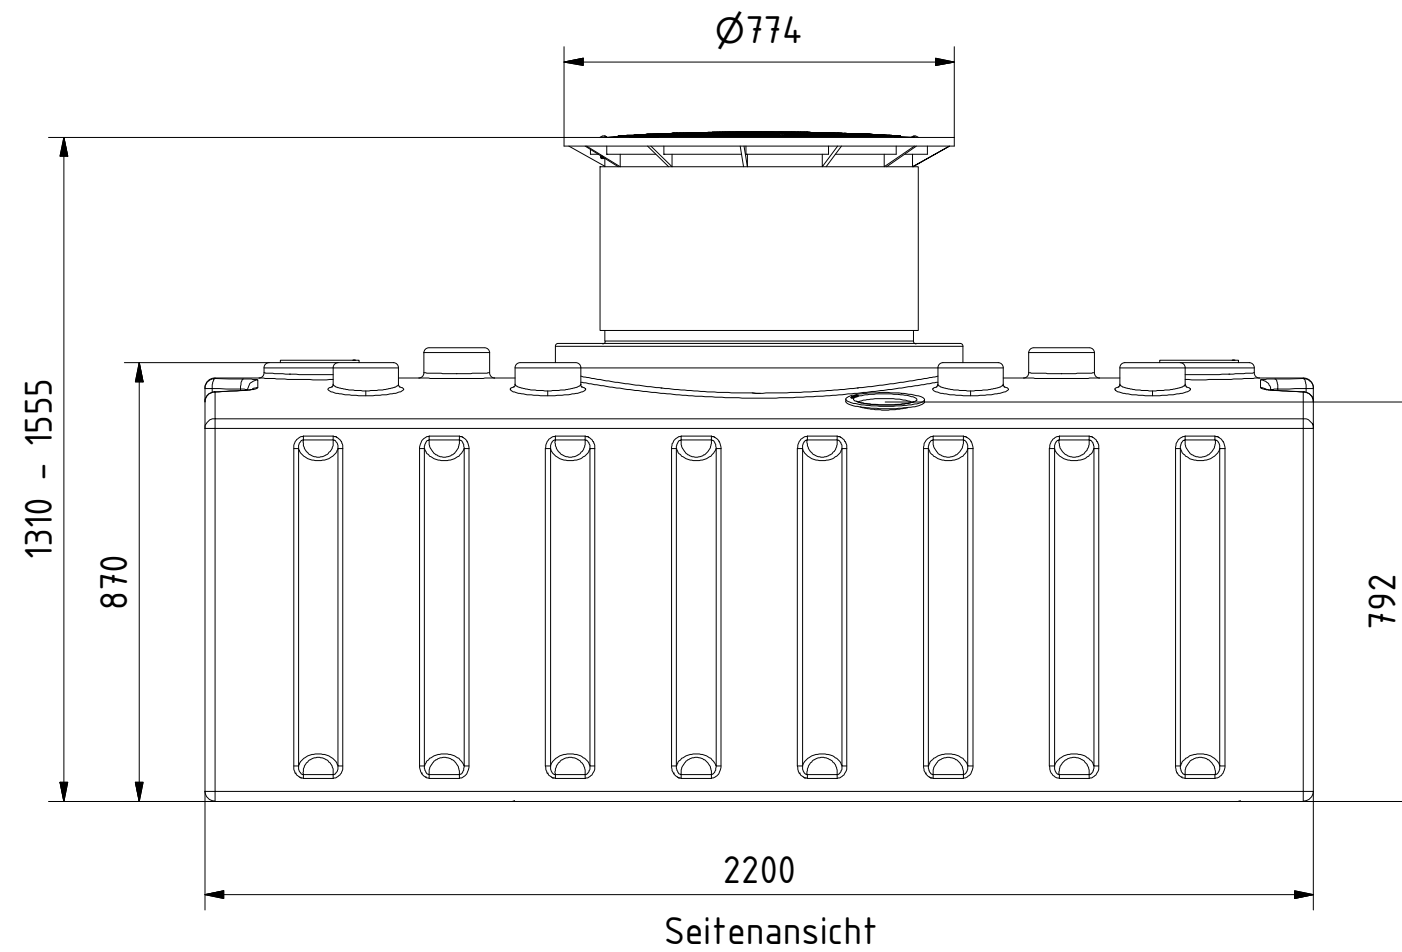

**AQa.Line** Art.-Nr.: AF.20.0001

**AQa.Line 2000 L Flachtank**

Alle Maße in mm

Technische Weiterentwicklungen und Änderungen der einzelnen Artikel, sowie Irrtümer, Druckfehler und Preisänderungen vorbehalten. Fotos und Zeichnungen sind unverbindlich. Produktionstechnisch bedingt können geringfügige Maß-, Gewichts- und Farbabweichungen auftreten.

**AQa.Line** Art.-Nr.: AF.20.0002

**AQa.Line 2000 L Flachtank**

Alle Maße in mm

Technische Weiterentwicklungen und Änderungen der einzelnen Artikel, sowie Irrtümer, Druckfehler und Preisänderungen vorbehalten. Fotos und Zeichnungen sind unverbindlich. Produktionstechnisch bedingt können geringfügige Maß-, Gewichts- und Farbabweichungen auftreten.

**AQa.Line** Art.-Nr.: AF.20.0003

**AQa.Line 2000 L Flachtank**

Alle Maße in mm