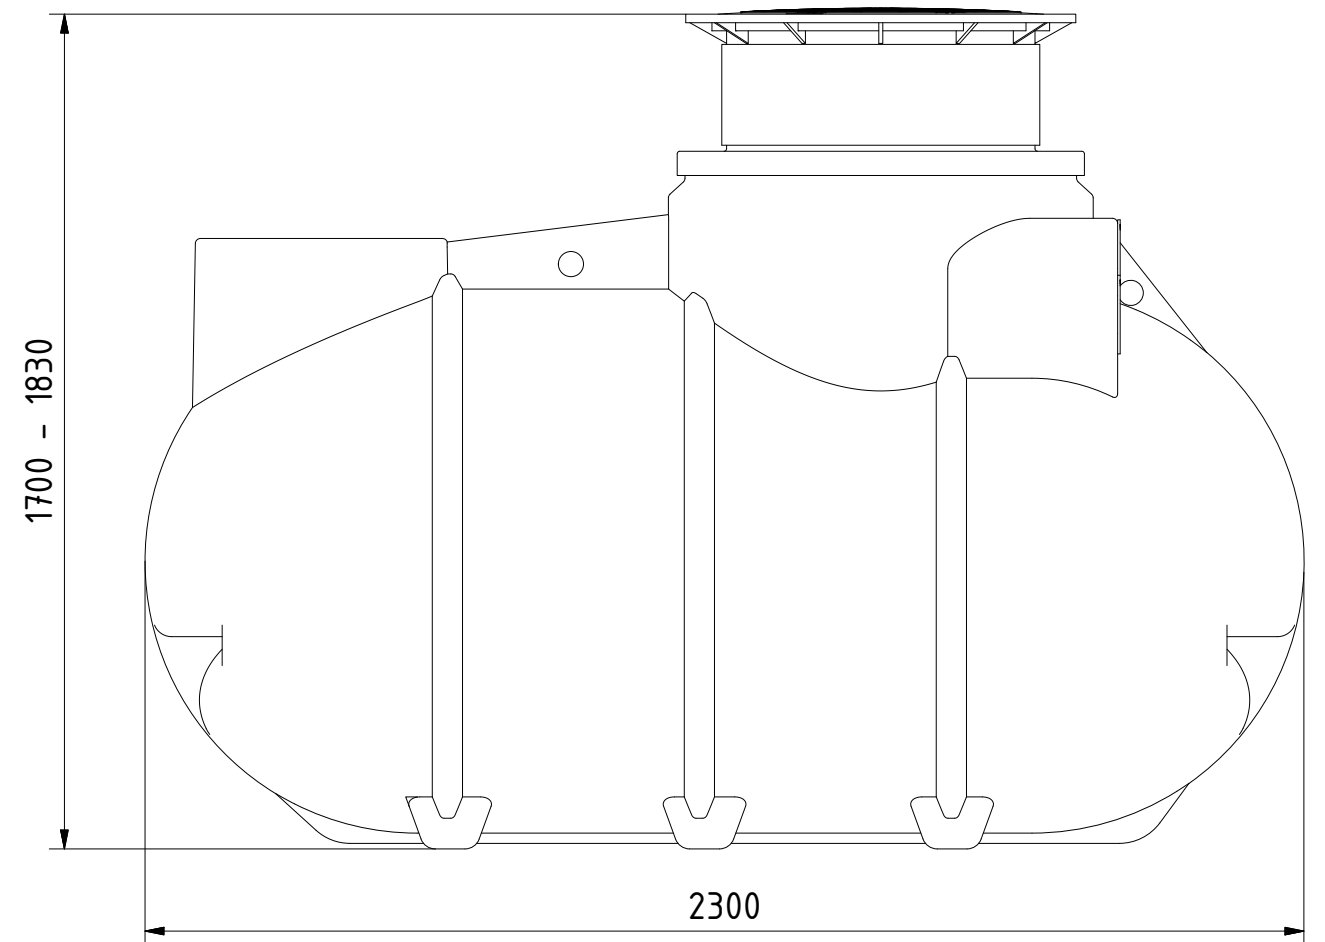

Draufsicht

Technische Weiterentwicklungen und Änderungen der einzelnen Artikel, sowie Irrtümer, Druckfehler und Preisänderungen vorbehalten. Fotos und Zeichnungen sind unverbindlich. Produktionstechnisch bedingt können geringfügige Maß-, Gewichts- und Farbabweichungen auftreten.

AQa.Line Art.-Nr.: AT 20.0001

AQa.Line Trinkwasser-Zisterne 2000 L

Alle Maße in mm