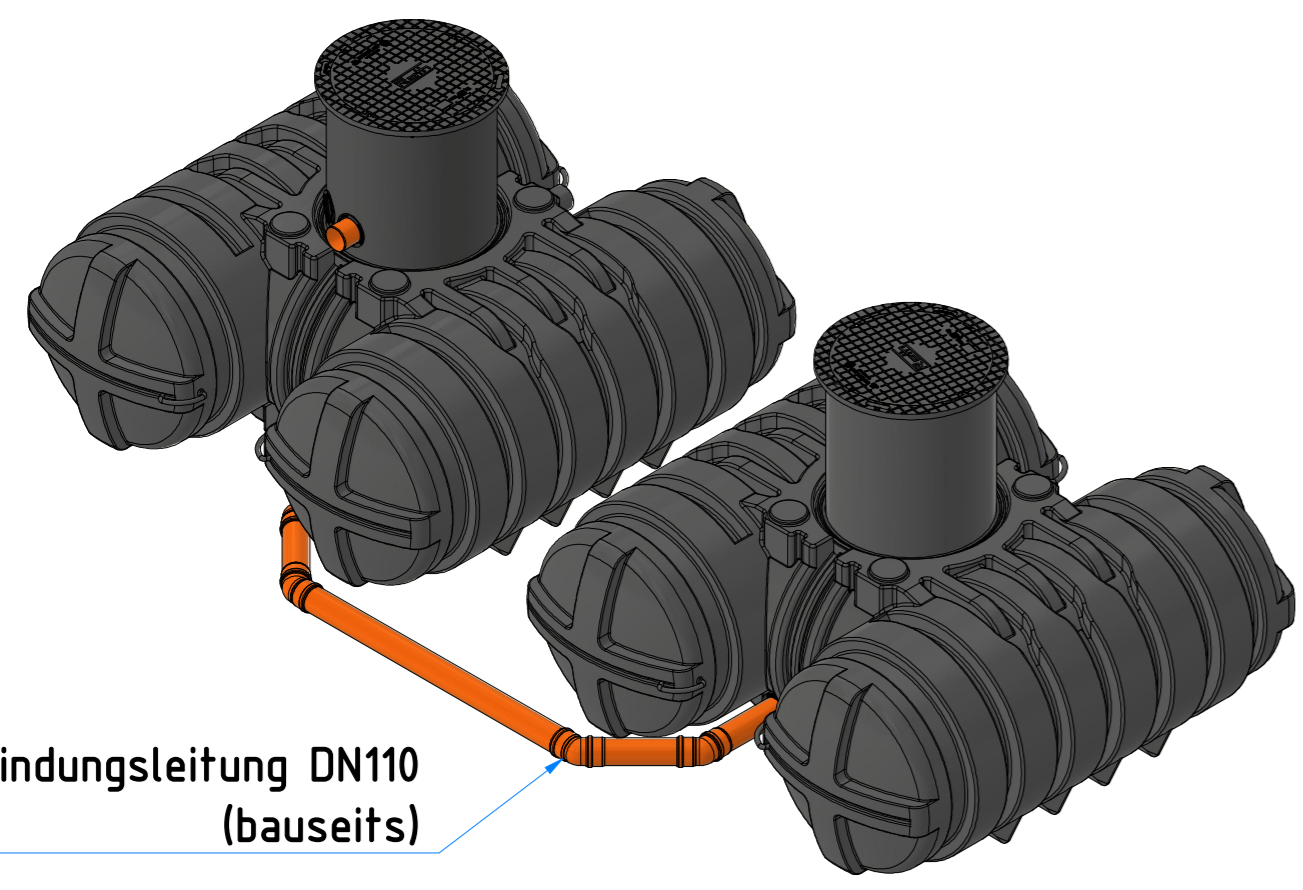

Domschacht DN600
(drehbar um 360°)

Verlängerung bis max. 2175
mit Schachtverlängerung DN600 möglich

Schnitt durch den Dombereich
mit Gartenfilter und Überlaufsiphon DN110

Verbindungsrohre sind nicht Teil
des Lieferumfangs und bauseits
zu stellen

	Zisterne Twinbloc 7000 L inkl. Gartenfilter und Überlaufsiphon mit Kleintierschutz Art.-Nr.: TB.70.0078 (mit PKW-befahrbares Deckel 600 kg Radlast) Art.-Nr.: TB.70.0077 (mit begehbarem Deckel)		 1 A2
	<small>Technische Änderungen und Irrtümer vorbehalten</small> <small>Istmaße können durch fertigungsbedingte Toleranzen abweichen und sind auf der Baustelle zu überprüfen</small>		