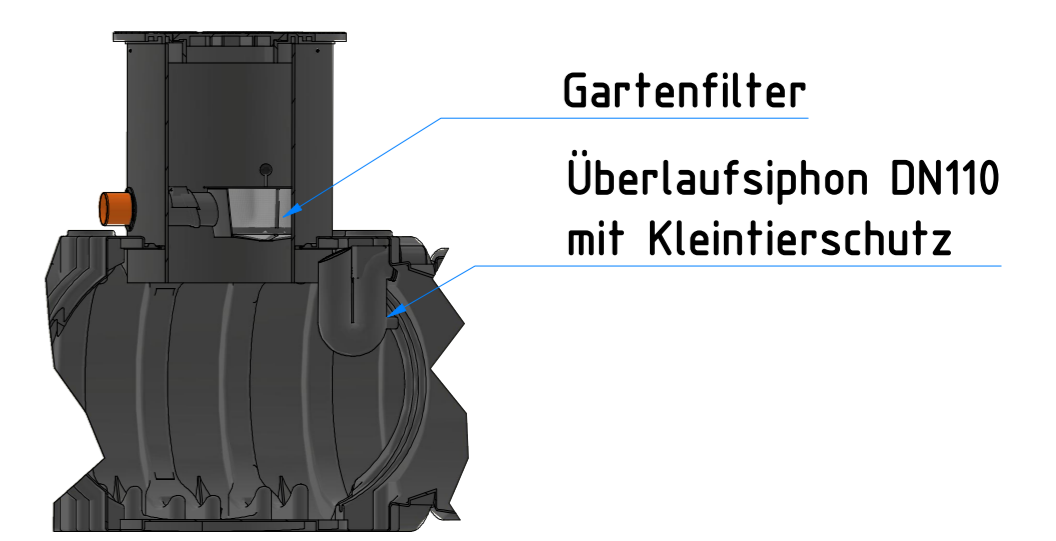

Domschacht DN600
(drehbar um 360°)

Verlängerung bis max. 2175
mit Schachtverlängerung DN600 möglich

Schnitt durch den Dombereich
mit Gartenfilter und Überlaufsiphon DN110

Verbindungsrohre sind nicht Teil
des Lieferumfangs und bauseits
zu stellen

	Zisterne Twinbloc 7000 L inkl. Gartenfilter und Überlaufsiphon mit Kleintierschutz Art.-Nr.: TB.70.0078 (mit PKW-befahrbares Deckel 600 kg Radlast) Art.-Nr.: TB.70.0077 (mit begehbarem Deckel)		 1 A2
	<small>Technische Änderungen und Irrtümer vorbehalten</small> <small>Istmaße können durch fertigungsbedingte Toleranzen abweichen und sind auf der Baustelle zu überprüfen</small>		