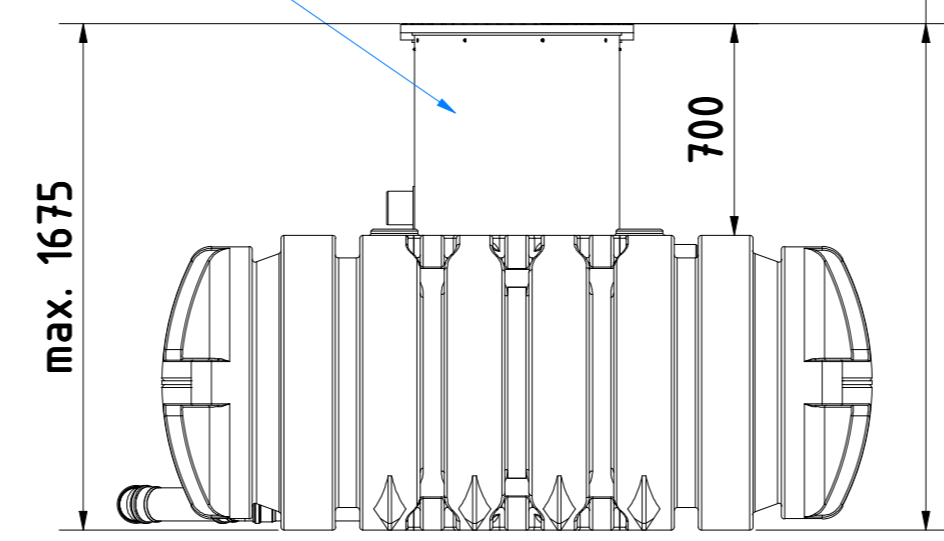

Domschacht DN600
(drehbar um 360°)

Verlängerung bis max. 2175
mit Schachtverlängerung DN600 möglich

Schnitt durch den Dombereich
mit Gartenfilter und Überlaufsiphon DN110

Verbindungsrohre sind nicht Teil
des Lieferumfangs und bauseits
zu stellen

	Zisterne Twinbloc 7000 L inkl. Gartenfilter und Überlaufsiphon mit Kleintierschutz Art.-Nr.: TB.70.0078 (mit PKW-befahrbares Deckel 600 kg Radlast) Art.-Nr.: TB.70.0077 (mit begehbarem Deckel)		 1 A2
	<small>Technische Änderungen und Irrtümer vorbehalten</small> <small>Istmaße können durch fertigungsbedingte Toleranzen abweichen und sind auf der Baustelle zu überprüfen</small>		