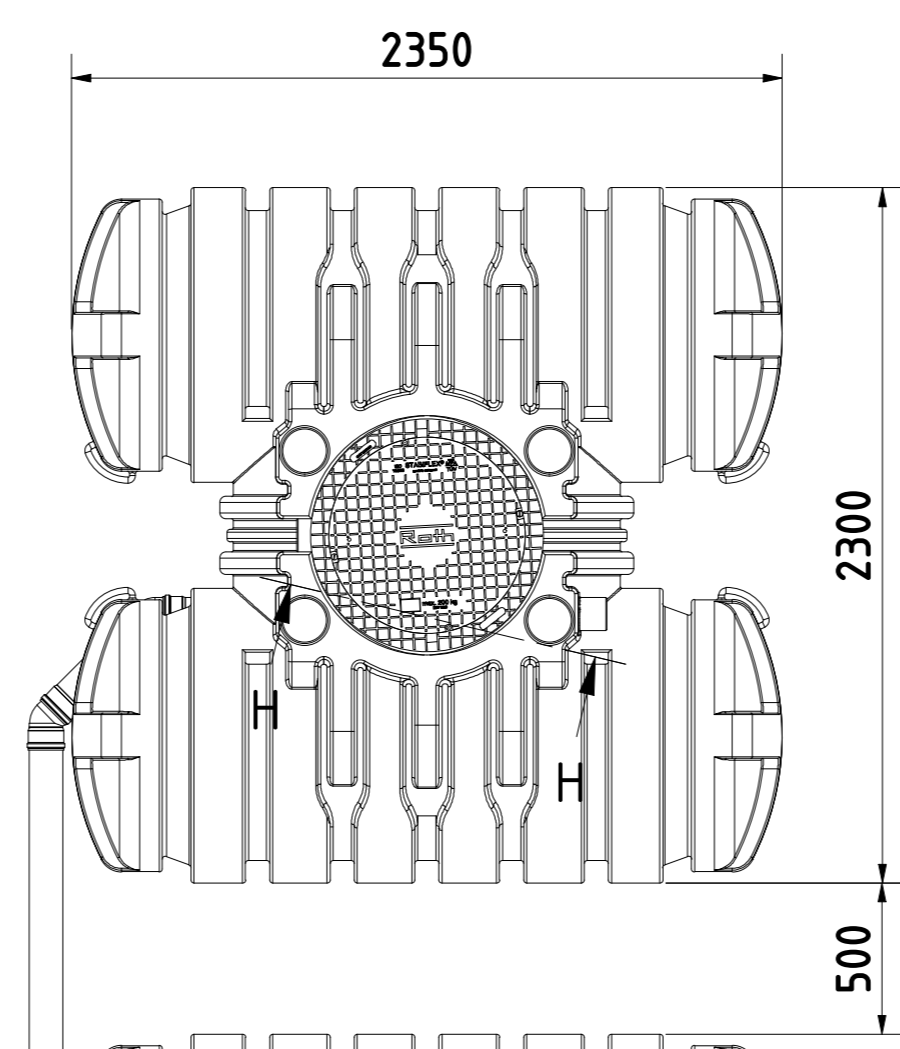

Domschacht DN600
(drehbar um 360°)

Verlängerung bis max. 2175
mit Schachtverlängerung DN600 möglich

Schnitt durch den Dombereich
mit Gartenfilter und Überlaufsiphon DN110

Verbindungsrohre sind nicht Teil
des Lieferumfangs und bauseits
zu stellen

	Zisterne Twinbloc 7000 L inkl. Gartenfilter und Überlaufsiphon mit Kleintierschutz Art.-Nr.: TB.70.0078 (mit PKW-befahrbares Deckel 600 kg Radlast) Art.-Nr.: TB.70.0077 (mit begehbarem Deckel)		 1 A2
	<small>Technische Änderungen und Irrtümer vorbehalten</small> <small>Istmaße können durch fertigungsbedingte Toleranzen abweichen und sind auf der Baustelle zu überprüfen</small>		