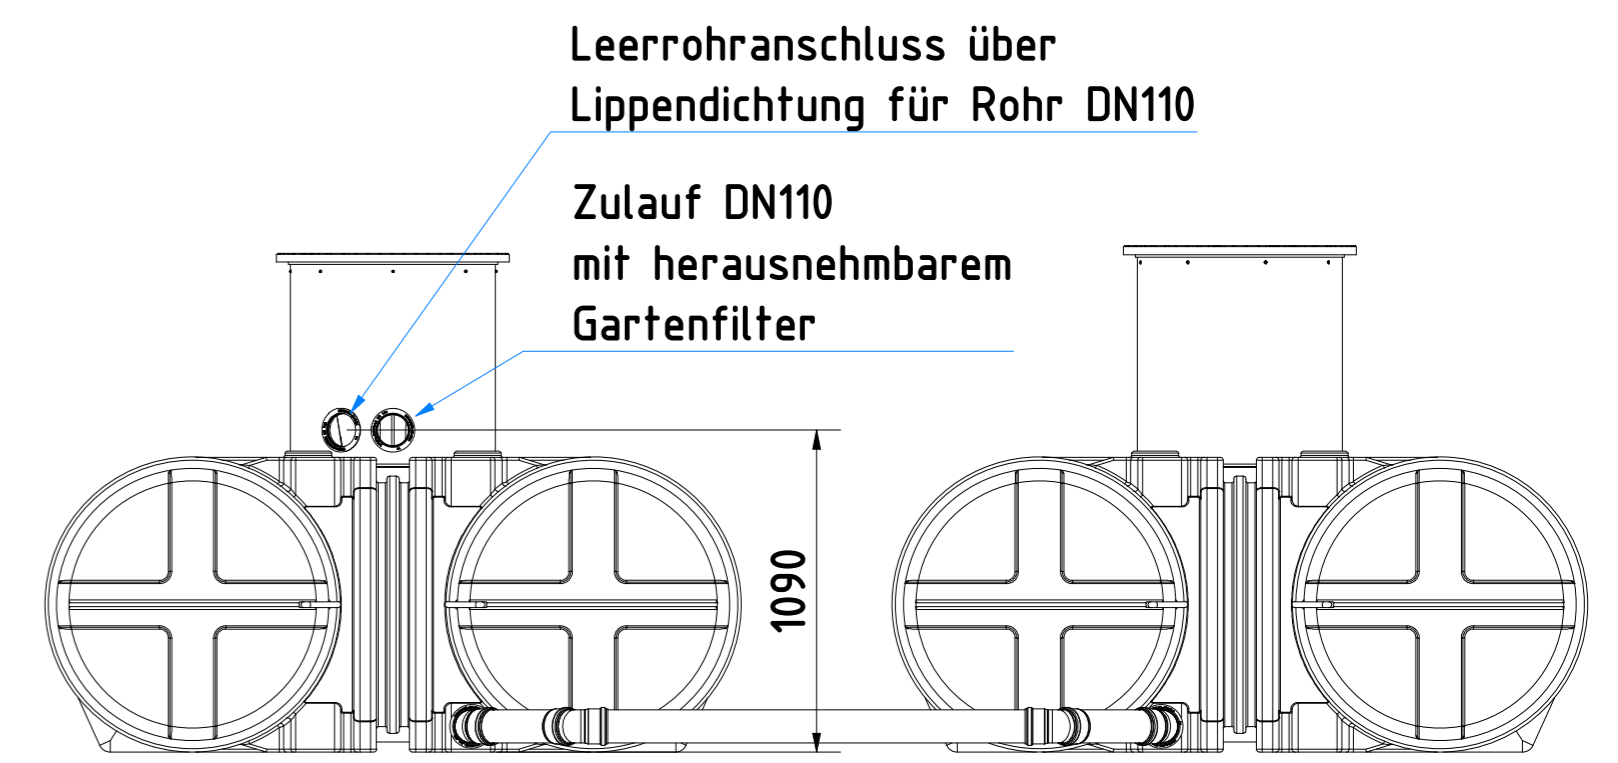

Domschacht DN600
(drehbar um 360°)

Verlängerung bis max. 2175
mit Schachtverlängerung DN600 möglich

Schnitt durch den Dombereich
mit Gartenfilter und Überlaufsiphon DN110

Verbindungsrohre sind nicht Teil
des Lieferumfangs und bauseits
zu stellen

	Zisterne Twinbloc 7000 L inkl. Gartenfilter und Überlaufsiphon mit Kleintierschutz Art.-Nr.: TB.70.0078 (mit PKW-befahrbares Deckel 600 kg Radlast) Art.-Nr.: TB.70.0077 (mit begehbarem Deckel)		 1 A2
	<small>Technische Änderungen und Irrtümer vorbehalten</small> <small>Istmaße können durch fertigungsbedingte Toleranzen abweichen und sind auf der Baustelle zu überprüfen</small>		