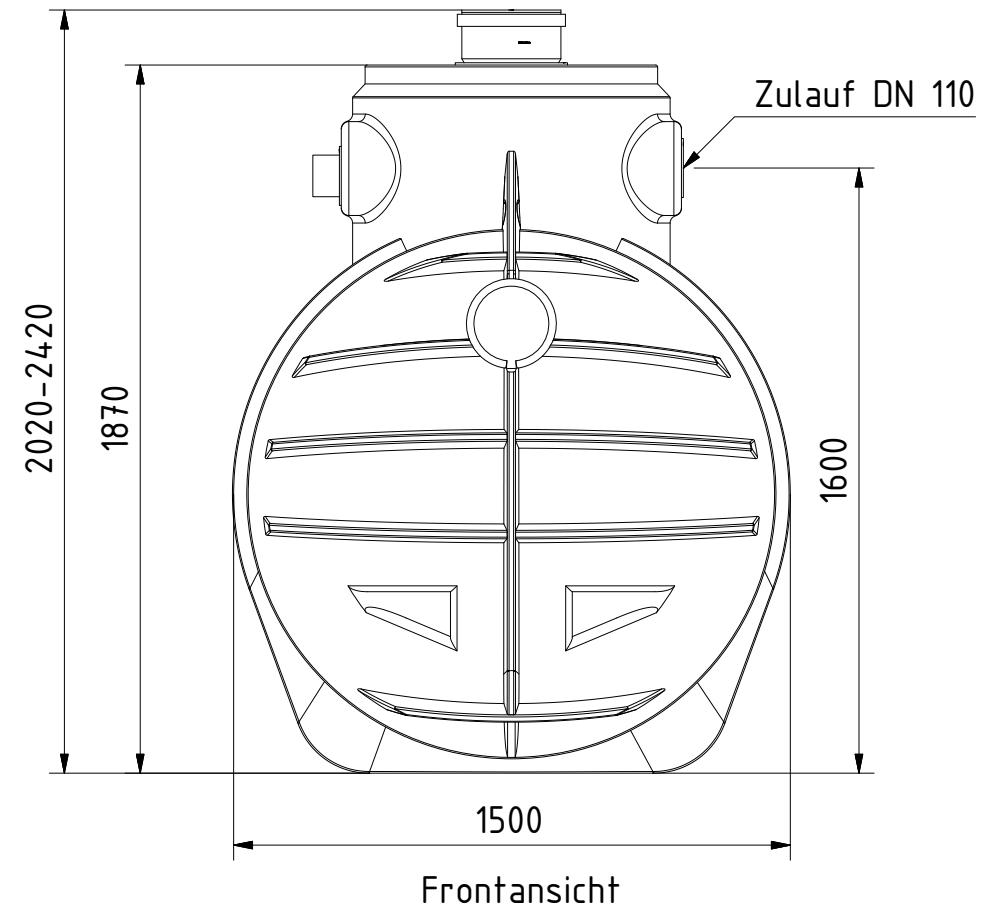

**AQa.Line** Art.-Nr.: AA.34.0001

**AQa.Line 3400 L Abwassertank**

Alle Maße in mm

Technische Weiterentwicklungen und Änderungen der einzelnen Artikel, sowie Irrtümer, Druckfehler und Preisänderungen vorbehalten. Fotos und Zeichnungen sind unverbindlich. Produktionstechnisch bedingt können geringfügige Maß-, Gewichts- und Farbabweichungen auftreten.

**AQa.Line** Art.-Nr.: AA.34.0011

**AQa.Line 3400 L Abwassertank mit Absaugvorrichtung**

Alle Maße in mm