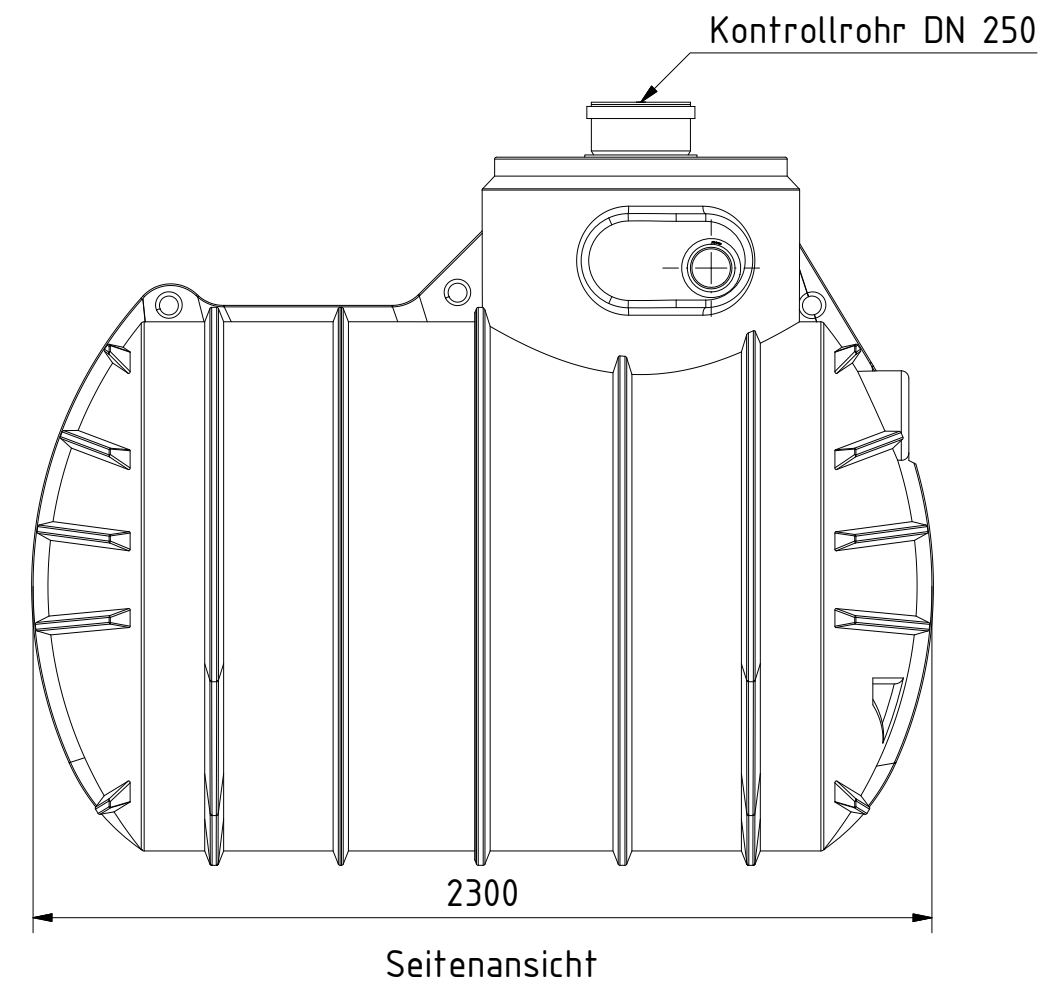

**AQa.Line** Art.-Nr.: AA.34.0001

**AQa.Line 3400 L Abwassertank**

Alle Maße in mm

Technische Weiterentwicklungen und Änderungen der einzelnen Artikel, sowie Irrtümer, Druckfehler und Preisänderungen vorbehalten. Fotos und Zeichnungen sind unverbindlich. Produktionstechnisch bedingt können geringfügige Maß-, Gewichts- und Farbabweichungen auftreten.

**AQa.Line** Art.-Nr.: AA.34.0011

**AQa.Line 3400 L Abwassertank mit Absaugvorrichtung**

Alle Maße in mm