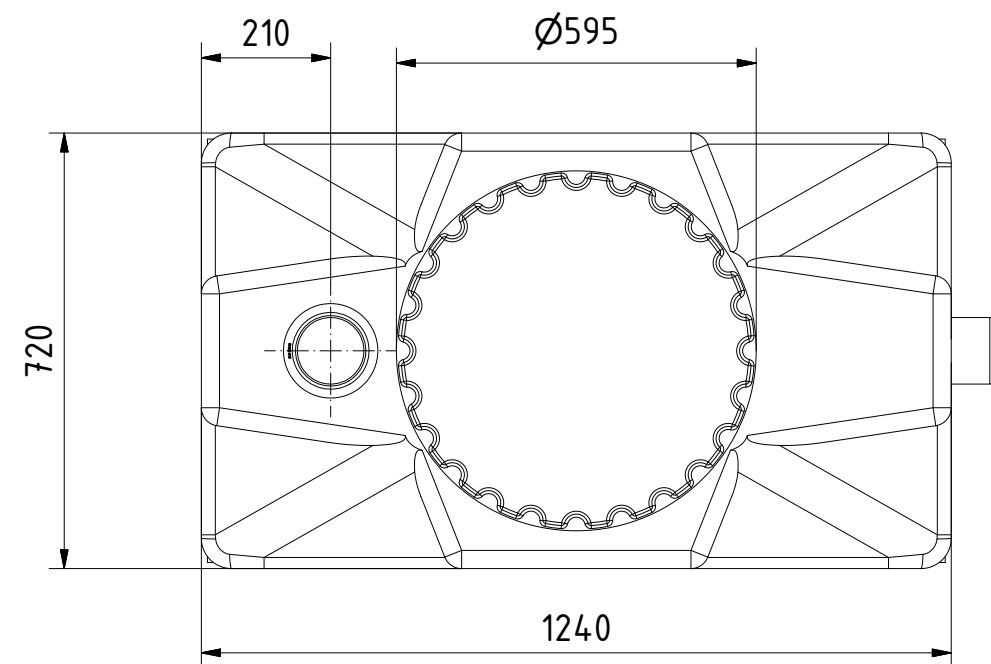

**AQa.Line** Art.-Nr.: AK.10.0001

**AQa.Line Kellertank 1.000 l**

Alle Maße in mm

Seitenansicht

Draufsicht

Technische Weiterentwicklungen und Änderungen der einzelnen Artikel, sowie Irrtümer, Druckfehler und Preisänderungen vorbehalten. Fotos und Zeichnungen sind unverbindlich. Produktionstechnisch bedingt können geringfügige Maß-, Gewichts- und Farbabweichungen auftreten.

Art.-Nr.: AK.10.1001

**AQa.Line Kellertank 1.000 l**

Alle Maße in mm

Technische Weiterentwicklungen und Änderungen der einzelnen Artikel, sowie Irrtümer, Druckfehler und Preisänderungen vorbehalten. Fotos und Zeichnungen sind unverbindlich. Produktionstechnisch bedingt können geringfügige Maß-, Gewichts- und Farbabweichungen auftreten.

**AQa.Line** Art.-Nr.:AK.10.0011

**AQa.Line Kellertank 1000**

Alle Maße in mm

Technische Weiterentwicklungen und Änderungen der einzelnen Artikel, sowie Irrtümer, Druckfehler und Preisänderungen vorbehalten. Fotos und Zeichnungen sind unverbindlich. Produktionstechnisch bedingt können geringfügige Maß-, Gewichts- und Farbabweichungen auftreten.