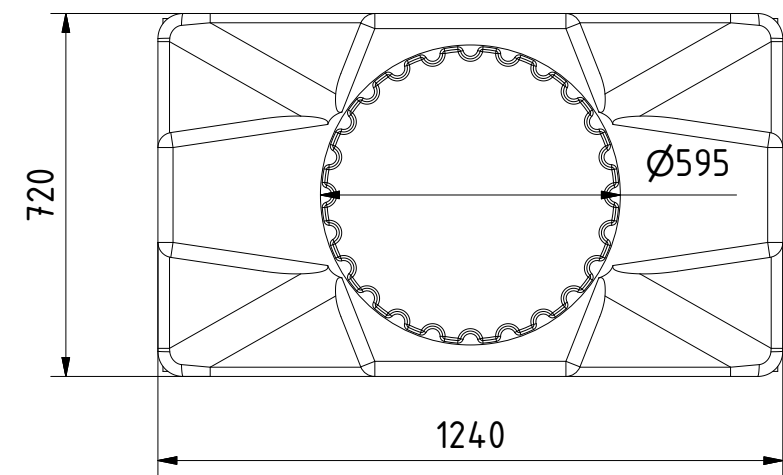

**AQa.Line** Art.-Nr.: AK.10.0001

**AQa.Line Kellertank 1.000 l**

Alle Maße in mm

Seitenansicht

Draufsicht

Technische Weiterentwicklungen und Änderungen der einzelnen Artikel, sowie Irrtümer, Druckfehler und Preisänderungen vorbehalten. Fotos und Zeichnungen sind unverbindlich. Produktionstechnisch bedingt können geringfügige Maß-, Gewichts- und Farbabweichungen auftreten.

Art.-Nr.: AK.10.1001

**AQa.Line Kellertank 1.000 l**

Alle Maße in mm

Technische Weiterentwicklungen und Änderungen der einzelnen Artikel, sowie Irrtümer, Druckfehler und Preisänderungen vorbehalten. Fotos und Zeichnungen sind unverbindlich. Produktionstechnisch bedingt können geringfügige Maß-, Gewichts- und Farbabweichungen auftreten.

**AQa.Line** Art.-Nr.:AK.10.0011

**AQa.Line Kellertank 1000**

Alle Maße in mm

Technische Weiterentwicklungen und Änderungen der einzelnen Artikel, sowie Irrtümer, Druckfehler und Preisänderungen vorbehalten. Fotos und Zeichnungen sind unverbindlich. Produktionstechnisch bedingt können geringfügige Maß-, Gewichts- und Farbabweichungen auftreten.