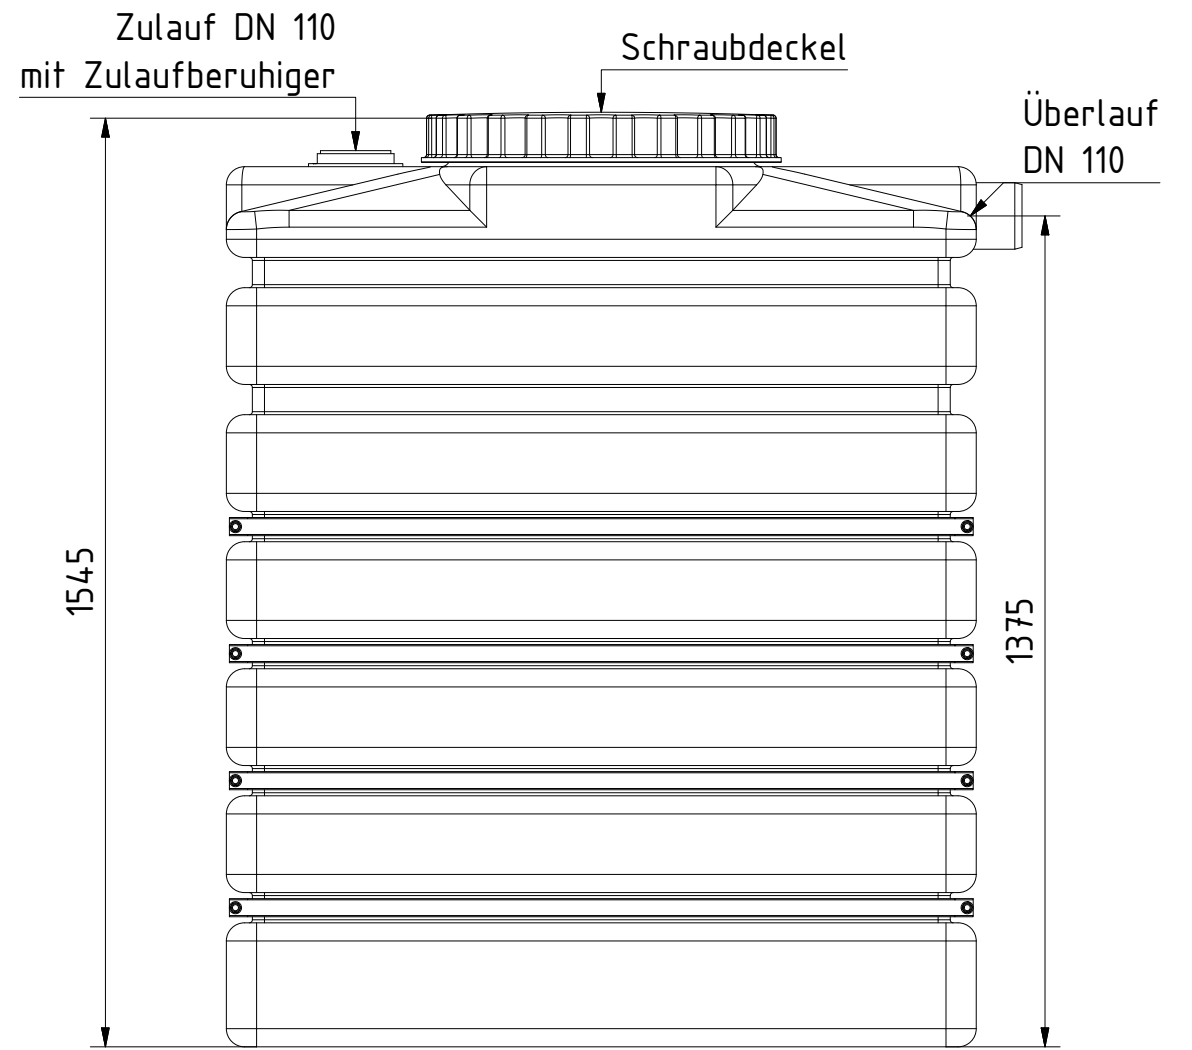

Technische Weiterentwicklungen und Änderungen der einzelnen Artikel, sowie Irrtümer, Druckfehler und Preisänderungen vorbehalten. Fotos und Zeichnungen sind unverbindlich. Produktionstechnisch bedingt können geringfügige Maß-, Gewichts- und Farbabweichungen auftreten.

AQa.Line Art.-Nr.:AK.10.0011

AQa.Line Kellertank 1000

Alle Maße in mm