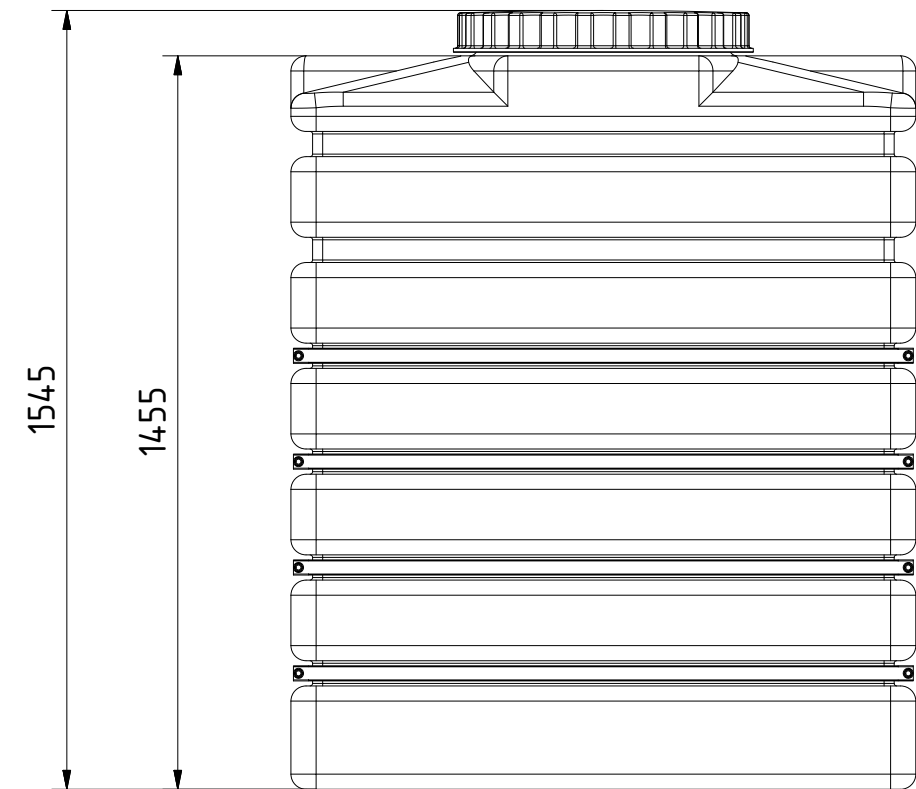

**AQa.Line** Art.-Nr.: AK.10.0001

**AQa.Line Kellertank 1.000 l**

Alle Maße in mm

Seitenansicht

Draufsicht

Technische Weiterentwicklungen und Änderungen der einzelnen Artikel, sowie Irrtümer, Druckfehler und Preisänderungen vorbehalten. Fotos und Zeichnungen sind unverbindlich. Produktionstechnisch bedingt können geringfügige Maß-, Gewichts- und Farbabweichungen auftreten.

Art.-Nr.: AK.10.1001

**AQa.Line Kellertank 1.000 l**

Alle Maße in mm

Technische Weiterentwicklungen und Änderungen der einzelnen Artikel, sowie Irrtümer, Druckfehler und Preisänderungen vorbehalten. Fotos und Zeichnungen sind unverbindlich. Produktionstechnisch bedingt können geringfügige Maß-, Gewichts- und Farbabweichungen auftreten.

**AQa.Line** Art.-Nr.:AK.10.0011

**AQa.Line Kellertank 1000**

Alle Maße in mm

Technische Weiterentwicklungen und Änderungen der einzelnen Artikel, sowie Irrtümer, Druckfehler und Preisänderungen vorbehalten. Fotos und Zeichnungen sind unverbindlich. Produktionstechnisch bedingt können geringfügige Maß-, Gewichts- und Farbabweichungen auftreten.