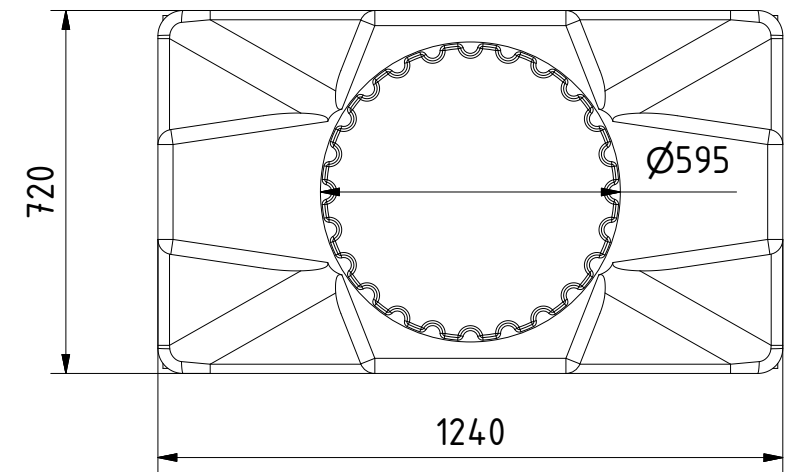

Draufsicht

Technische Weiterentwicklungen und Änderungen der einzelnen Artikel, sowie Irrtümer, Druckfehler und Preisänderungen vorbehalten. Fotos und Zeichnungen sind unverbindlich. Produktionstechnisch bedingt können geringfügige Maß-, Gewichts- und Farbabweichungen auftreten.

AQa.Line Art.-Nr.: AK.10.0001

AQa.Line Kellertank 1.000 l

Alle Maße in mm