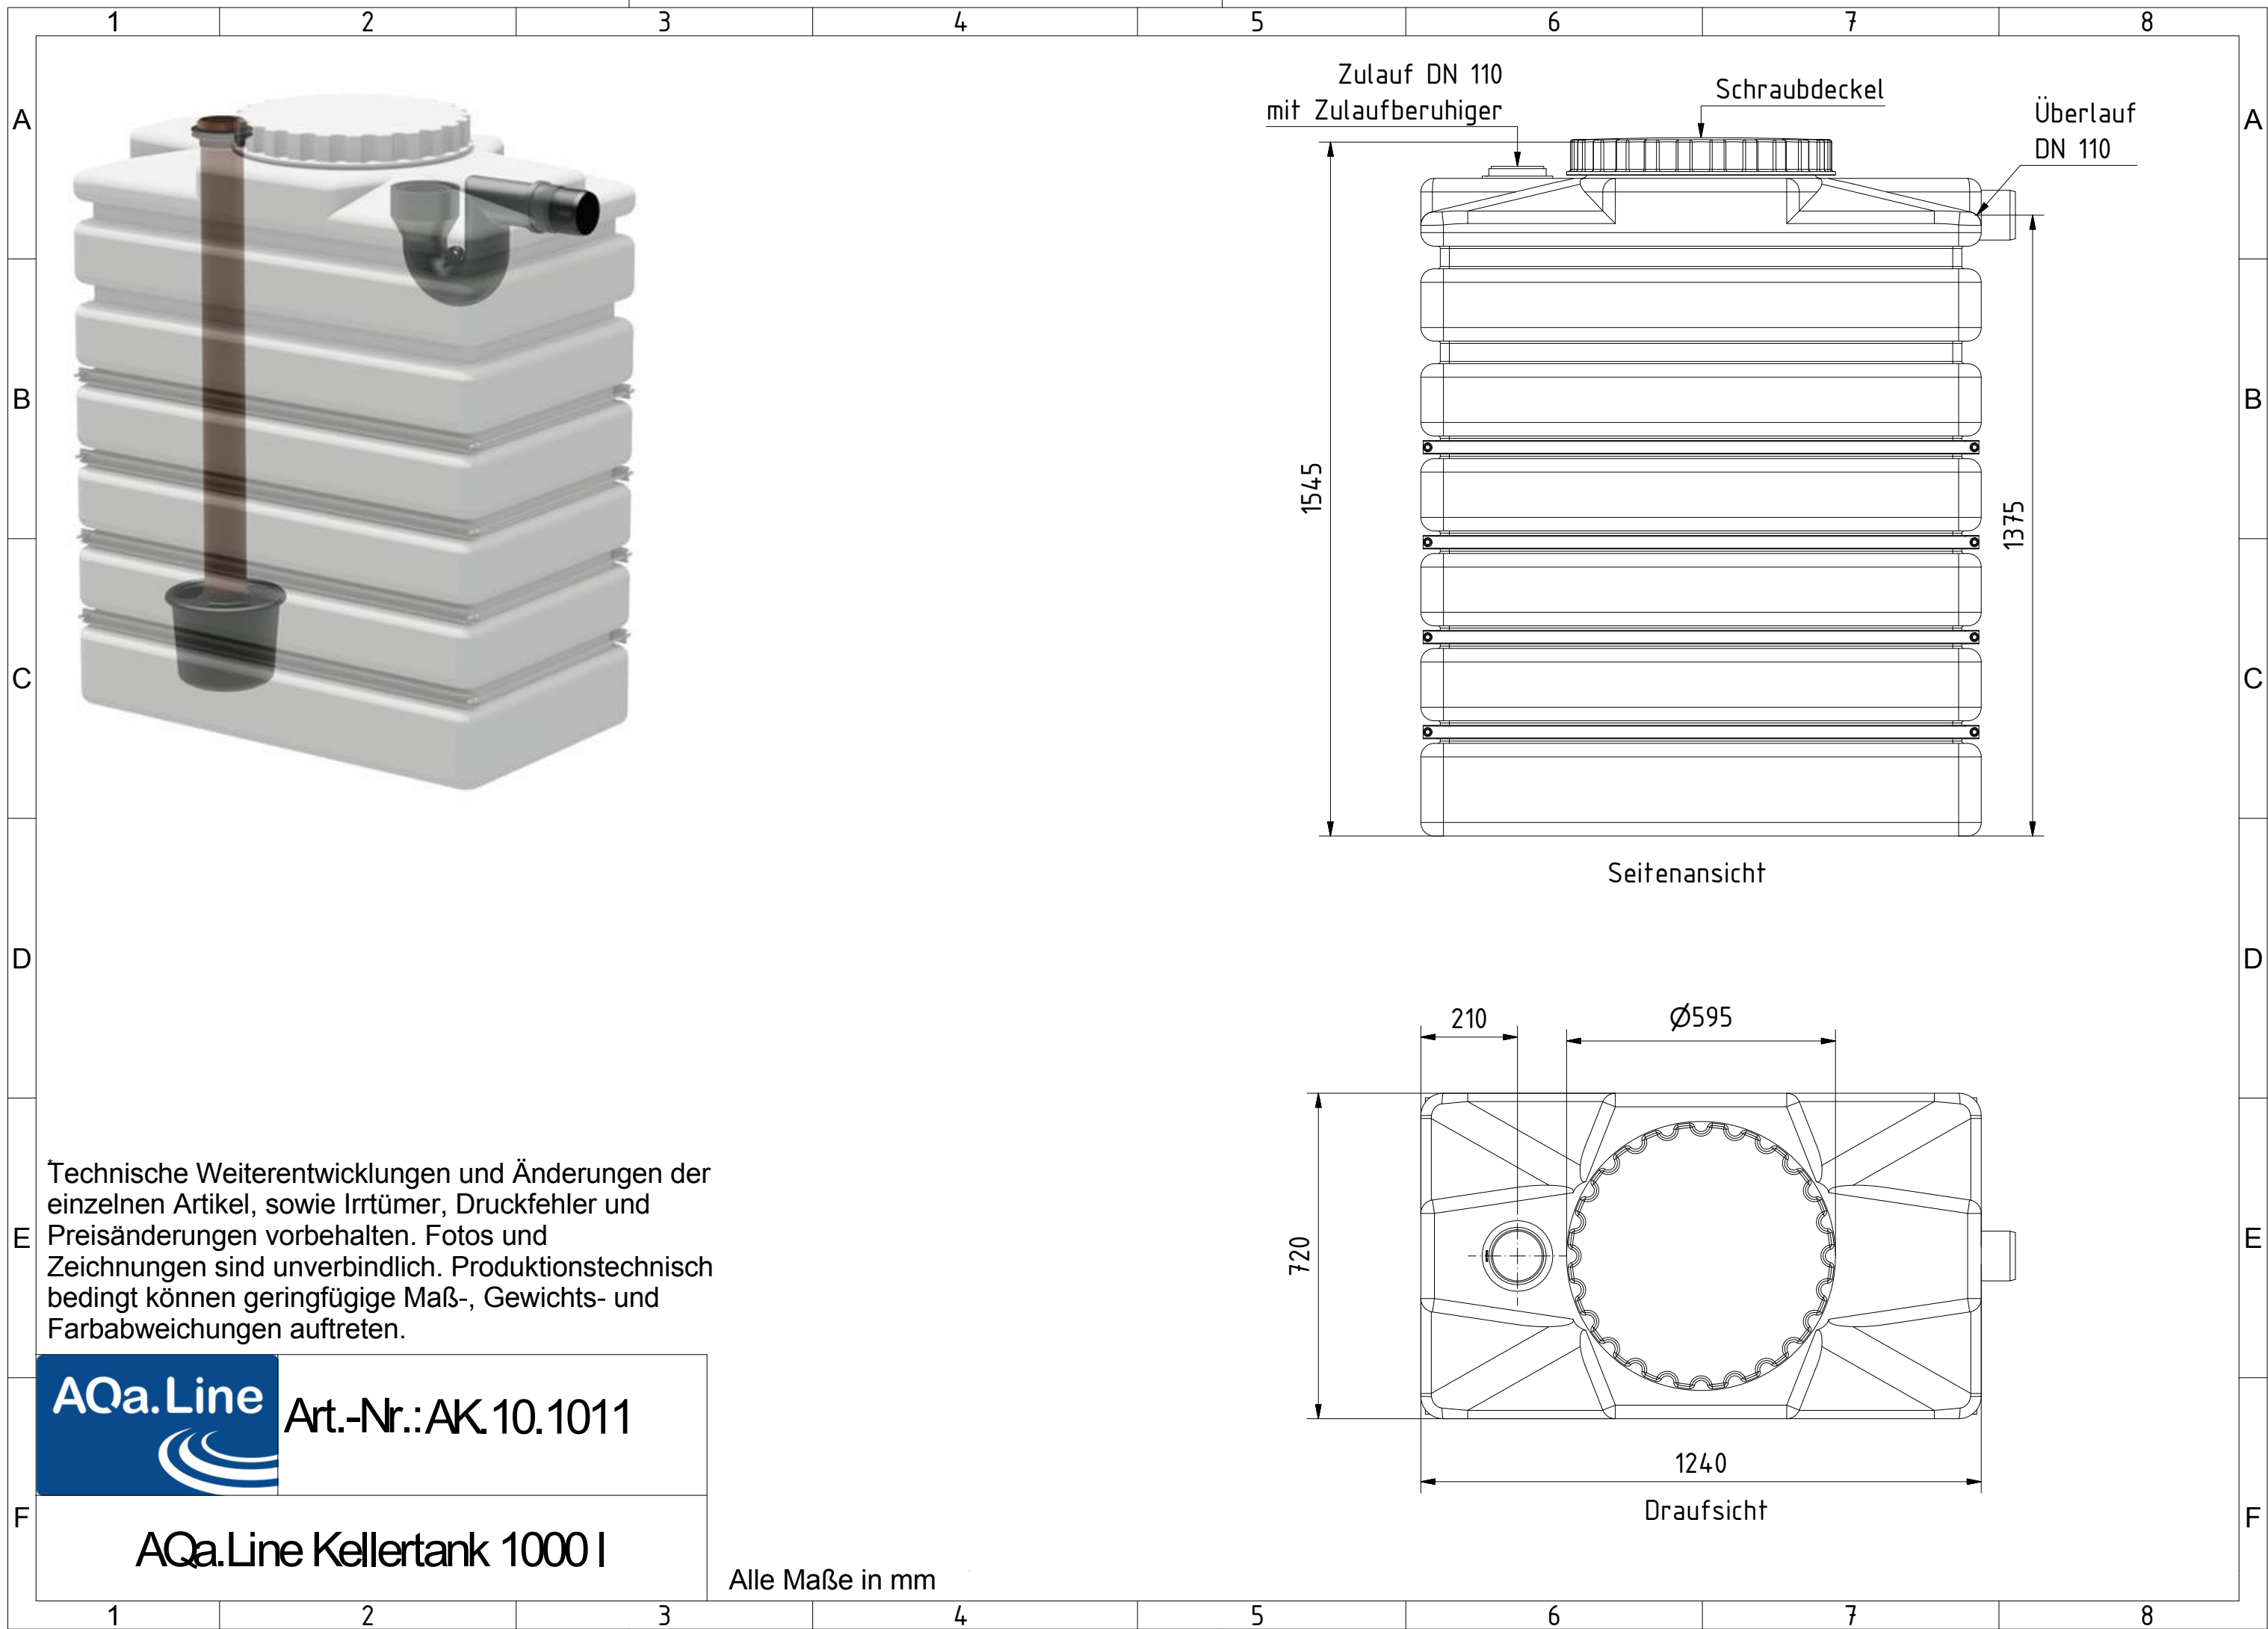

Technische Weiterentwicklungen und Änderungen der einzelnen Artikel, sowie Irrtümer, Druckfehler und Preisänderungen vorbehalten. Fotos und Zeichnungen sind unverbindlich. Produktionstechnisch bedingt können geringfügige Maß-, Gewichts- und Farbabweichungen auftreten.

AQa.Line Art.-Nr.: AK 10.1011

AQa.Line Kellertank 1000 I

Alle Maße in mm