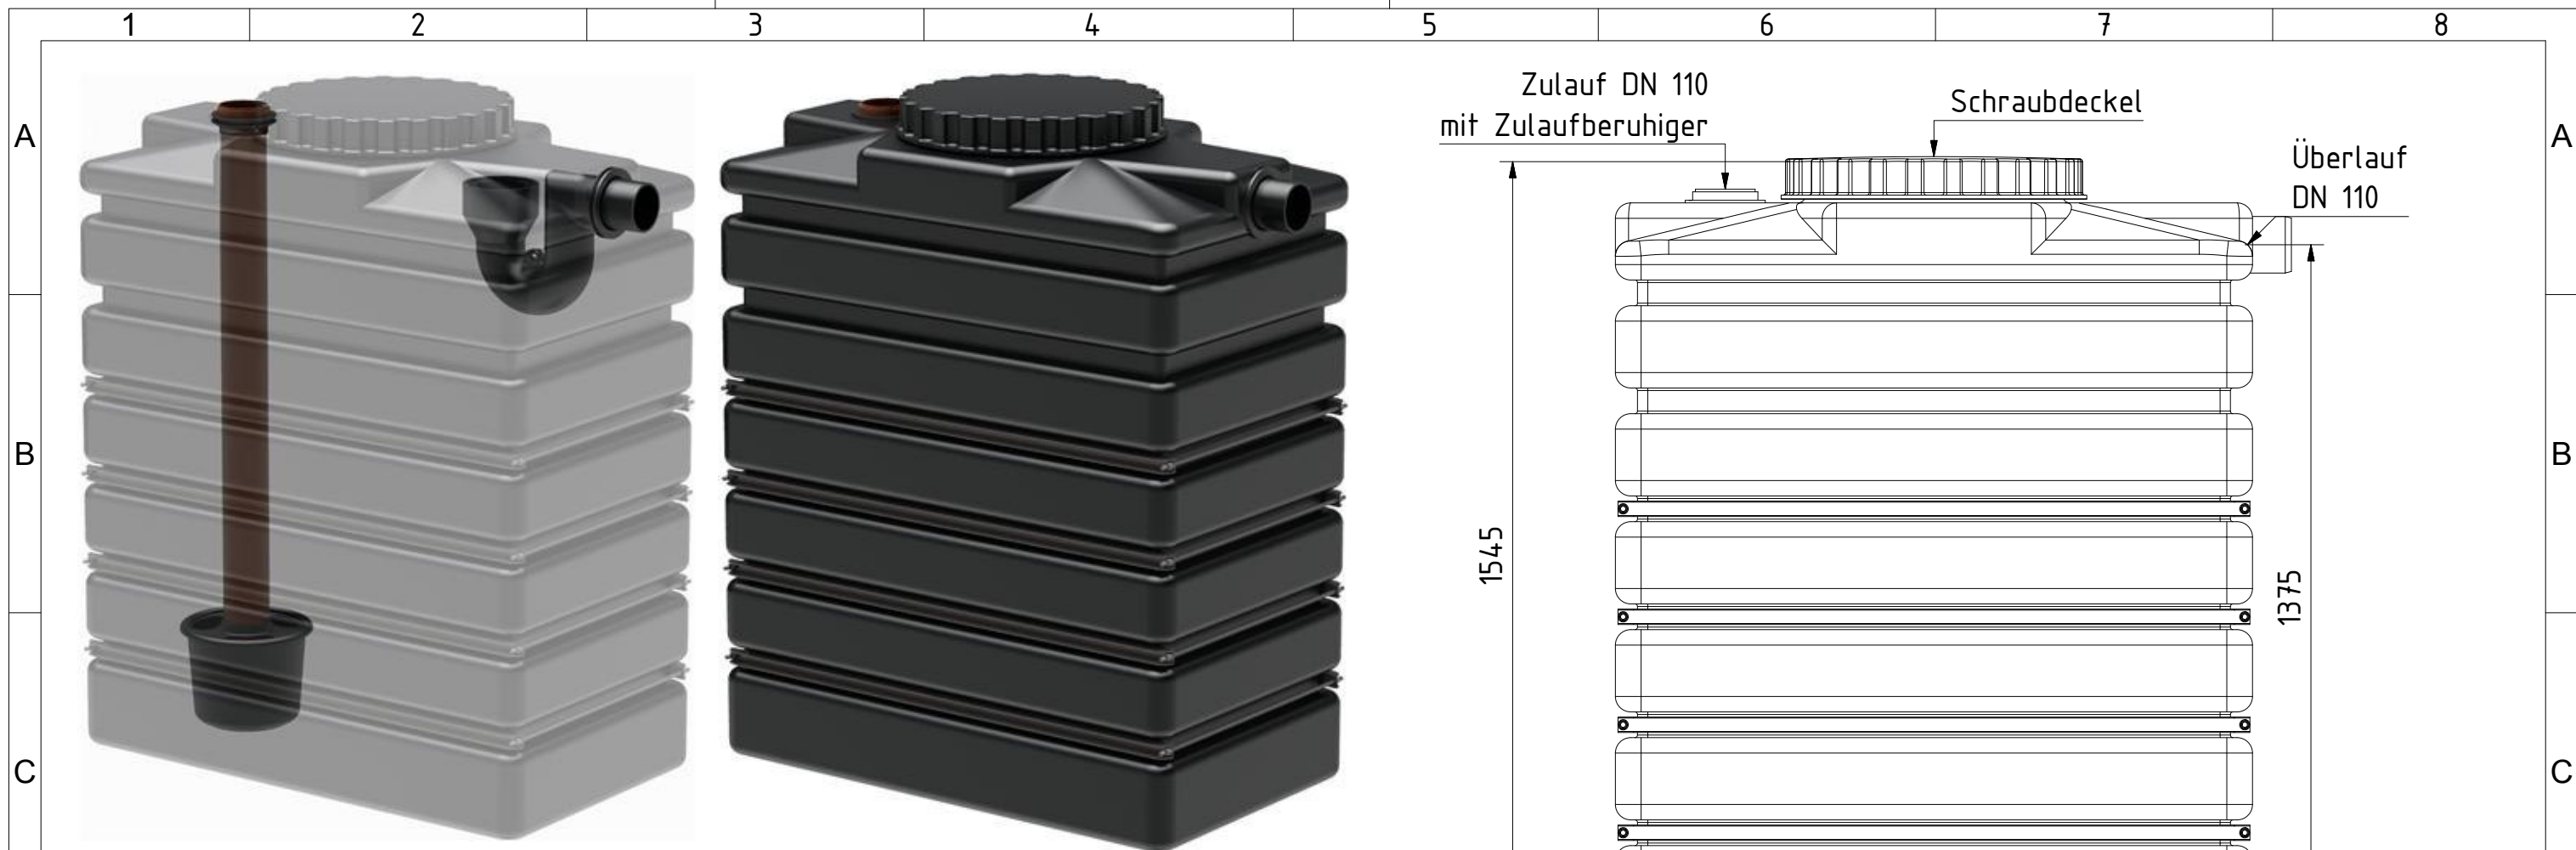

Technische Weiterentwicklungen und Änderungen der einzelnen Artikel, sowie Irrtümer, Druckfehler und Preisänderungen vorbehalten. Fotos und Zeichnungen sind unverbindlich. Produktionstechnisch bedingt können geringfügige Maß-, Gewichts- und Farbabweichungen auftreten.

AQa.Line Art.-Nr.:AK.10.0011

AQa.Line Kellertank 1000

Alle Maße in mm