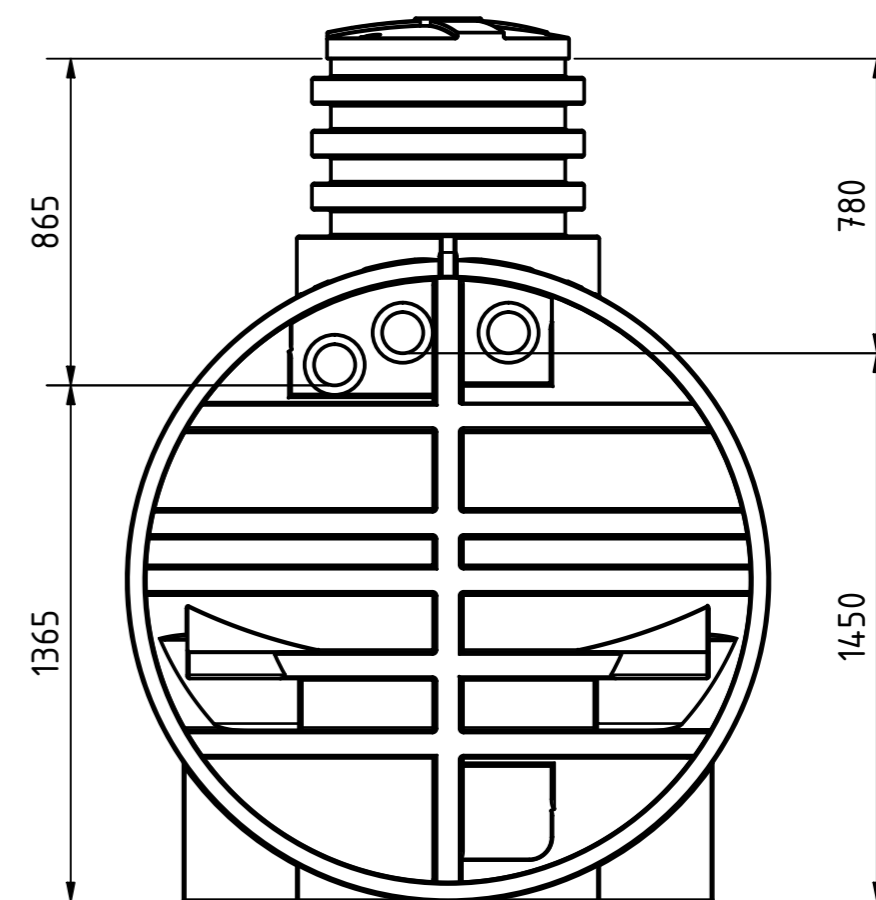

Zisterne Pluvo 5000 L
ohne Filter / ohne Abdeckung

Technische Änderungen und Irrtümer vorbehalten

Istmaße können durch fertigungsbedingte Toleranzen abweichen und sind auf der Baustelle zu überprüfen

1

A2

Anschluss für Technikrohr DN110 (Leerrohr)
 Zulauf DN110
 Überlauf DN110

**ZISTERNEN
PROFI.DE**

Zisterne Pluvo 5000 L
 mit Tankabdeckung "Basic"
 ohne Filter

Technische Änderungen und Irrtümer vorbehalten
 Istmaße können durch fertigungsbedingte Toleranzen
 abweichen und sind auf der Baustelle zu überprüfen

1
A2

 ZISTERNEN PROFI.DE	Zisterne Pluvo 5000 L mit Stabiflex PE-Abdeckung (TÜV-geprüft) ohne Filter		
	Technische Änderungen und Irrtümer vorbehalten Istmaße können durch fertigungsbedingte Toleranzen abweichen und sind auf der Baustelle zu überprüfen		<table border="1"> <tr> <td>1</td> </tr> <tr> <td>A2</td> </tr> </table>
1			
A2			