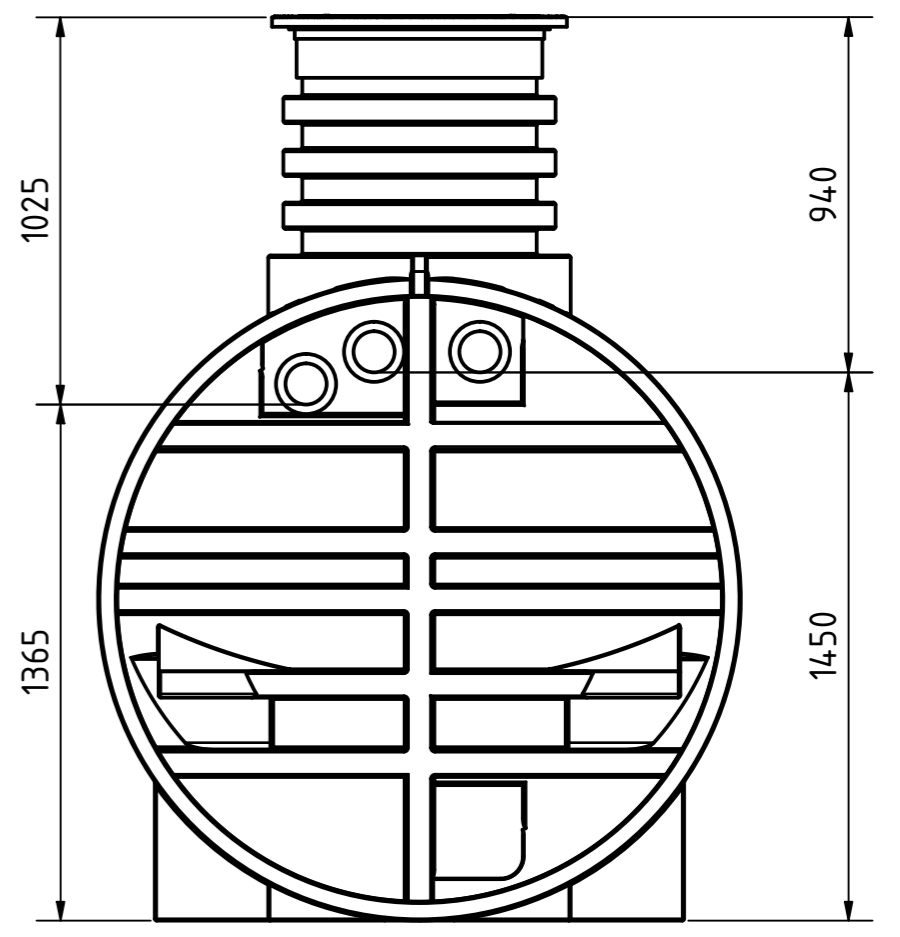

Anschluss für Technikrohr DN110 (Leerrohr)
 Zulauf DN110
 Überlauf DN110

**ZISTERNEN
PROFI.DE**

Zisterne Pluvo 5000 L
 mit Tankabdeckung "Basic"
 ohne Filter

Technische Änderungen und Irrtümer vorbehalten
 Istmaße können durch fertigungsbedingte Toleranzen
 abweichen und sind auf der Baustelle zu überprüfen

1
A2

 ZISTERNEN PROFI.DE	Zisterne Pluvo 5000 L mit Stabiflex PE-Abdeckung (TÜV-geprüft) ohne Filter		
	Technische Änderungen und Irrtümer vorbehalten Istmaße können durch fertigungsbedingte Toleranzen abweichen und sind auf der Baustelle zu überprüfen		<table border="1"> <tr> <td>1</td> </tr> <tr> <td>A2</td> </tr> </table>
1			
A2			