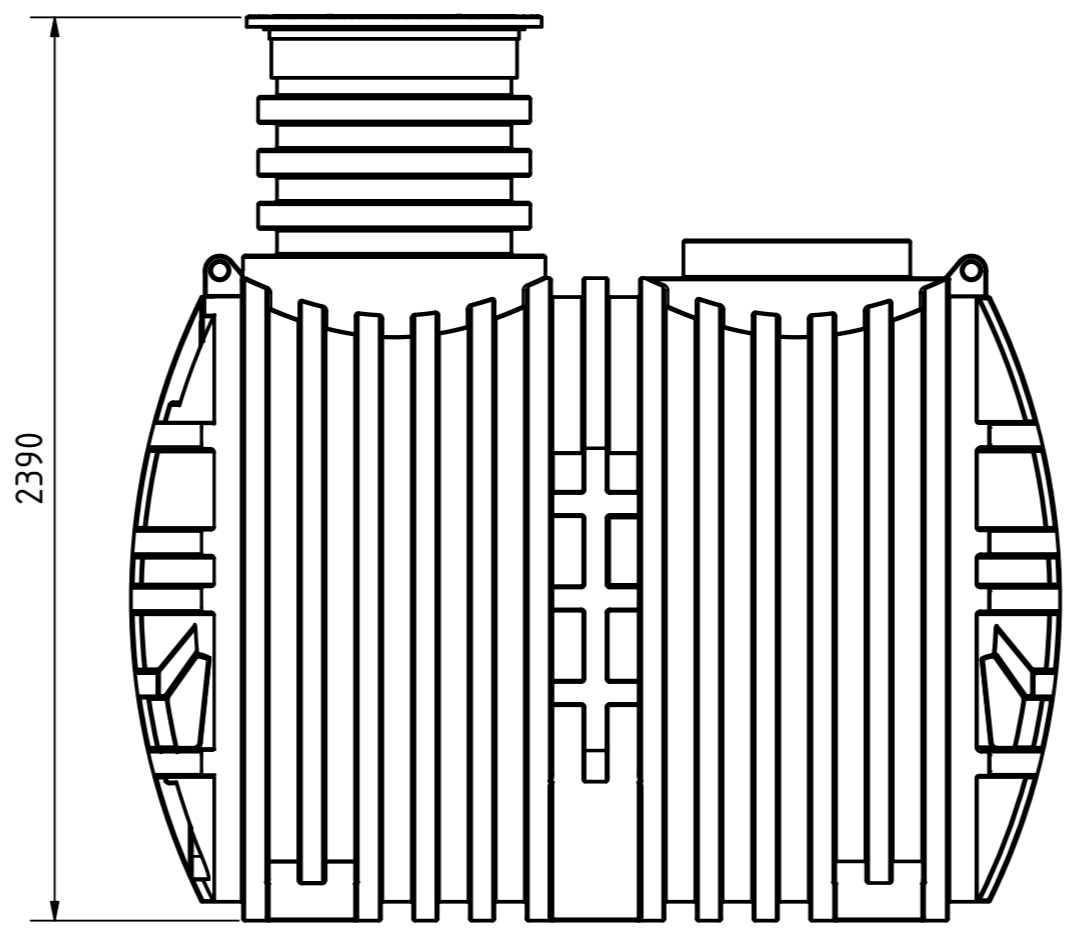

Anschluss für Technikrohr DN110 (Leerrohr)
 Zulauf DN110
 Überlauf DN110

**ZISTERNEN
PROFI.DE**

Zisterne Pluvo 5000 L
 mit Tankabdeckung "Basic"
 ohne Filter

Technische Änderungen und Irrtümer vorbehalten
 Istmaße können durch fertigungsbedingte Toleranzen
 abweichen und sind auf der Baustelle zu überprüfen

1
A2

 ZISTERNEN PROFI.DE	Zisterne Pluvo 5000 L mit Stabiflex PE-Abdeckung (TÜV-geprüft) ohne Filter		
	Technische Änderungen und Irrtümer vorbehalten Istmaße können durch fertigungsbedingte Toleranzen abweichen und sind auf der Baustelle zu überprüfen		<table border="1"> <tr> <td>1</td> </tr> <tr> <td>A2</td> </tr> </table>
1			
A2			