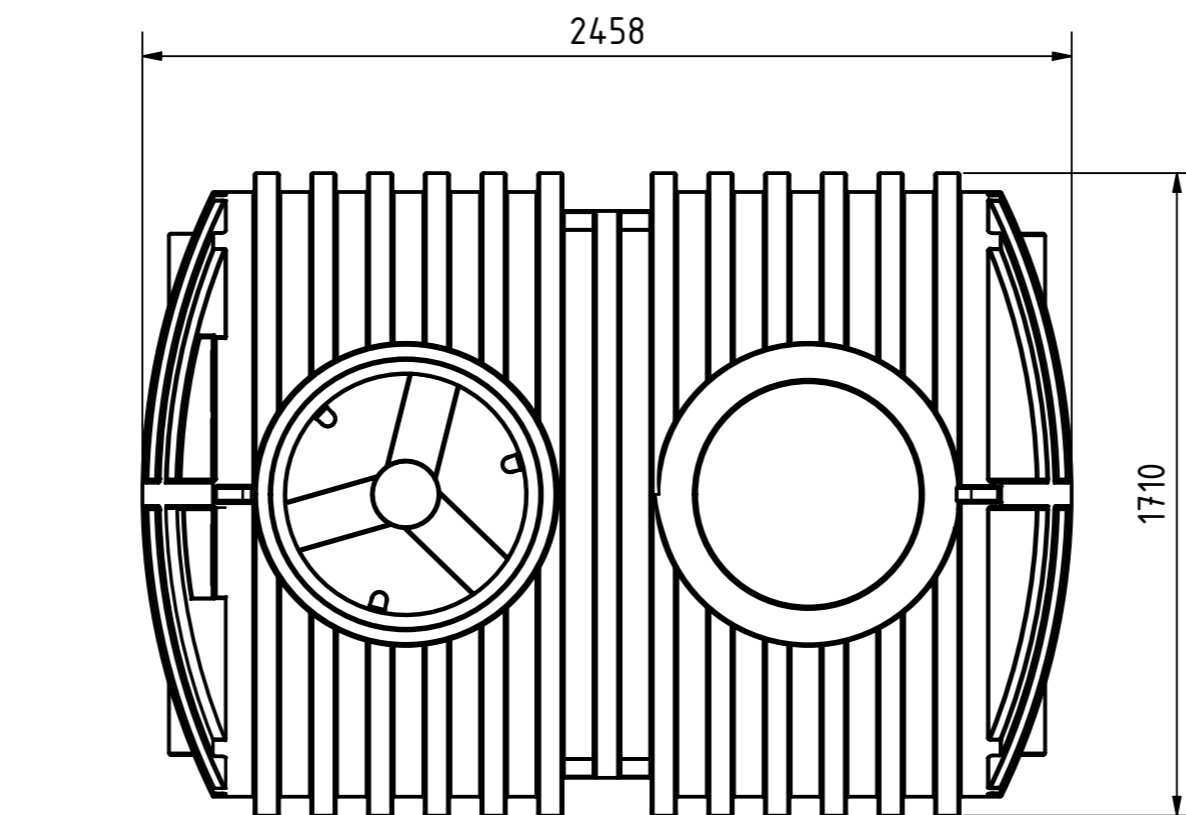

Zisterne Pluvo 5000 L
ohne Filter / ohne Abdeckung

Technische Änderungen und Irrtümer vorbehalten

Istmaße können durch fertigungsbedingte Toleranzen abweichen und sind auf der Baustelle zu überprüfen

1

A2

Anschluss für Technikrohr DN110 (Leerrohr)
 Zulauf DN110
 Überlauf DN110

**ZISTERNEN
PROFI.DE**

Zisterne Pluvo 5000 L
 mit Tankabdeckung "Basic"
 ohne Filter

Technische Änderungen und Irrtümer vorbehalten
 Istmaße können durch fertigungsbedingte Toleranzen
 abweichen und sind auf der Baustelle zu überprüfen

1
A2

 ZISTERNEN PROFI.DE	Zisterne Pluvo 5000 L mit Stabiflex PE-Abdeckung (TÜV-geprüft) ohne Filter		
	Technische Änderungen und Irrtümer vorbehalten Istmaße können durch fertigungsbedingte Toleranzen abweichen und sind auf der Baustelle zu überprüfen		<table border="1"> <tr> <td>1</td> </tr> <tr> <td>A2</td> </tr> </table>
1			
A2			