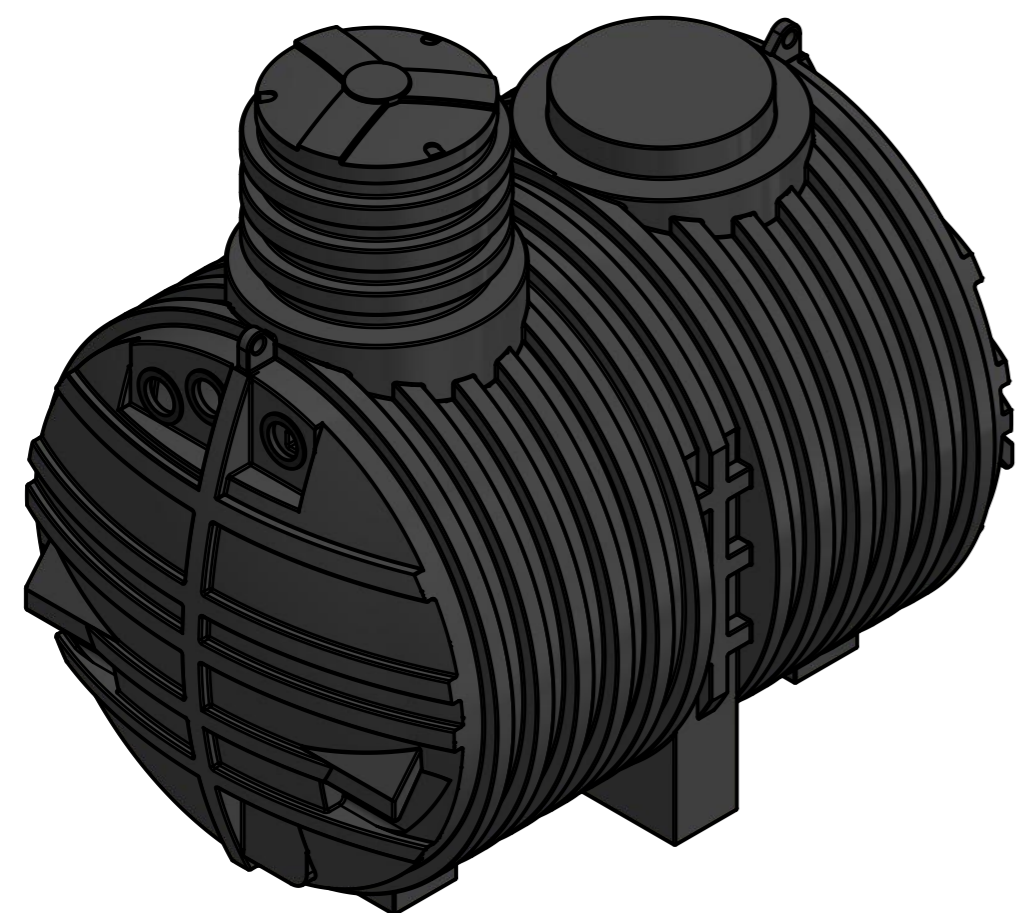

Zisterne Pluvo 5000 L
ohne Filter / ohne Abdeckung

Technische Änderungen und Irrtümer vorbehalten

Istmaße können durch fertigungsbedingte Toleranzen abweichen und sind auf der Baustelle zu überprüfen

1

A2

Anschluss für Technikrohr DN110 (Leerrohr)
 Zulauf DN110
 Überlauf DN110

**ZISTERNEN
PROFI.DE**

Zisterne Pluvo 5000 L
 mit Tankabdeckung "Basic"
 ohne Filter

Technische Änderungen und Irrtümer vorbehalten
 Istmaße können durch fertigungsbedingte Toleranzen
 abweichen und sind auf der Baustelle zu überprüfen

1
A2

 ZISTERNEN PROFI.DE	Zisterne Pluvo 5000 L mit Stabiflex PE-Abdeckung (TÜV-geprüft) ohne Filter		
	Technische Änderungen und Irrtümer vorbehalten Istmaße können durch fertigungsbedingte Toleranzen abweichen und sind auf der Baustelle zu überprüfen		<table border="1"> <tr> <td>1</td> </tr> <tr> <td>A2</td> </tr> </table>
1			
A2			