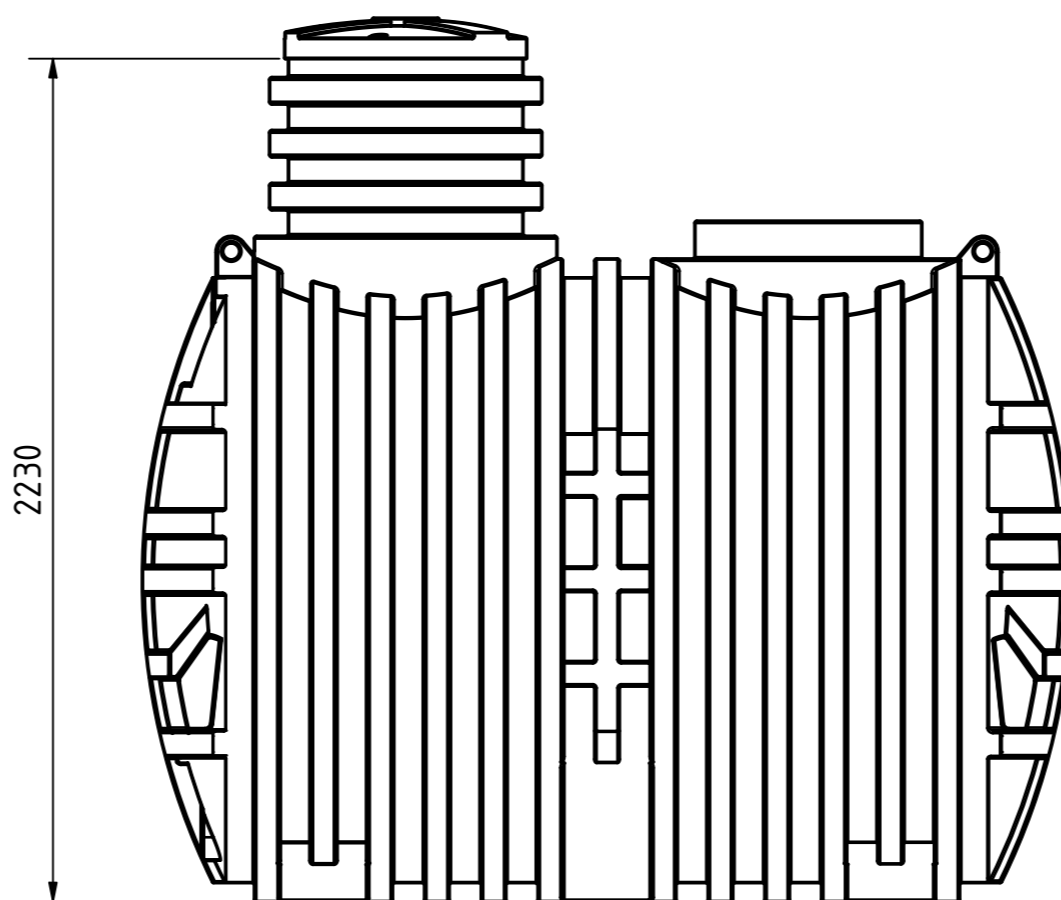

Zisterne Pluvo 5000 L
ohne Filter / ohne Abdeckung

Technische Änderungen und Irrtümer vorbehalten

Istmaße können durch fertigungsbedingte Toleranzen abweichen und sind auf der Baustelle zu überprüfen

1

A2

Anschluss für Technikrohr DN110 (Leerrohr)
 Zulauf DN110
 Überlauf DN110

**ZISTERNEN
PROFI.DE**

Zisterne Pluvo 5000 L
 mit Tankabdeckung "Basic"
 ohne Filter

Technische Änderungen und Irrtümer vorbehalten
 Istmaße können durch fertigungsbedingte Toleranzen
 abweichen und sind auf der Baustelle zu überprüfen

1
A2

 ZISTERNEN PROFI.DE	Zisterne Pluvo 5000 L mit Stabiflex PE-Abdeckung (TÜV-geprüft) ohne Filter		
	Technische Änderungen und Irrtümer vorbehalten Istmaße können durch fertigungsbedingte Toleranzen abweichen und sind auf der Baustelle zu überprüfen		<table border="1"> <tr> <td>1</td> </tr> <tr> <td>A2</td> </tr> </table>
1			
A2			