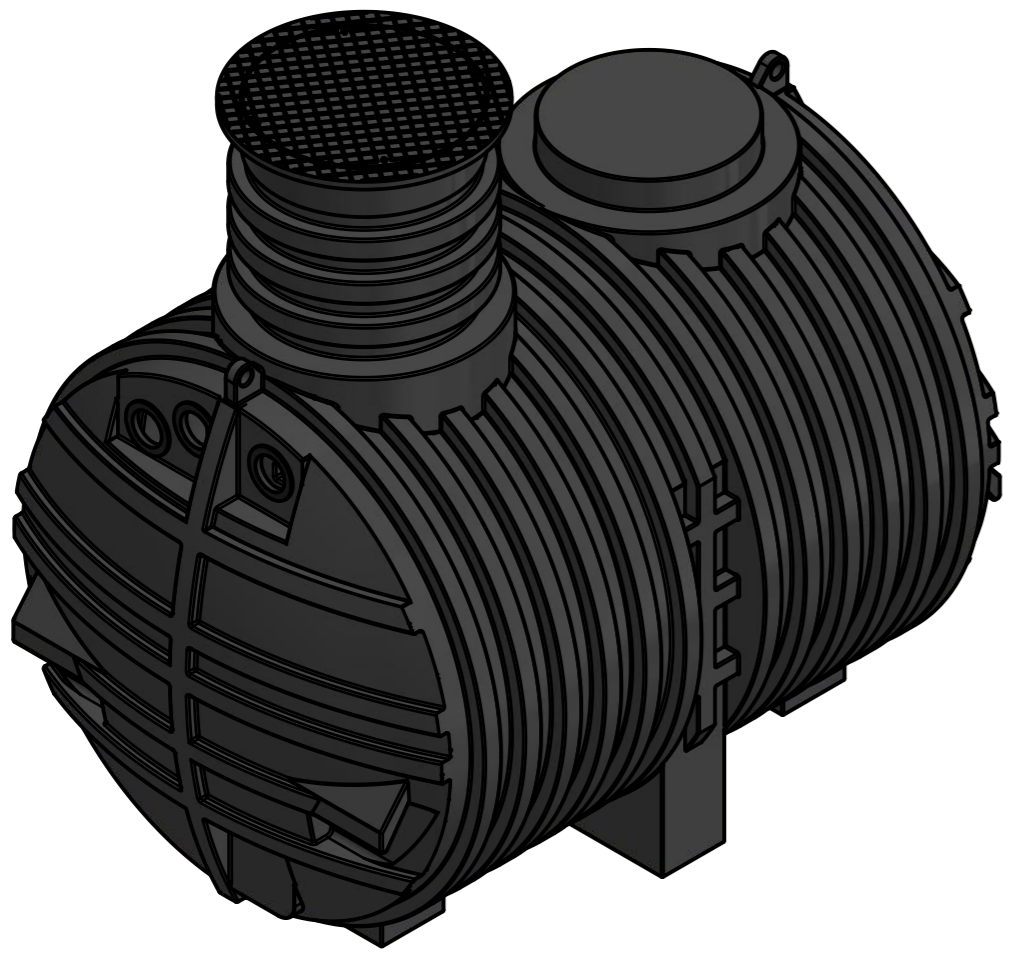

Zisterne Pluvo 5000 L
ohne Filter / ohne Abdeckung

Technische Änderungen und Irrtümer vorbehalten

Istmaße können durch fertigungsbedingte Toleranzen abweichen und sind auf der Baustelle zu überprüfen

1

A2

Anschluss für Technikrohr DN110 (Leerrohr)
 Zulauf DN110
 Überlauf DN110

**ZISTERNEN
PROFI.DE**

Zisterne Pluvo 5000 L
 mit Tankabdeckung "Basic"
 ohne Filter

Technische Änderungen und Irrtümer vorbehalten
 Istmaße können durch fertigungsbedingte Toleranzen
 abweichen und sind auf der Baustelle zu überprüfen

1
A2

 ZISTERNEN PROFI.DE	Zisterne Pluvo 5000 L mit Stabiflex PE-Abdeckung (TÜV-geprüft) ohne Filter		
	Technische Änderungen und Irrtümer vorbehalten Istmaße können durch fertigungsbedingte Toleranzen abweichen und sind auf der Baustelle zu überprüfen		<table border="1"> <tr> <td>1</td> </tr> <tr> <td>A2</td> </tr> </table>
1			
A2			