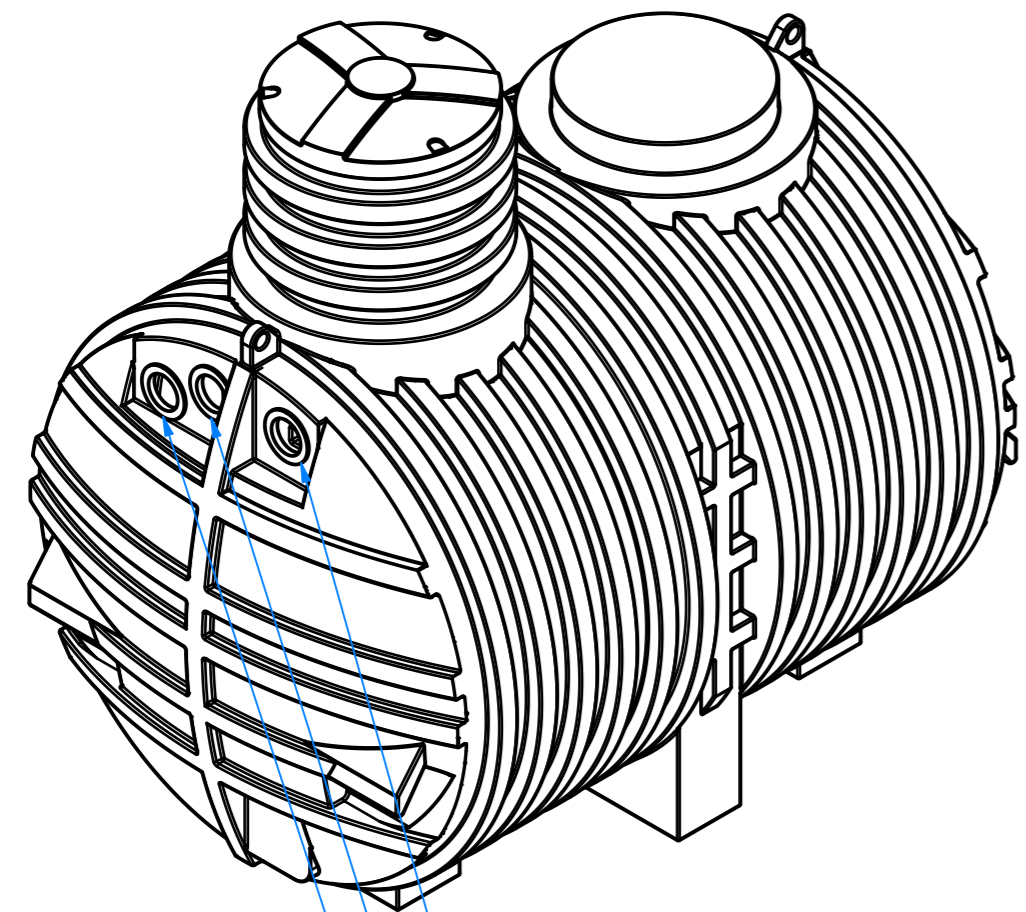

Zisterne Pluvo 5000 L
ohne Filter / ohne Abdeckung

Technische Änderungen und Irrtümer vorbehalten

Istmaße können durch fertigungsbedingte Toleranzen abweichen und sind auf der Baustelle zu überprüfen

1

A2

Anschluss für Technikrohr DN110 (Leerrohr)
 Zulauf DN110
 Überlauf DN110

**ZISTERNEN
PROFI.DE**

Zisterne Pluvo 5000 L
 mit Tankabdeckung "Basic"
 ohne Filter

Technische Änderungen und Irrtümer vorbehalten
 Istmaße können durch fertigungsbedingte Toleranzen
 abweichen und sind auf der Baustelle zu überprüfen

1
A2

 ZISTERNEN PROFI.DE	Zisterne Pluvo 5000 L mit Stabiflex PE-Abdeckung (TÜV-geprüft) ohne Filter		
	Technische Änderungen und Irrtümer vorbehalten Istmaße können durch fertigungsbedingte Toleranzen abweichen und sind auf der Baustelle zu überprüfen		<table border="1"> <tr> <td>1</td> </tr> <tr> <td>A2</td> </tr> </table>
1			
A2			