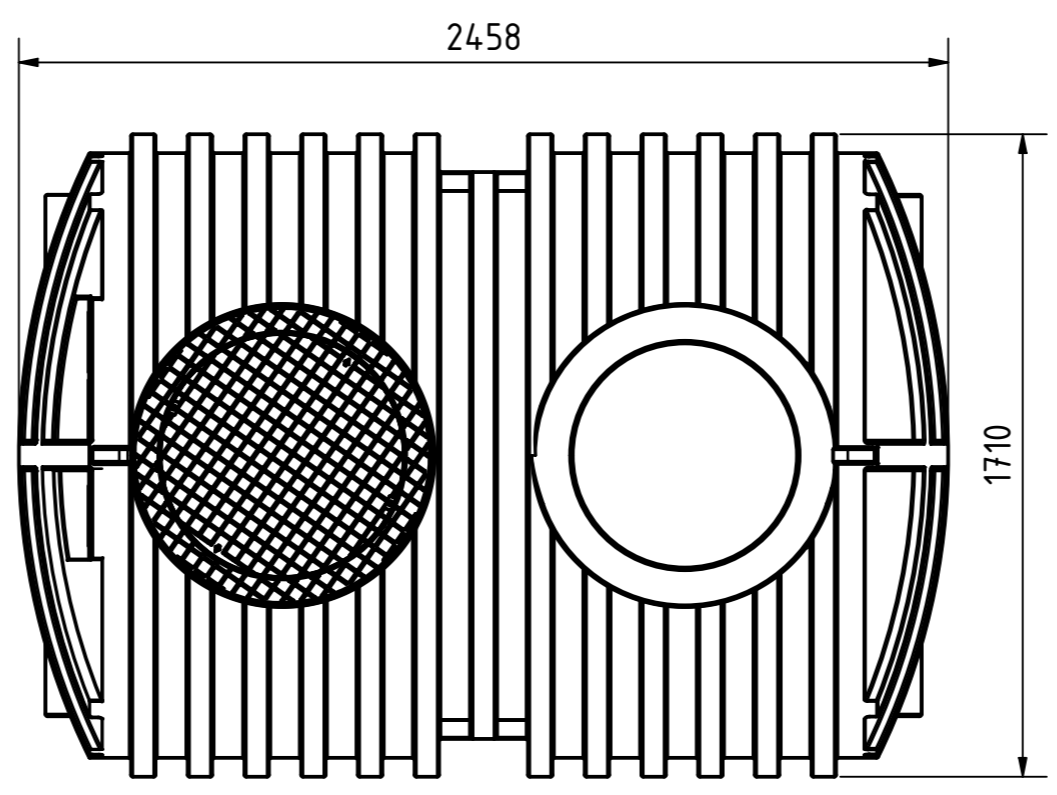

Anschluss für Technikrohr DN110 (Leerrohr)
 Zulauf DN110
 Überlauf DN110

**ZISTERNEN
PROFI.DE**

Zisterne Pluvo 5000 L
 mit Tankabdeckung "Basic"
 ohne Filter

Technische Änderungen und Irrtümer vorbehalten
 Istmaße können durch fertigungsbedingte Toleranzen
 abweichen und sind auf der Baustelle zu überprüfen

1
A2

 ZISTERNEN PROFI.DE	Zisterne Pluvo 5000 L mit Stabiflex PE-Abdeckung (TÜV-geprüft) ohne Filter		
	Technische Änderungen und Irrtümer vorbehalten Istmaße können durch fertigungsbedingte Toleranzen abweichen und sind auf der Baustelle zu überprüfen		<table border="1"> <tr> <td>1</td> </tr> <tr> <td>A2</td> </tr> </table>
1			
A2			