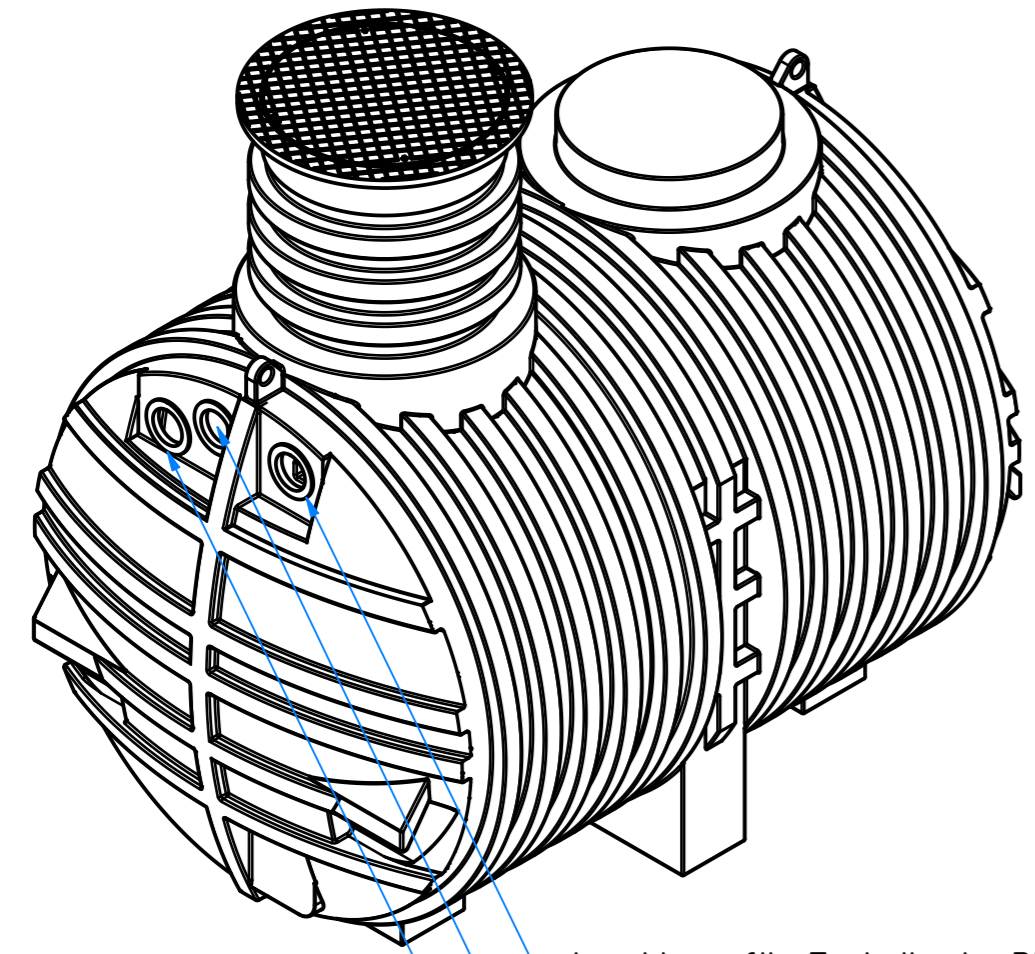

Anschluss für Technikrohr DN110 (Leerrohr)
 Zulauf DN110
 Überlauf DN110

**ZISTERNEN
PROFI.DE**

Zisterne Pluvo 5000 L
 mit Tankabdeckung "Basic"
 ohne Filter

Technische Änderungen und Irrtümer vorbehalten
 Istmaße können durch fertigungsbedingte Toleranzen
 abweichen und sind auf der Baustelle zu überprüfen

1
A2

 ZISTERNEN PROFI.DE	Zisterne Pluvo 5000 L mit Stabiflex PE-Abdeckung (TÜV-geprüft) ohne Filter		
	Technische Änderungen und Irrtümer vorbehalten Istmaße können durch fertigungsbedingte Toleranzen abweichen und sind auf der Baustelle zu überprüfen		<table border="1"> <tr> <td>1</td> </tr> <tr> <td>A2</td> </tr> </table>
1			
A2			