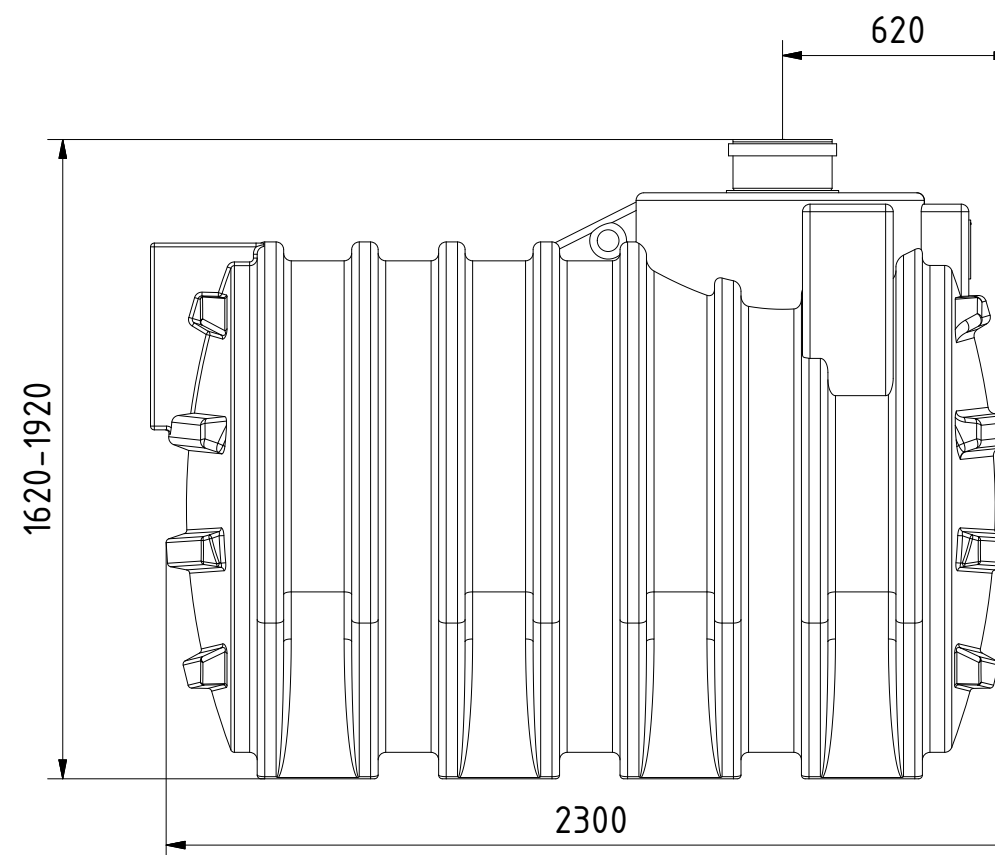

Seitenansicht

Technische Weiterentwicklungen und Änderungen der einzelnen Artikel, sowie Irrtümer, Druckfehler und Preisänderungen vorbehalten. Fotos und Zeichnungen sind unverbindlich. Produktionstechnisch bedingt können geringfügige Maß-, Gewichts- und Farbabweichungen auftreten.

AQa.Line Art.-Nr.: AA.60.2001

AQa.Line 6.000 L Mehrbehälter-Sammelgrube mit Oberverbindung

Alle Maße in mm