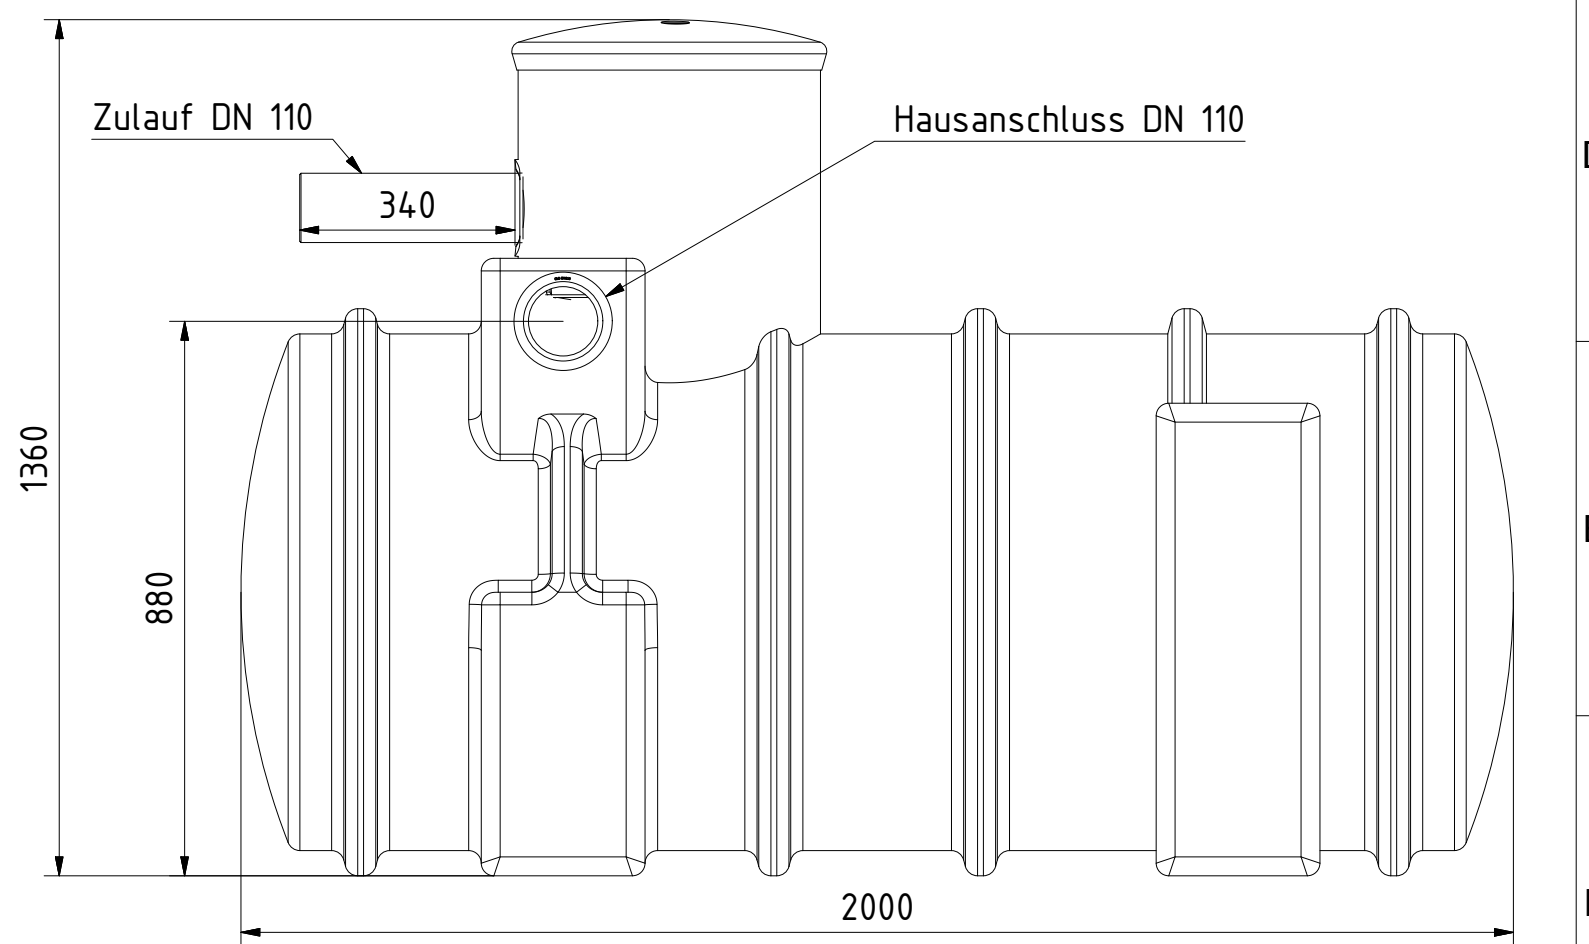

Seitenansicht links

Seitenansicht rechts

Tankbreite 900 mm

Alle Maße in mm

Technische Weiterentwicklungen und Änderungen der einzelnen Artikel, sowie Irrtümer, Druckfehler und Preisänderungen vorbehalten. Fotos und Zeichnungen sind unverbindlich. Produktionstechnisch bedingt können geringfügige Maß-, Gewichts- und Farbabweichungen auftreten.

AQa.Line Art.-Nr.: AQ 10.0011

AQa.Line 1.000 L mit Gartenfilter-System