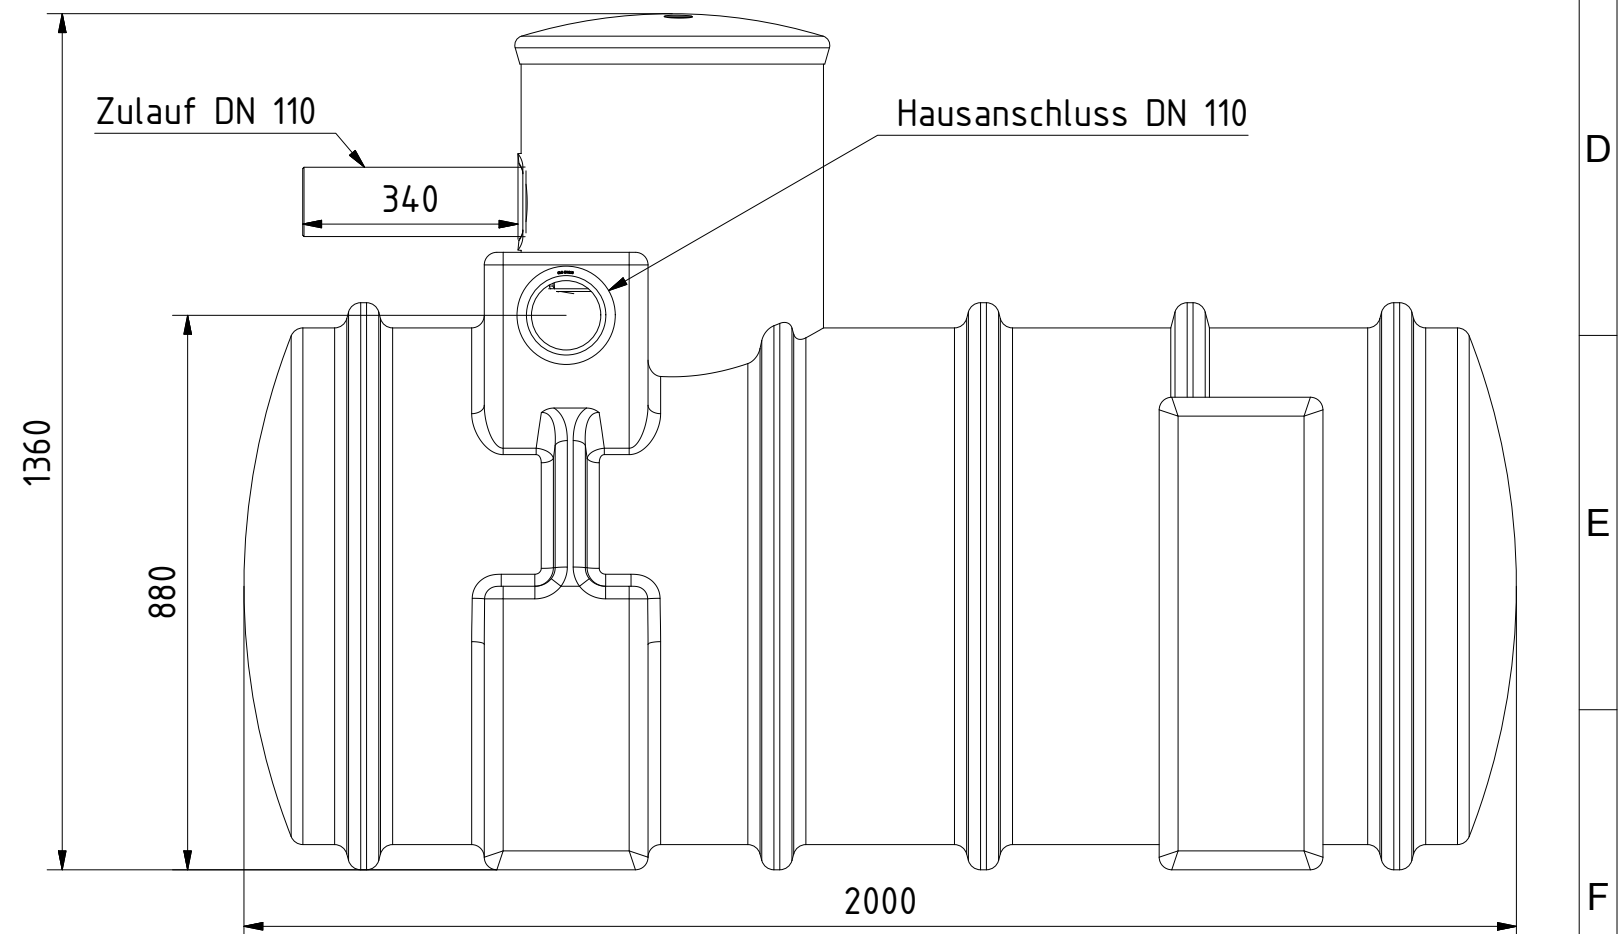

Tankbreite 900 mm

Seitenansicht links

Seitenansicht rechts

Technische Weiterentwicklungen und Änderungen der einzelnen Artikel, sowie Irrtümer, Druckfehler und Preisänderungen vorbehalten. Fotos und Zeichnungen sind unverbindlich. Produktionstechnisch bedingt können geringfügige Maß-, Gewichts- und Farbabweichungen auftreten.

**AQa.Line** Art.-Nr.:AQ 10.0031

**AQa.Line 1.000 L mit  
Gartenfilter-Set**

Alle Maße in mm