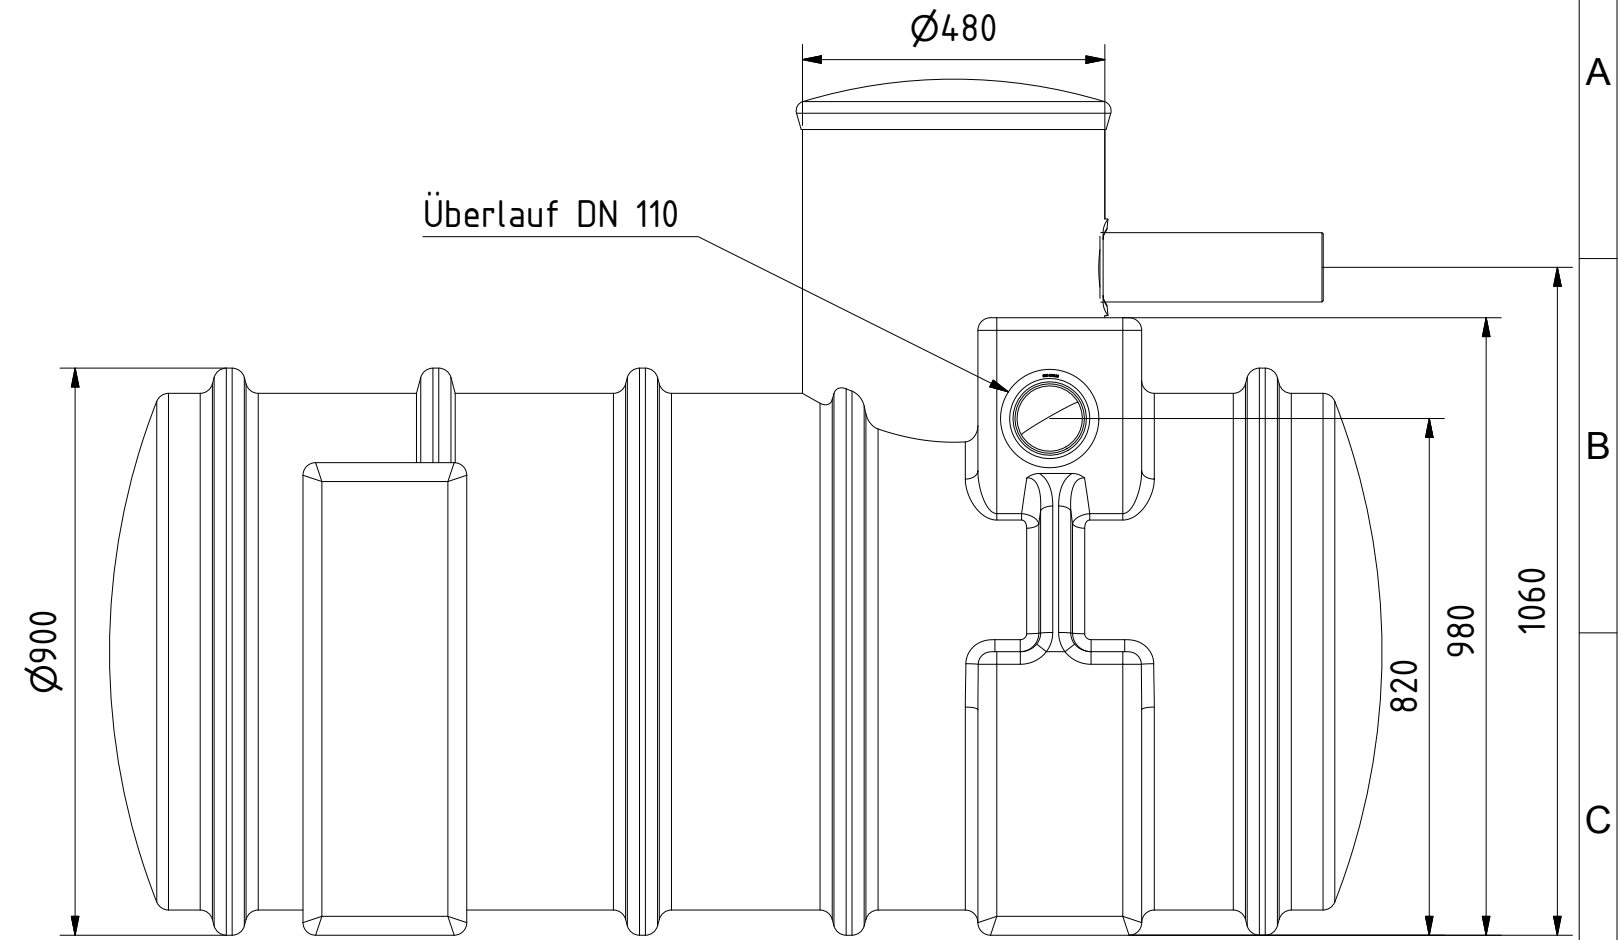

Tankbreite 900 mm

Seitenansicht links

Seitenansicht rechts

Technische Weiterentwicklungen und Änderungen der einzelnen Artikel, sowie Irrtümer, Druckfehler und Preisänderungen vorbehalten. Fotos und Zeichnungen sind unverbindlich. Produktionstechnisch bedingt können geringfügige Maß-, Gewichts- und Farbabweichungen auftreten.

**AQa.Line** Art.-Nr.:AQ 10.0031

**AQa.Line 1.000 L mit  
Gartenfilter-Set**

Alle Maße in mm