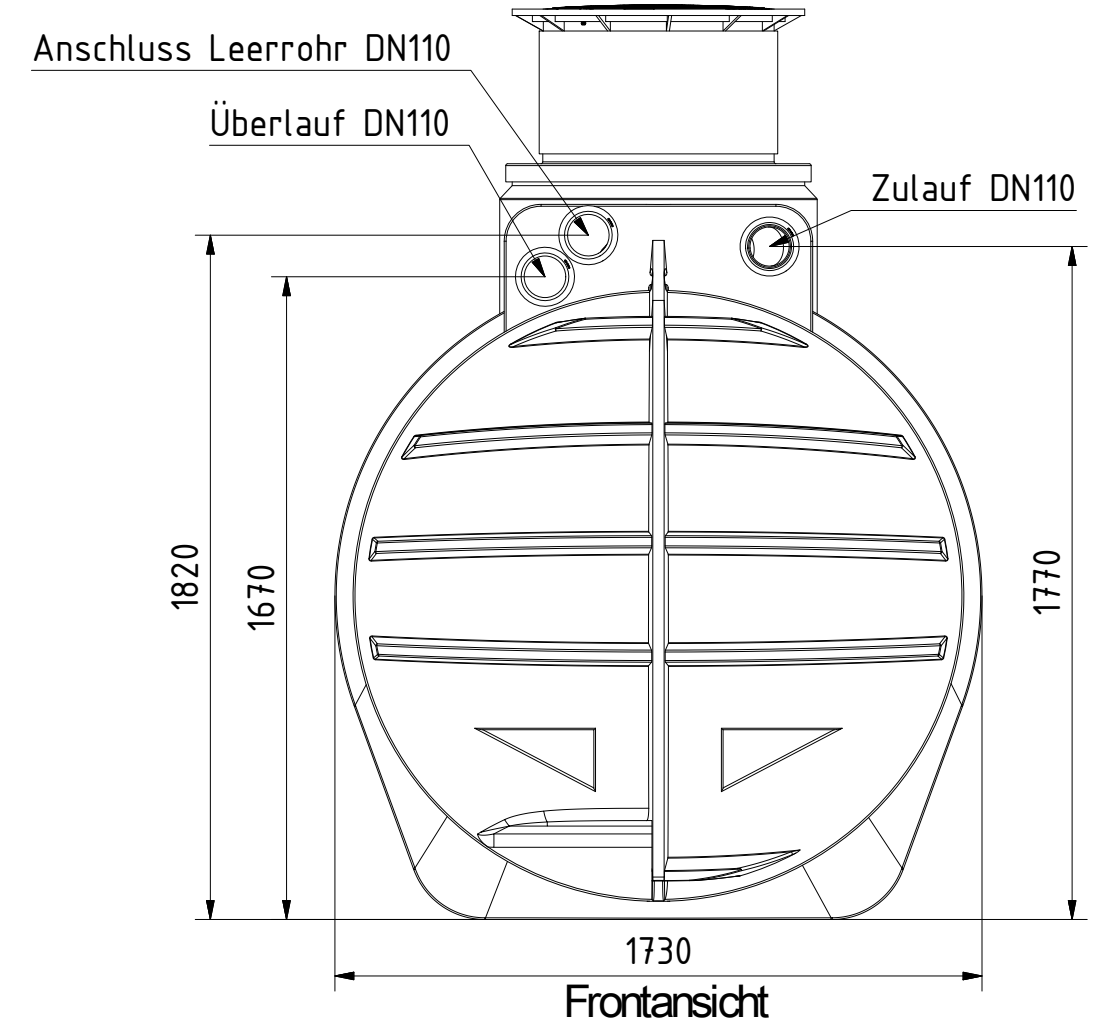

AQa.Line Art.-Nr.: AQ 44 0021

AQa.Line 4.450 L mit Haus- und Gartenfilter

Alle Maße in mm

Technische Weiterentwicklungen und Änderungen der einzelnen Artikel, sowie Irrtümer, Druckfehler und Preisänderungen vorbehalten. Fotos und Zeichnungen sind unverbindlich. Produktionstechnisch bedingt können geringfügige Maß-, Gewichts- und Farbabweichungen auftreten.

AQa.Line Art.-Nr.: AQ 44 0022

AQa.Line 4.450 L mit Haus- und Gartenfilter

Alle Maße in mm

Anschluss Leerrohr DN110

Überlauf DN110

Zulauf DN110

1820

1670

AQa.Line Art.-Nr.: AQ44 0023

AQa.Line 4.450 L mit Haus- und Gartenfilter

Alle Maße in mm