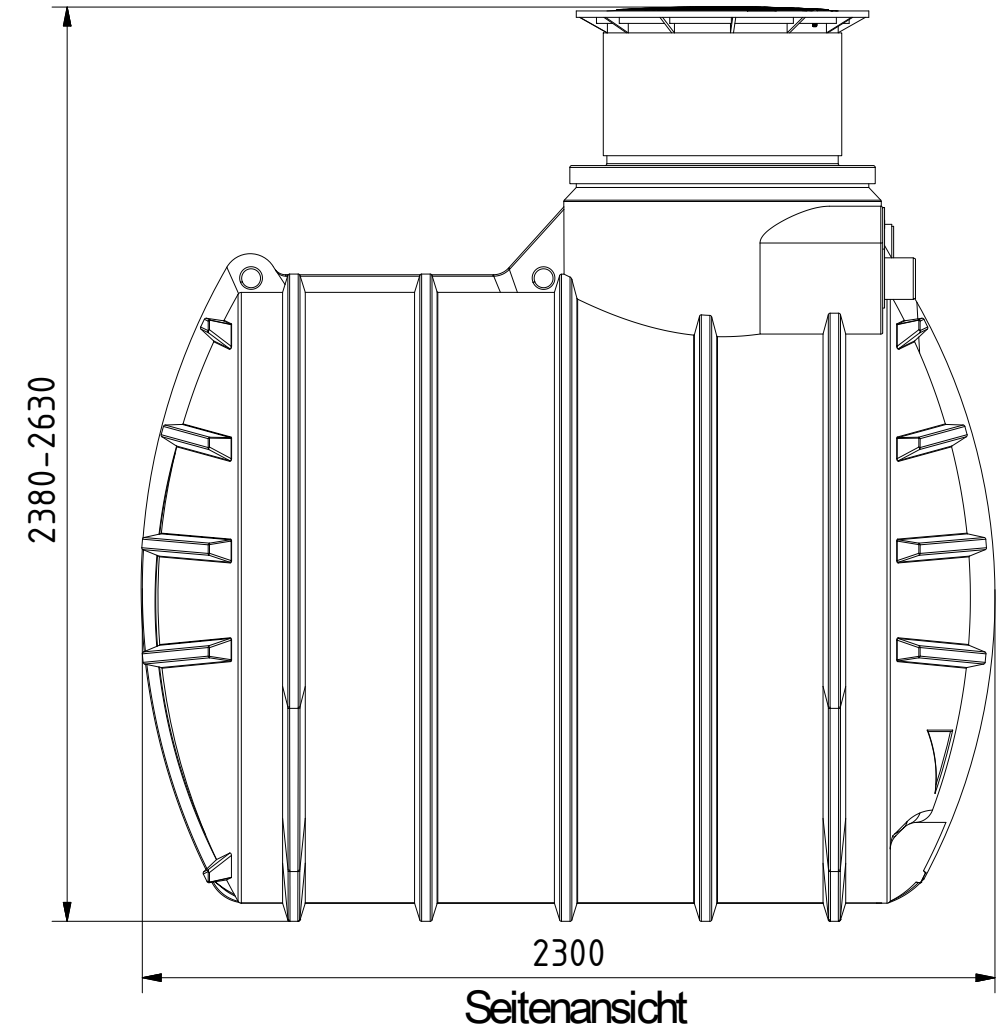

AQa.Line Art.-Nr.: AQ 44 0021

AQa.Line 4.450 L mit Haus- und Gartenfilter

Alle Maße in mm

Technische Weiterentwicklungen und Änderungen der einzelnen Artikel, sowie Irrtümer, Druckfehler und Preisänderungen vorbehalten. Fotos und Zeichnungen sind unverbindlich. Produktionstechnisch bedingt können geringfügige Maß-, Gewichts- und Farbabweichungen auftreten.

AQa.Line Art.-Nr.: AQ 44 0022

AQa.Line 4.450 L mit Haus- und Gartenfilter

Alle Maße in mm

Anschluss Leerrohr DN110

Überlauf DN110

Zulauf DN110

1820

1670

AQa.Line Art.-Nr.: AQ44 0023

AQa.Line 4.450 L mit Haus- und Gartenfilter

Alle Maße in mm