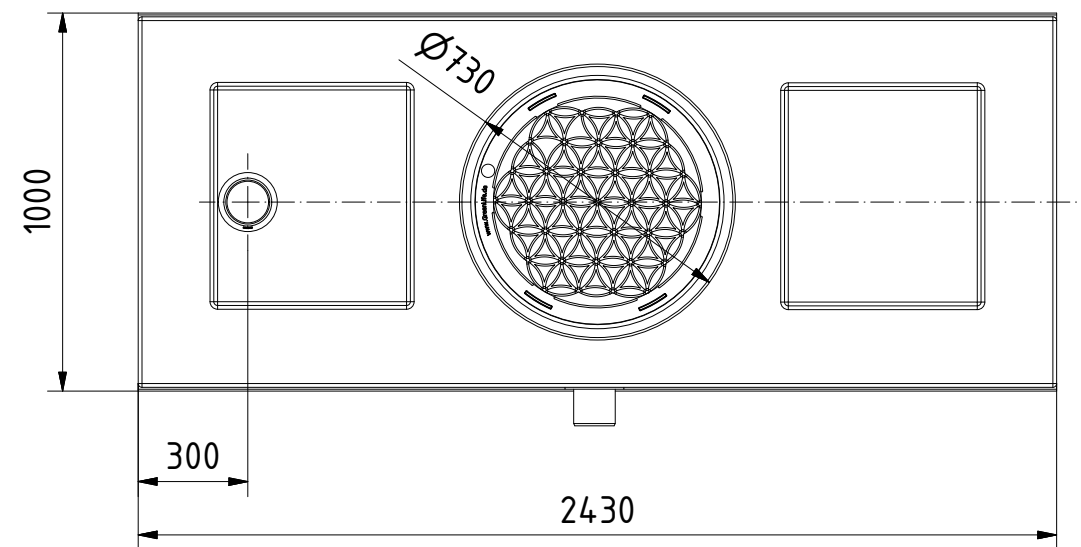

Draufsicht

Technische Weiterentwicklungen und Änderungen der einzelnen Artikel, sowie Irrtümer, Druckfehler und Preisänderungen vorbehalten. Fotos und Zeichnungen sind unverbindlich. Produktionstechnisch bedingt können geringfügige Maß-, Gewichts- und Farbabweichungen auftreten.

AQa.Line Art.-Nr.: AK 40.1011

AQa.Line Kellertank 4000 I

Alle Maße in mm