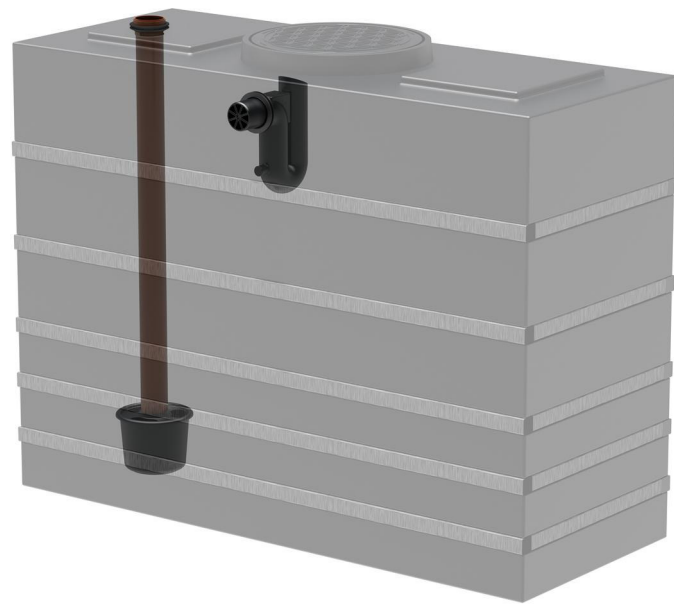

AQa.Line Art.-Nr.: AK.40.0001

AQa.Line Kellertank 4.000 l

Alle Maße in mm

Seitenansicht

Draufsicht

Technische Weiterentwicklungen und Änderungen der einzelnen Artikel, sowie Irrtümer, Druckfehler und Preisänderungen vorbehalten. Fotos und Zeichnungen sind unverbindlich. Produktionstechnisch bedingt können geringfügige Maß-, Gewichts- und Farbabweichungen auftreten.

AQa.Line Art.-Nr.: AK 40.1001

AQa.Line Kellertank 4.000 l

Alle Maße in mm

Seitenansicht
mit Ausbruch

Draufsicht

Technische Weiterentwicklungen und Änderungen der einzelnen Artikel, sowie Irrtümer, Druckfehler und Preisänderungen vorbehalten. Fotos und Zeichnungen sind unverbindlich. Produktionstechnisch bedingt können geringfügige Maß-, Gewichts- und Farbabweichungen auftreten.