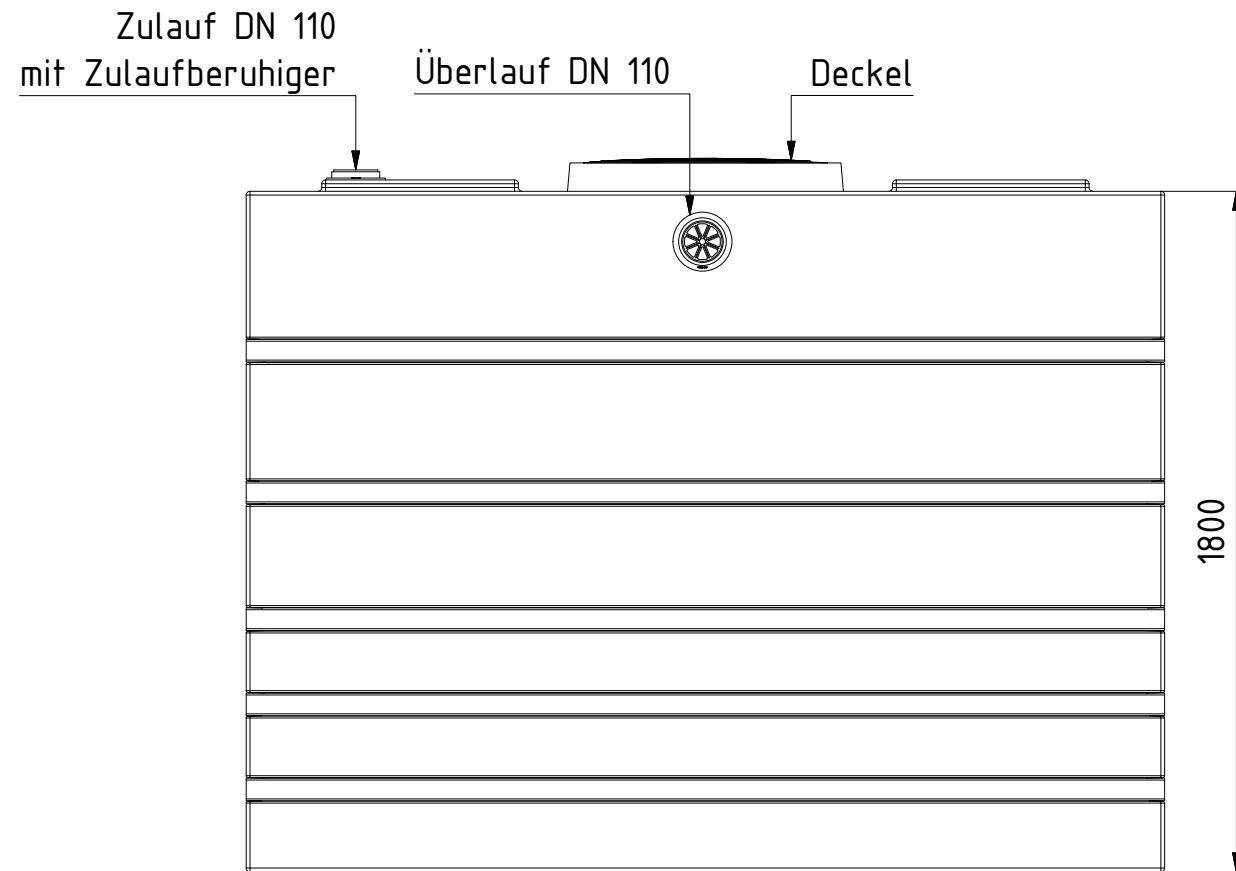

Seitenansicht
mit Ausbruch