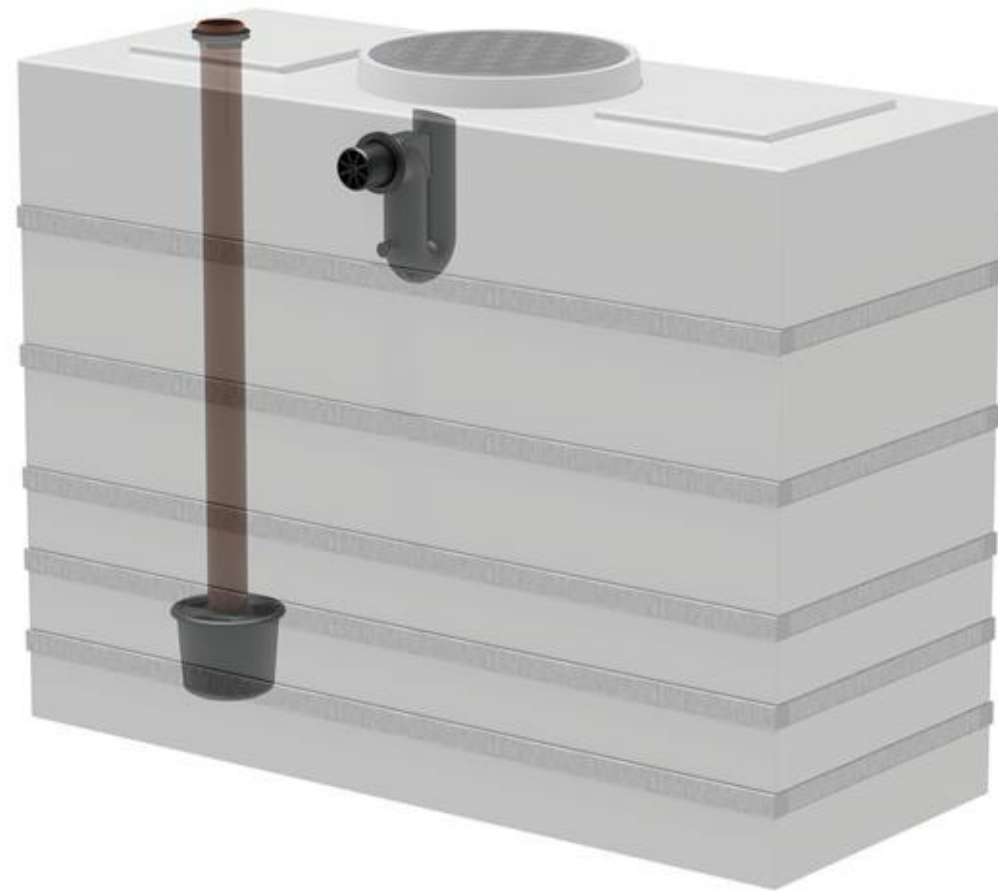

Seitenansicht
mit Ausbruch