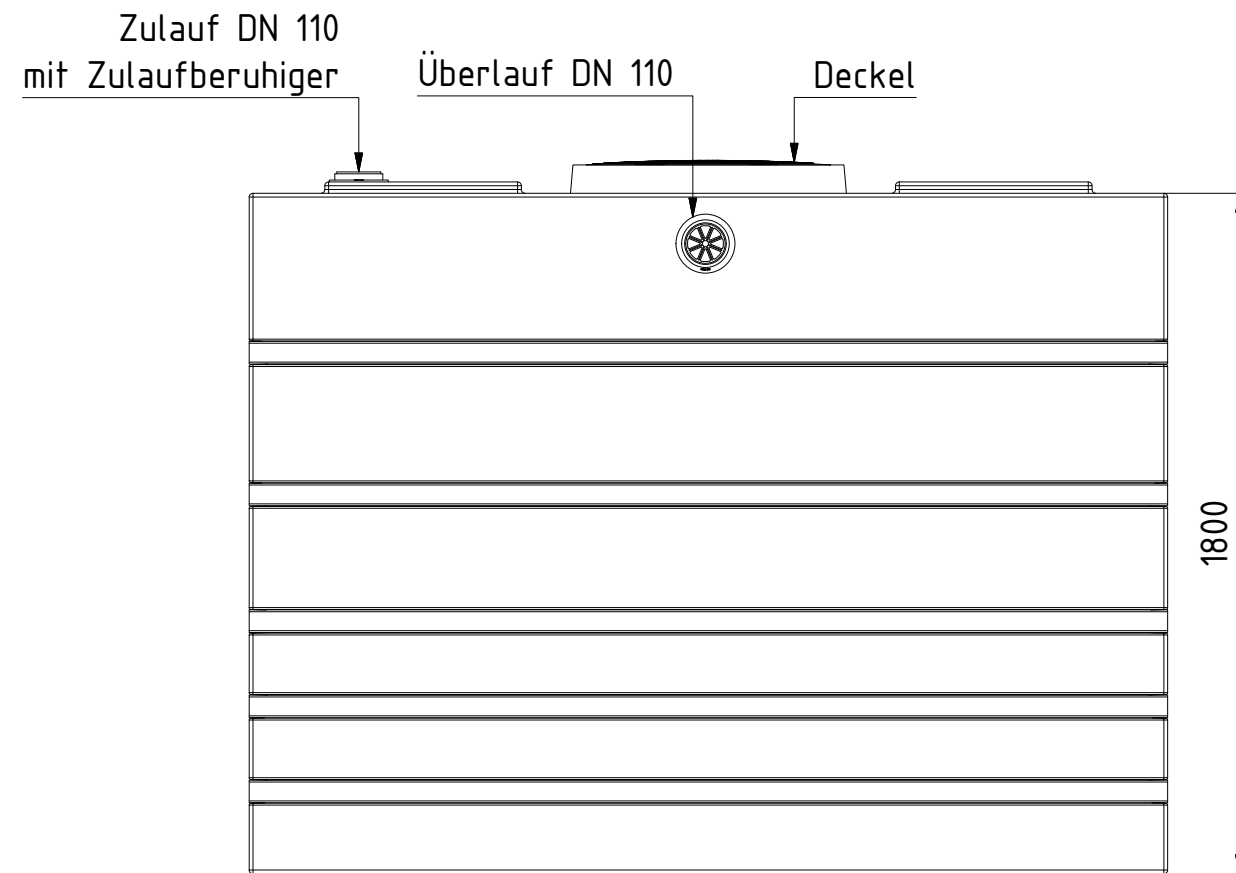

Seitenansicht
mit Ausbruch