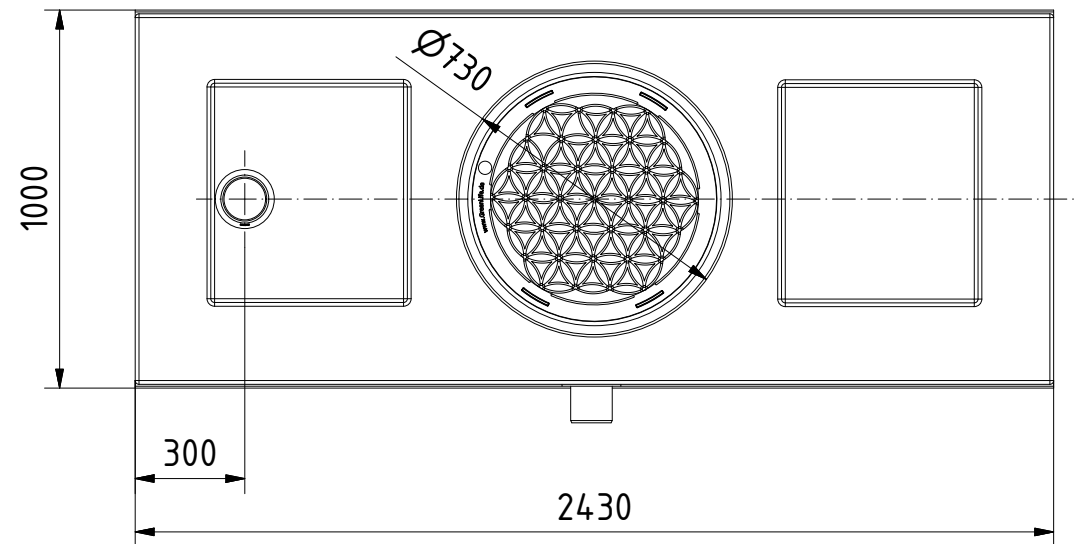

Draufsicht

Technische Weiterentwicklungen und Änderungen der einzelnen Artikel, sowie Irrtümer, Druckfehler und Preisänderungen vorbehalten. Fotos und Zeichnungen sind unverbindlich. Produktionstechnisch bedingt können geringfügige Maß-, Gewichts- und Farbabweichungen auftreten.

AQa.Line Art.-Nr.: AK 40.0011

AQa.Line Kellertank 4000 I

Alle Maße in mm