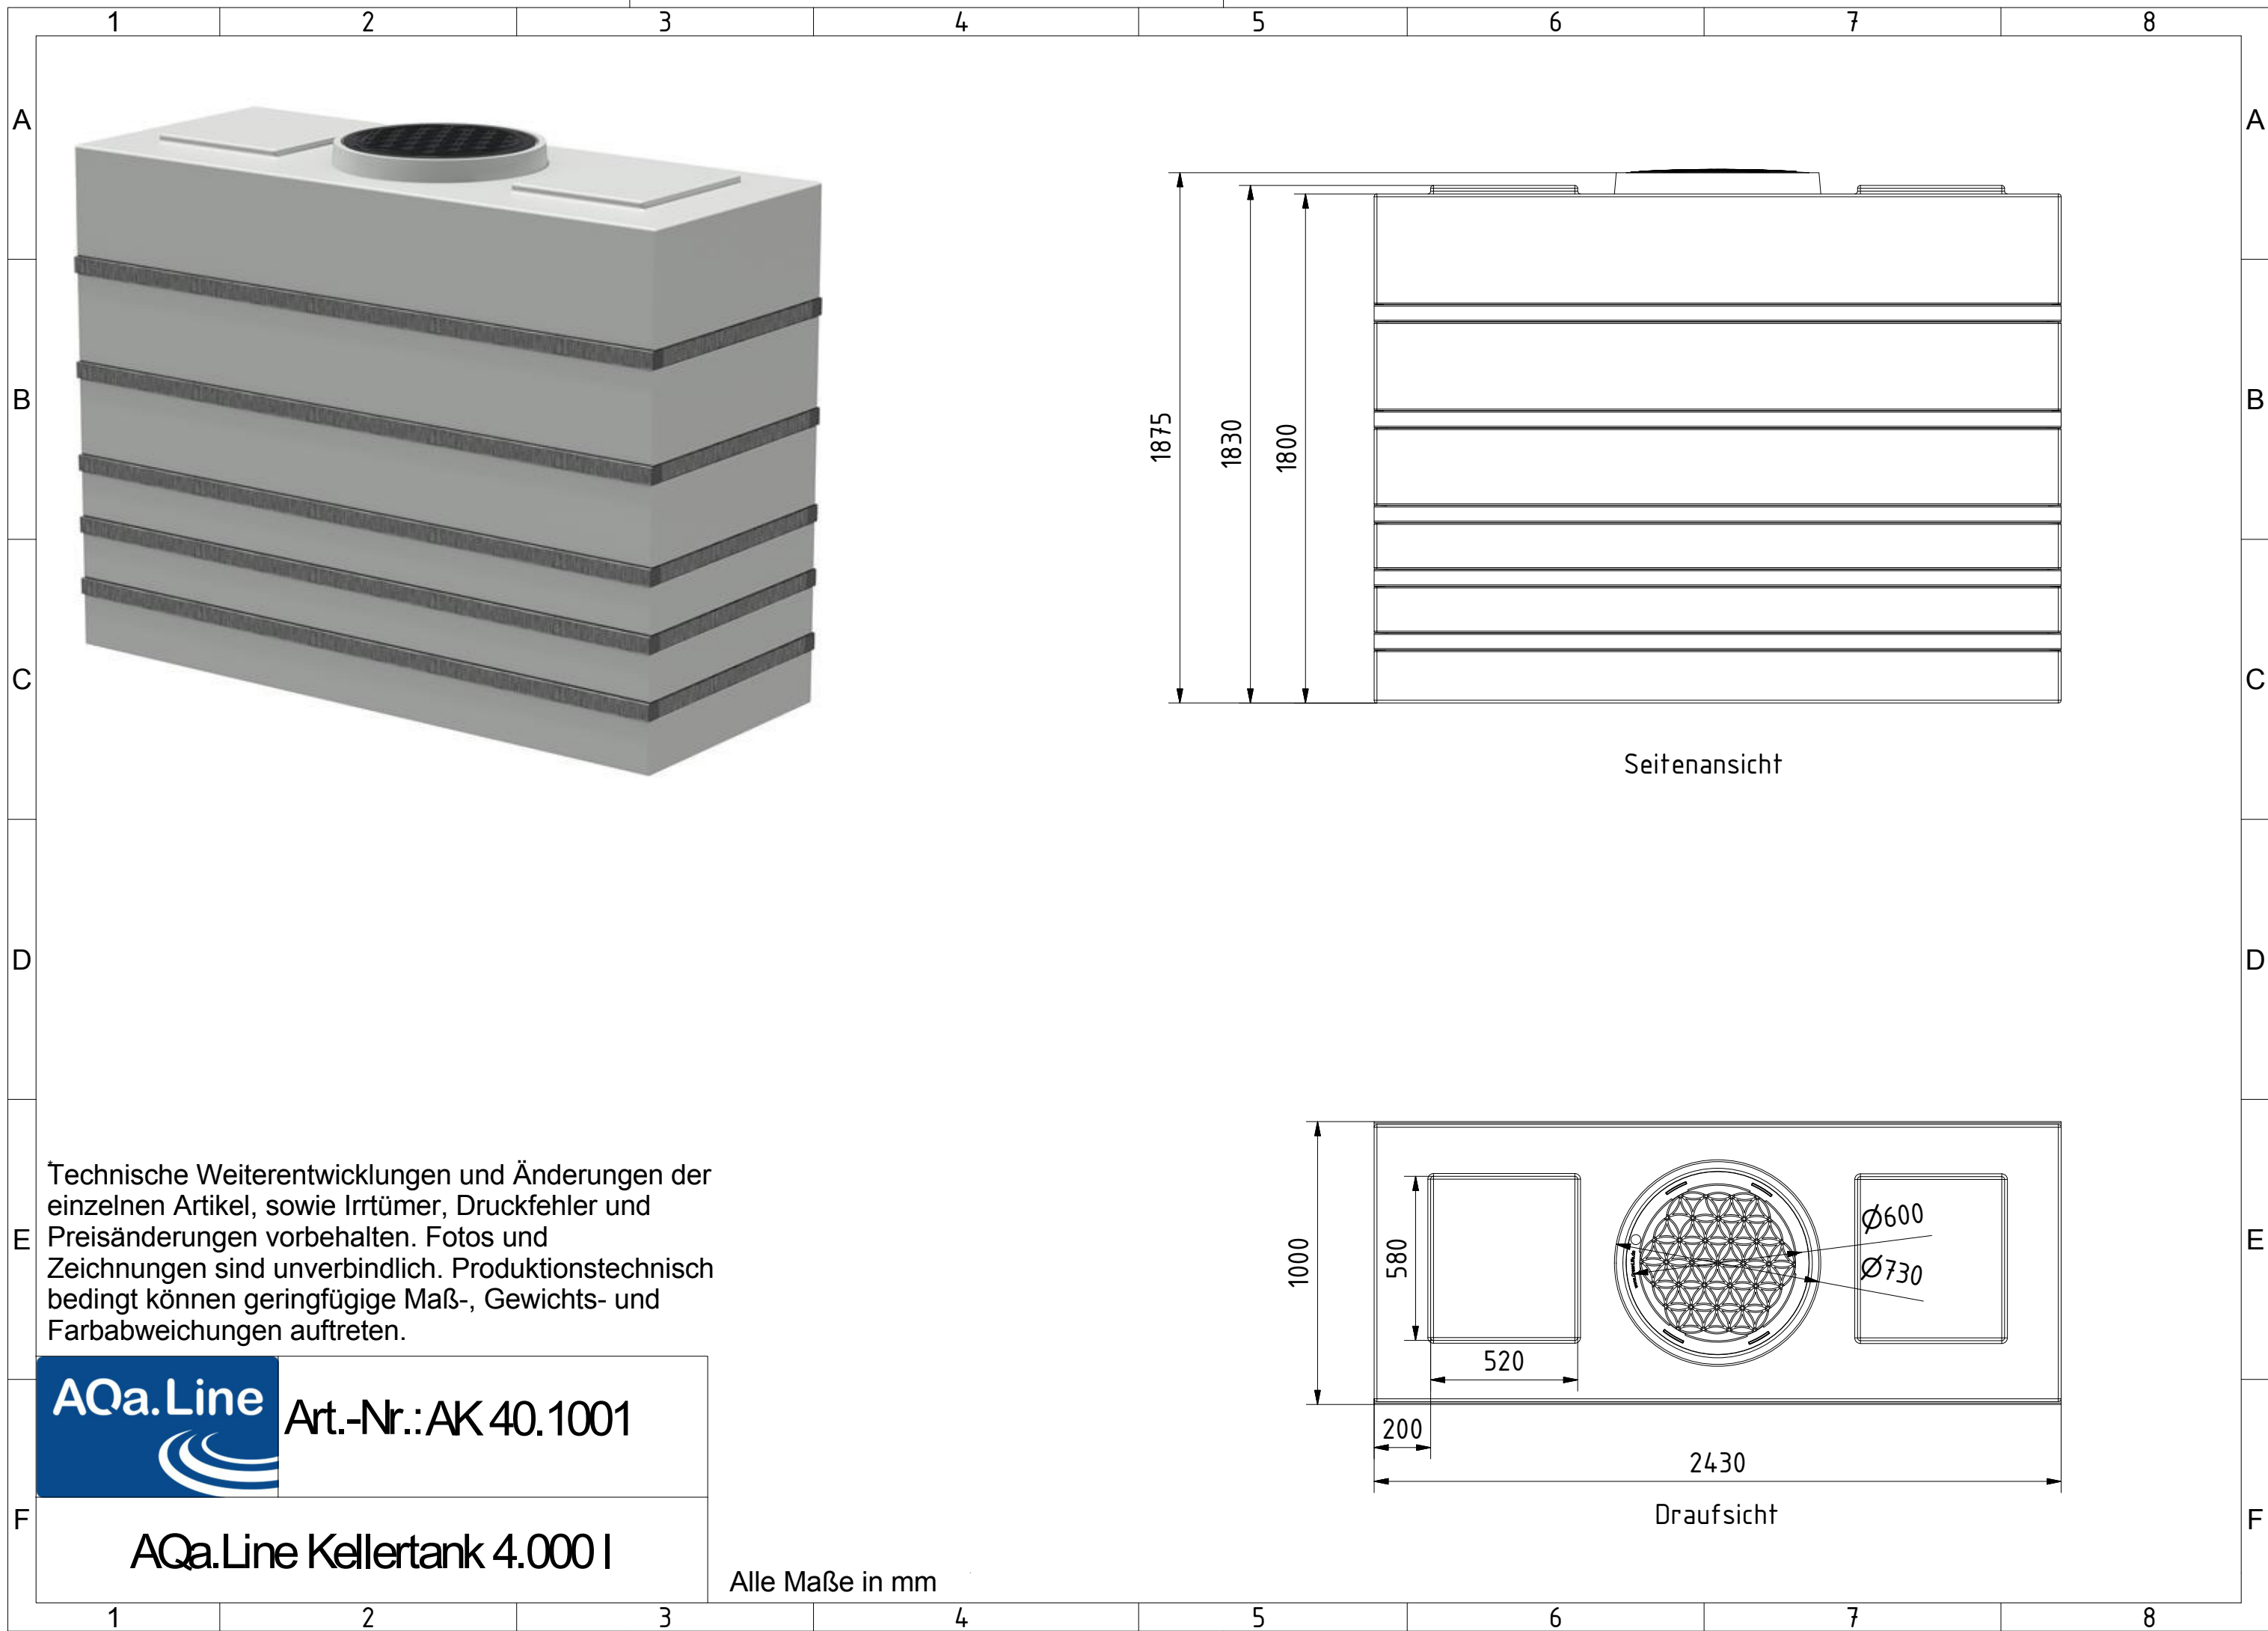

AQa.Line Art.-Nr.: AK.40.0001

AQa.Line Kellertank 4.000 l

Alle Maße in mm

Seitenansicht

Draufsicht

Technische Weiterentwicklungen und Änderungen der einzelnen Artikel, sowie Irrtümer, Druckfehler und Preisänderungen vorbehalten. Fotos und Zeichnungen sind unverbindlich. Produktionstechnisch bedingt können geringfügige Maß-, Gewichts- und Farbabweichungen auftreten.

AQa.Line Art.-Nr.: AK 40.1001

AQa.Line Kellertank 4.000 l

Alle Maße in mm

Seitenansicht
mit Ausbruch

Draufsicht

Technische Weiterentwicklungen und Änderungen der einzelnen Artikel, sowie Irrtümer, Druckfehler und Preisänderungen vorbehalten. Fotos und Zeichnungen sind unverbindlich. Produktionstechnisch bedingt können geringfügige Maß-, Gewichts- und Farbabweichungen auftreten.