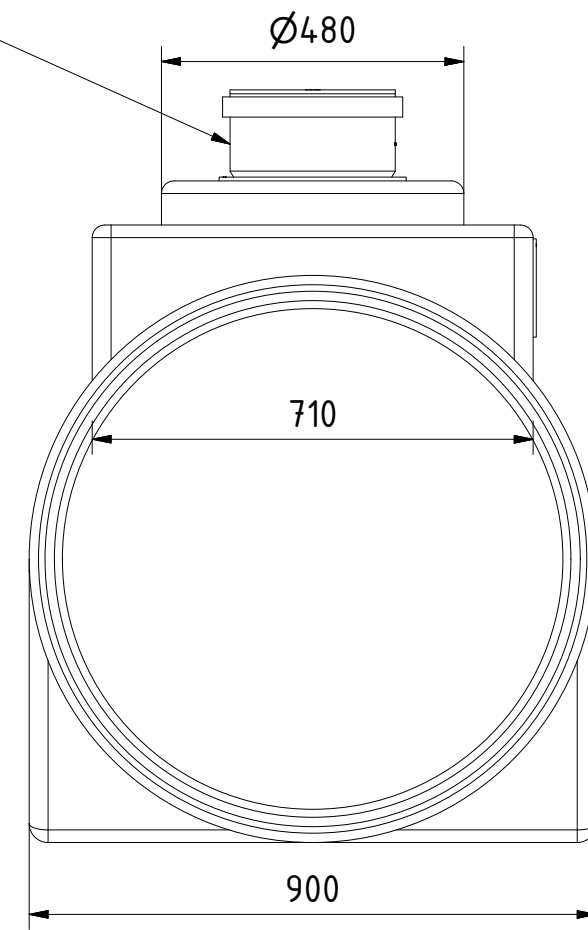

Kontrollrohr DN 250

Frontansicht

Seitenansicht

Technische Weiterentwicklungen und Änderungen der einzelnen Artikel, sowie Irrtümer, Druckfehler und Preisänderungen vorbehalten. Fotos und Zeichnungen sind unverbindlich. Produktionstechnisch bedingt können geringfügige Maß-, Gewichts- und Farbabweichungen auftreten.

Art.-Nr.: AA 07 0001

**AQa.Line 700 L Abwassertank**

Alle Maße in mm

Technische Weiterentwicklungen und Änderungen der einzelnen Artikel, sowie Irrtümer, Druckfehler und Preisänderungen vorbehalten. Fotos und Zeichnungen sind unverbindlich. Produktionstechnisch bedingt können geringfügige Maß-, Gewichts- und Farbabweichungen auftreten.

**AQa.Line** Art.-Nr.: AA.07.0011

**AQa.Line 700 L Abwassertank mit Absaugvorrichtung**

Alle Maße in mm