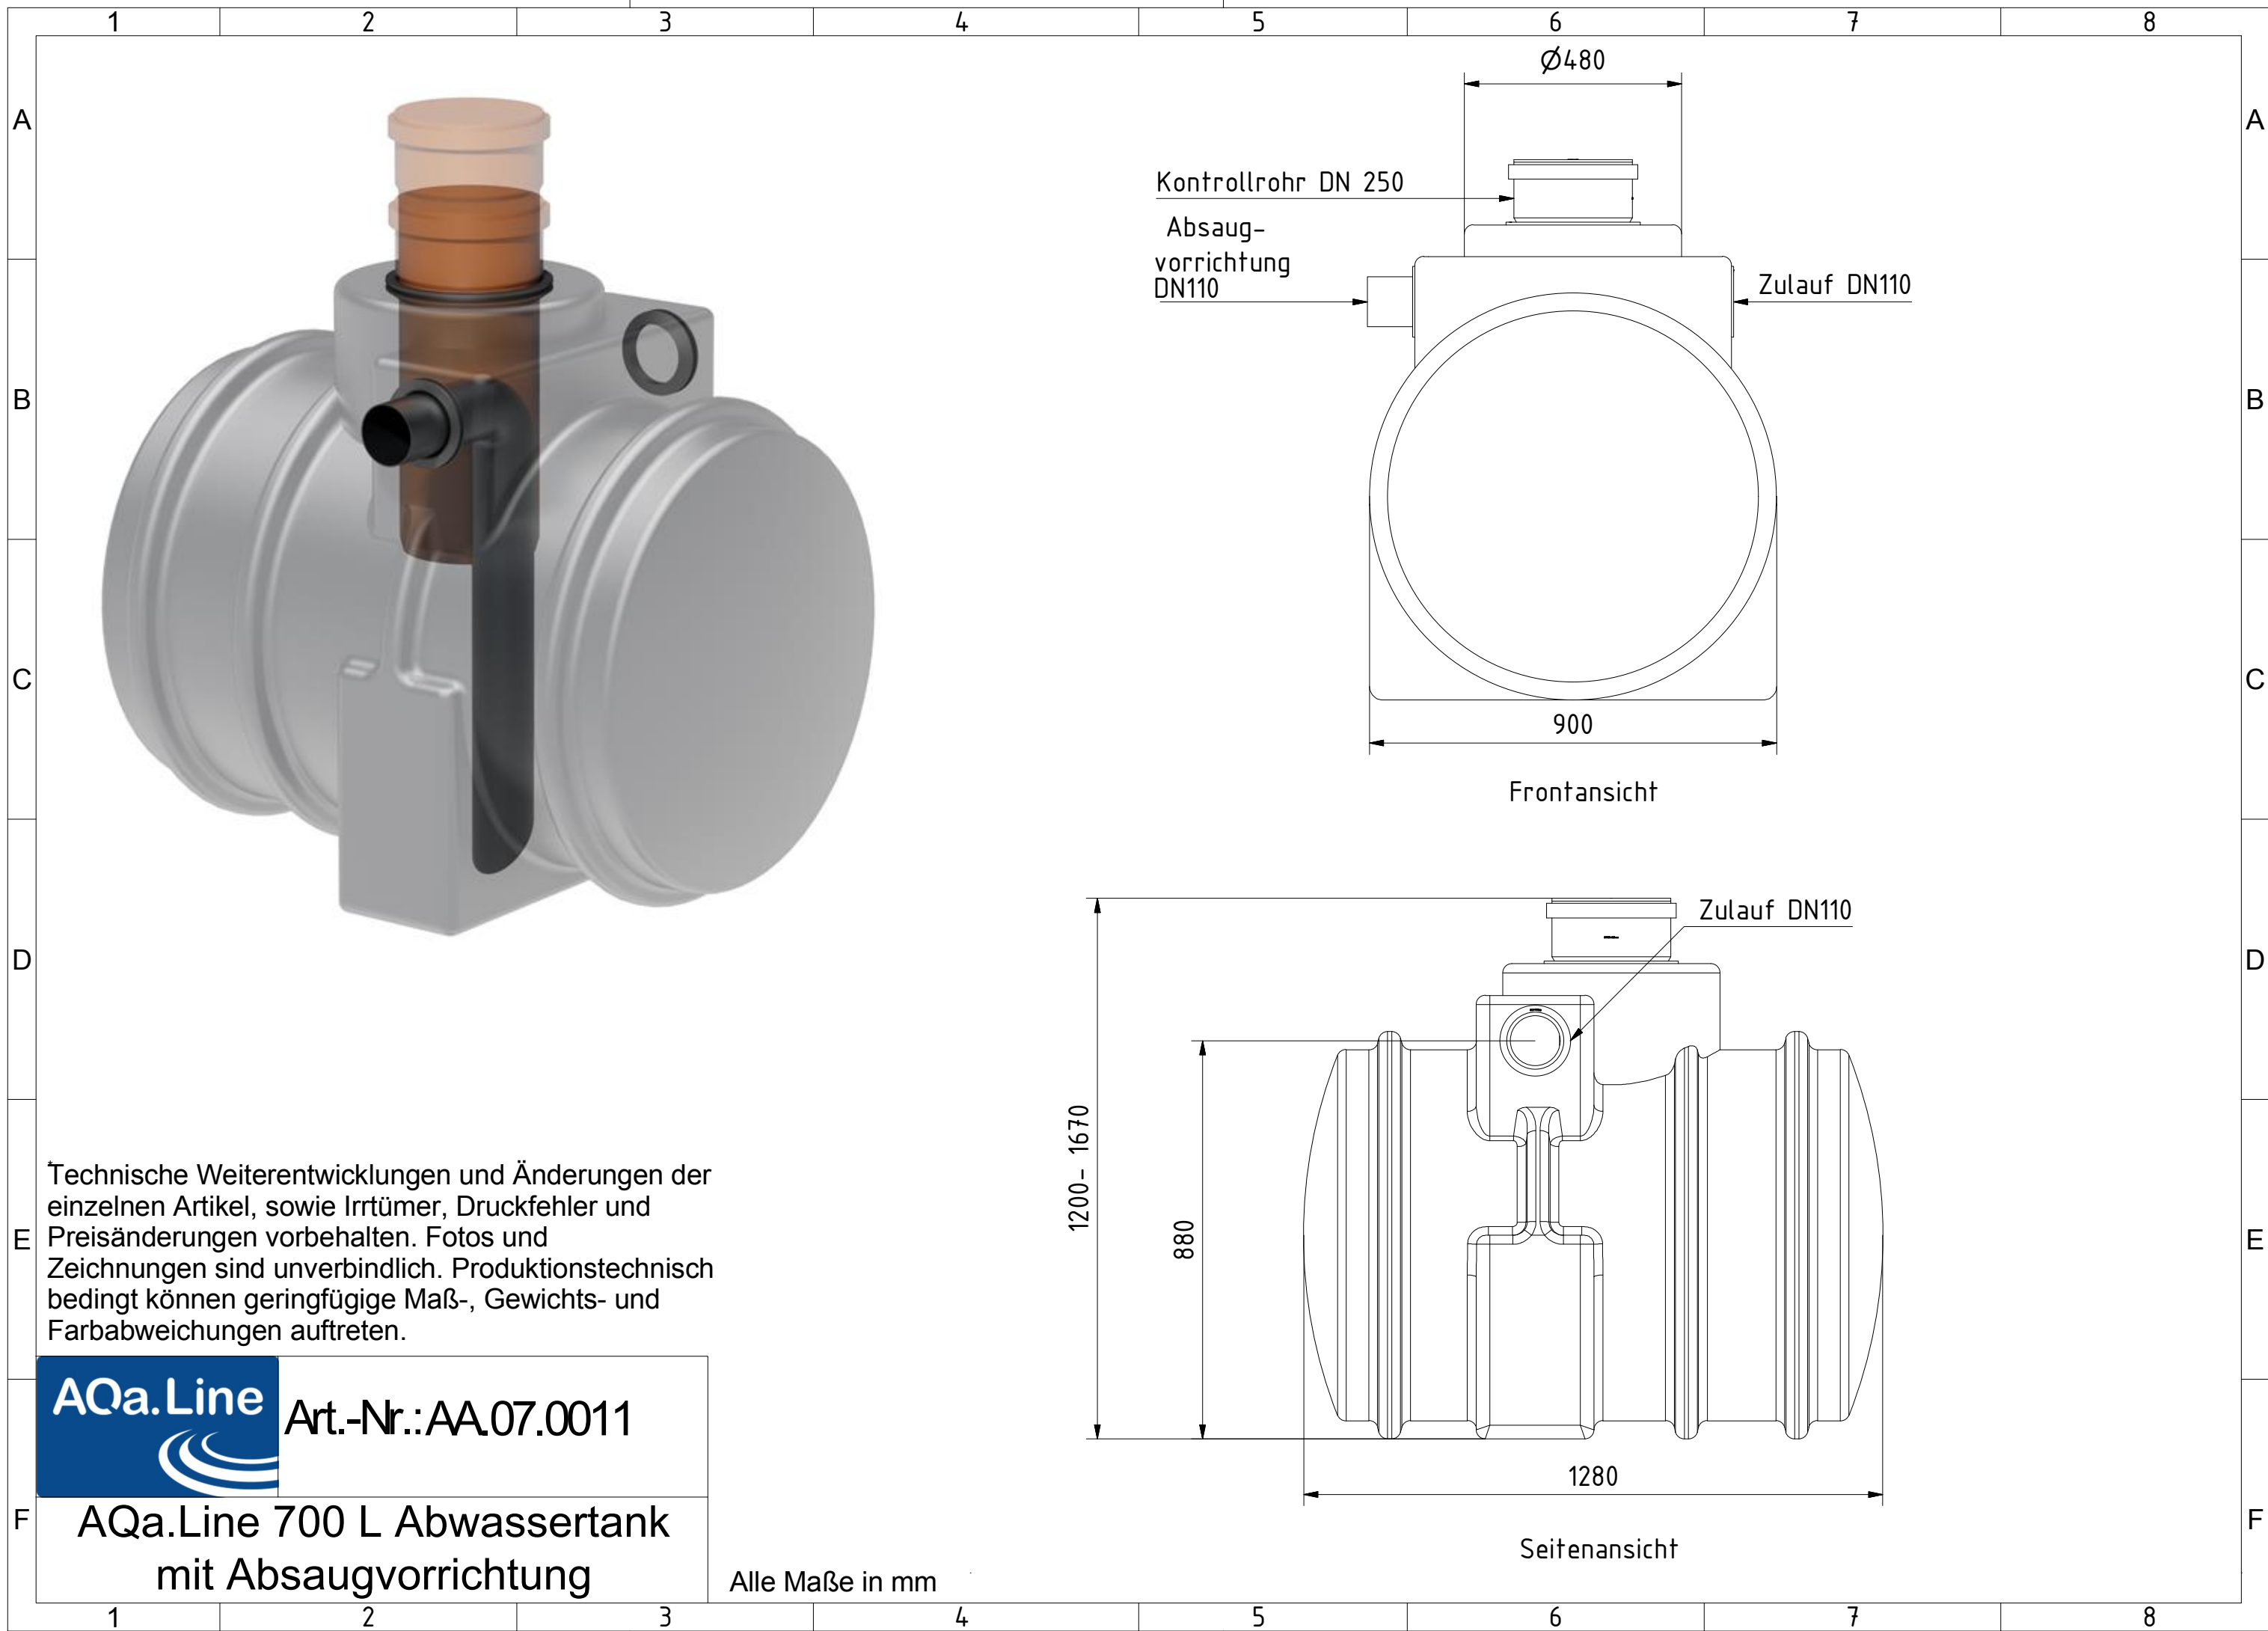

Kontrollrohr DN 250

Frontansicht

Seitenansicht

Technische Weiterentwicklungen und Änderungen der einzelnen Artikel, sowie Irrtümer, Druckfehler und Preisänderungen vorbehalten. Fotos und Zeichnungen sind unverbindlich. Produktionstechnisch bedingt können geringfügige Maß-, Gewichts- und Farbabweichungen auftreten.

Art.-Nr.: AA 07 0001

**AQa.Line 700 L Abwassertank**

Alle Maße in mm

Technische Weiterentwicklungen und Änderungen der einzelnen Artikel, sowie Irrtümer, Druckfehler und Preisänderungen vorbehalten. Fotos und Zeichnungen sind unverbindlich. Produktionstechnisch bedingt können geringfügige Maß-, Gewichts- und Farbabweichungen auftreten.

**AQa.Line** Art.-Nr.: AA.07.0011

**AQa.Line 700 L Abwassertank mit Absaugvorrichtung**

Alle Maße in mm