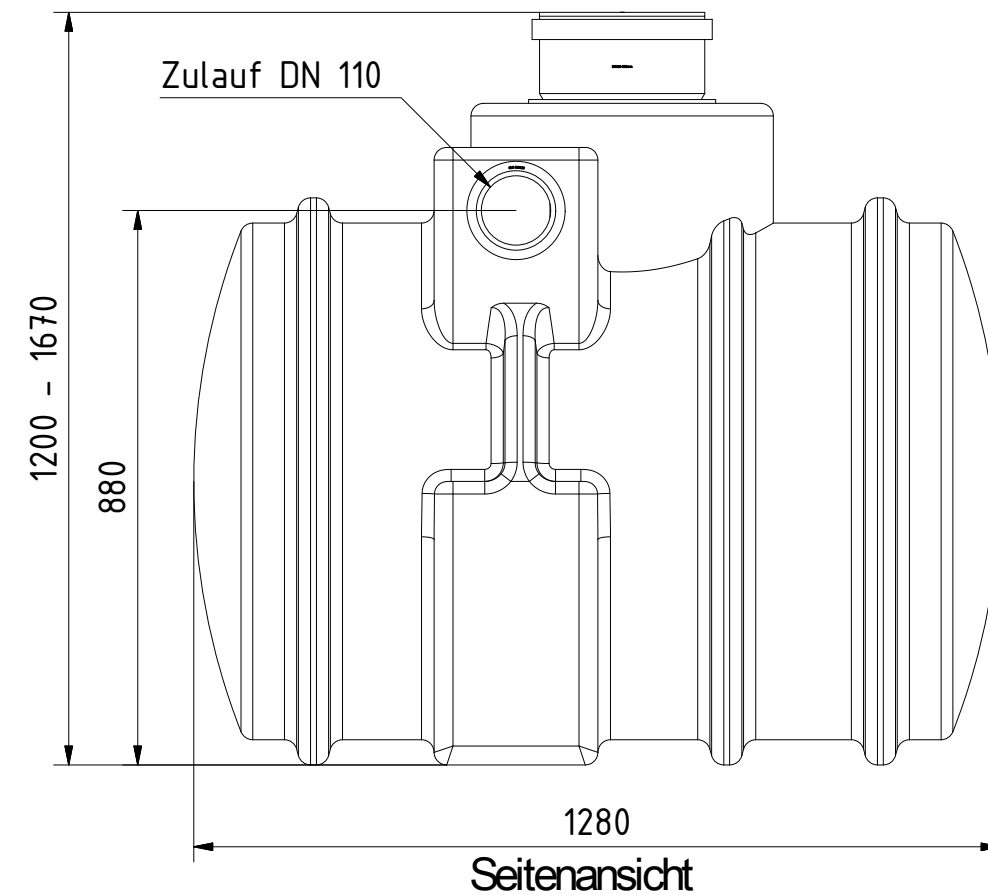

Kontrollrohr DN 250

Frontansicht

Seitenansicht

Technische Weiterentwicklungen und Änderungen der einzelnen Artikel, sowie Irrtümer, Druckfehler und Preisänderungen vorbehalten. Fotos und Zeichnungen sind unverbindlich. Produktionstechnisch bedingt können geringfügige Maß-, Gewichts- und Farbabweichungen auftreten.

Art.-Nr.: AA 07 0001

**AQa.Line 700 L Abwassertank**

Alle Maße in mm

Technische Weiterentwicklungen und Änderungen der einzelnen Artikel, sowie Irrtümer, Druckfehler und Preisänderungen vorbehalten. Fotos und Zeichnungen sind unverbindlich. Produktionstechnisch bedingt können geringfügige Maß-, Gewichts- und Farbabweichungen auftreten.

**AQa.Line** Art.-Nr.: AA.07.0011

**AQa.Line 700 L Abwassertank mit Absaugvorrichtung**

Alle Maße in mm