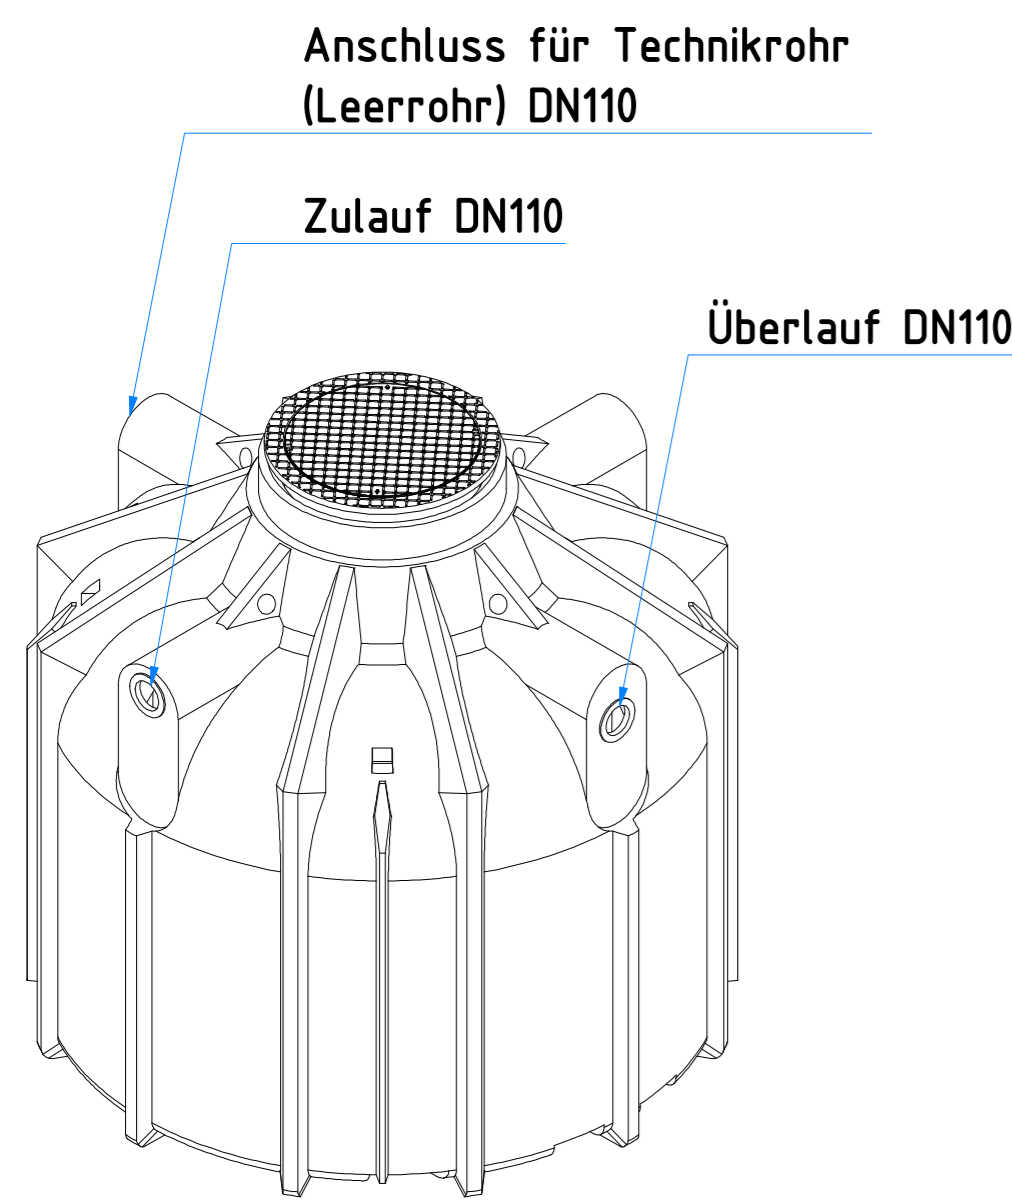

8 7 6 5 4 3 2 1

F
E
D
C
B
A

F
E
D
C
B
A

8 7 6 5 4 3 2 1

 <p>ZISTERNEN PROFI.DE</p>	<p>Zisterne Smart 6400 L mit Tankabdeckung "Basic" ohne Filter</p>	
	<p>Technische Änderungen und Irrtümer vorbehalten</p> <p>Istmaße können durch fertigungsbedingte Toleranzen abweichen und sind auf der Baustelle zu überprüfen</p>	<p>1 A2</p>

8 7 6 5 4 3 2 1

F E D C B A

8 7 6 5 4 3 2 1

A B C D E F

 <p>ZISTERNEN PROFI.DE</p> <p>Technische Änderungen und Irrtümer vorbehalten</p> <p>Istmaße können durch fertigungsbedingte Toleranzen abweichen und sind auf der Baustelle zu überprüfen</p>	<p>Zisterne Smart 6400 L mit Stabiflex PE-Abdeckung (TÜV-geprüft) ohne Filter</p>	
	<p>1</p> <p>A2</p>	