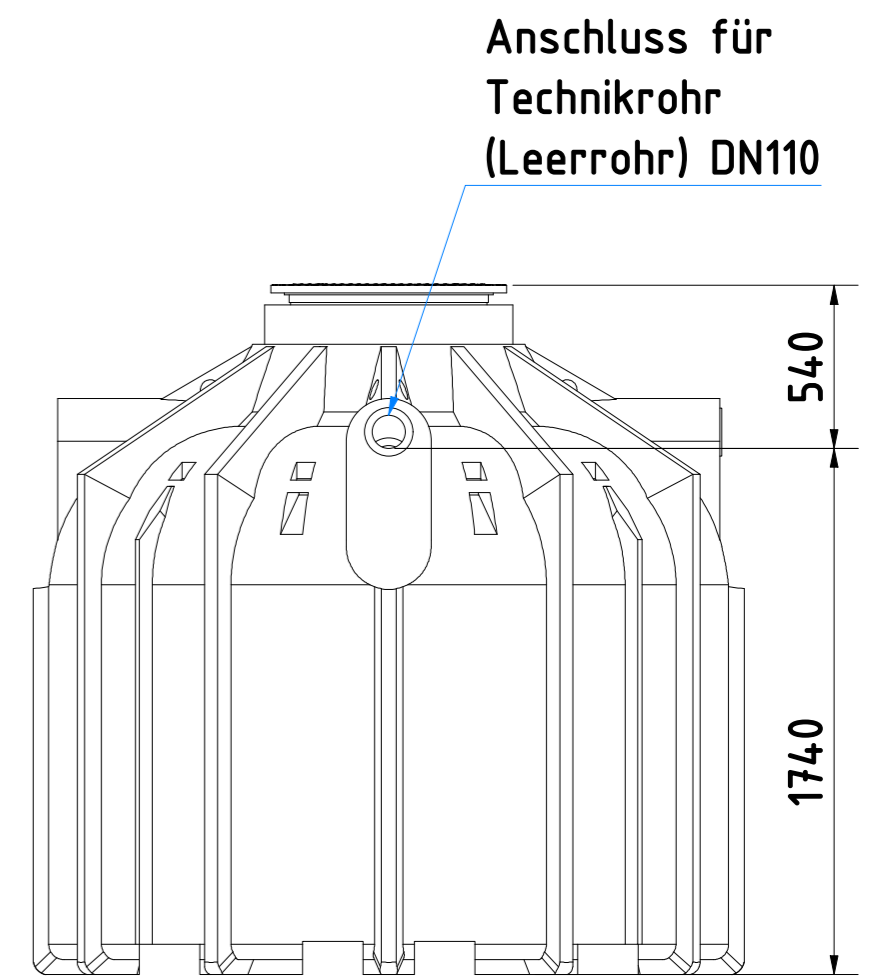

8 7 6 5 4 3 2 1

F
E
D
C
B
A

F
E
D
C
B
A

8 7 6 5 4 3 2 1

 <p>ZISTERNEN PROFI.DE</p>	<p>Zisterne Smart 6400 L mit Tankabdeckung "Basic" ohne Filter</p>	
	<p>Technische Änderungen und Irrtümer vorbehalten</p> <p>Istmaße können durch fertigungsbedingte Toleranzen abweichen und sind auf der Baustelle zu überprüfen</p>	<p>1 A2</p>

8 7 6 5 4 3 2 1

F E D C B A

8 7 6 5 4 3 2 1

A B C D E F

 <p>ZISTERNEN PROFI.DE</p> <p>Technische Änderungen und Irrtümer vorbehalten</p> <p>Istmaße können durch fertigungsbedingte Toleranzen abweichen und sind auf der Baustelle zu überprüfen</p>	<p>Zisterne Smart 6400 L mit Stabiflex PE-Abdeckung (TÜV-geprüft) ohne Filter</p>	
	<p>1</p> <p>A2</p>	