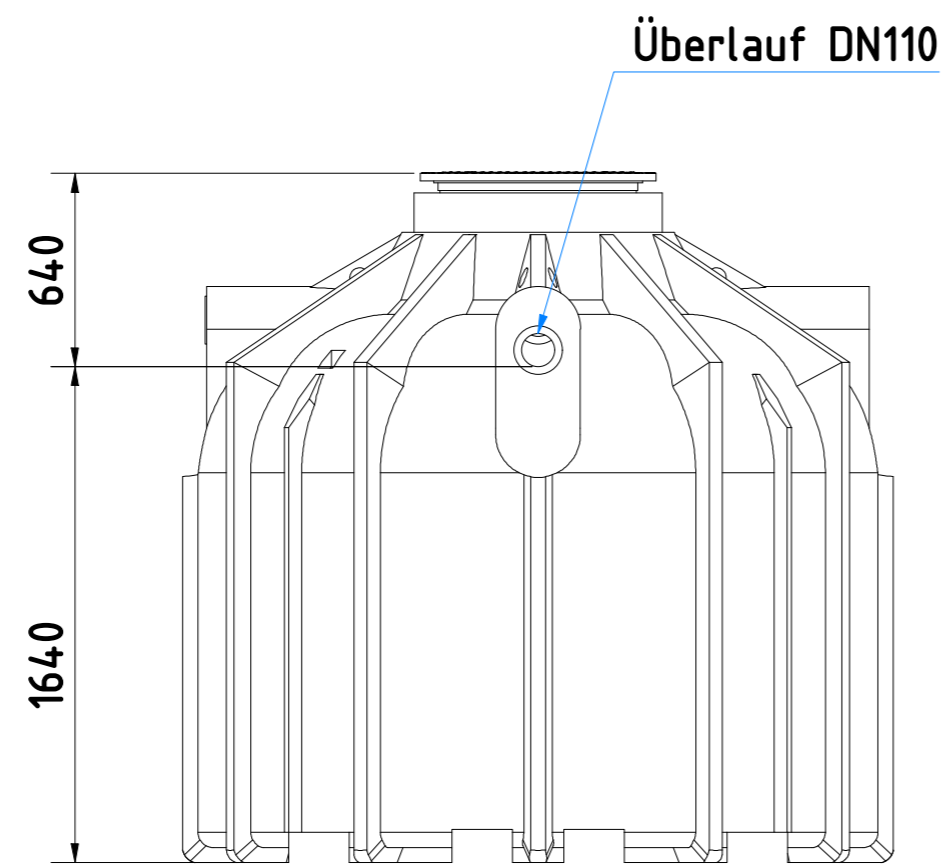

8 7 6 5 4 3 2 1

F
E
D
C
B
A

F
E
D
C
B
A

8 7 6 5 4 3 2 1

 <p>ZISTERNEN PROFI.DE</p>	<p>Zisterne Smart 6400 L mit Tankabdeckung "Basic" ohne Filter</p>	
	<p>Technische Änderungen und Irrtümer vorbehalten</p> <p>Istmaße können durch fertigungsbedingte Toleranzen abweichen und sind auf der Baustelle zu überprüfen</p>	<p>1 A2</p>

8 7 6 5 4 3 2 1

F E D C B A

8 7 6 5 4 3 2 1

A B C D E F

 <p>ZISTERNEN PROFI.DE</p> <p>Technische Änderungen und Irrtümer vorbehalten</p> <p>Istmaße können durch fertigungsbedingte Toleranzen abweichen und sind auf der Baustelle zu überprüfen</p>	<p>Zisterne Smart 6400 L mit Stabiflex PE-Abdeckung (TÜV-geprüft) ohne Filter</p>	
	<p>1</p> <p>A2</p>	