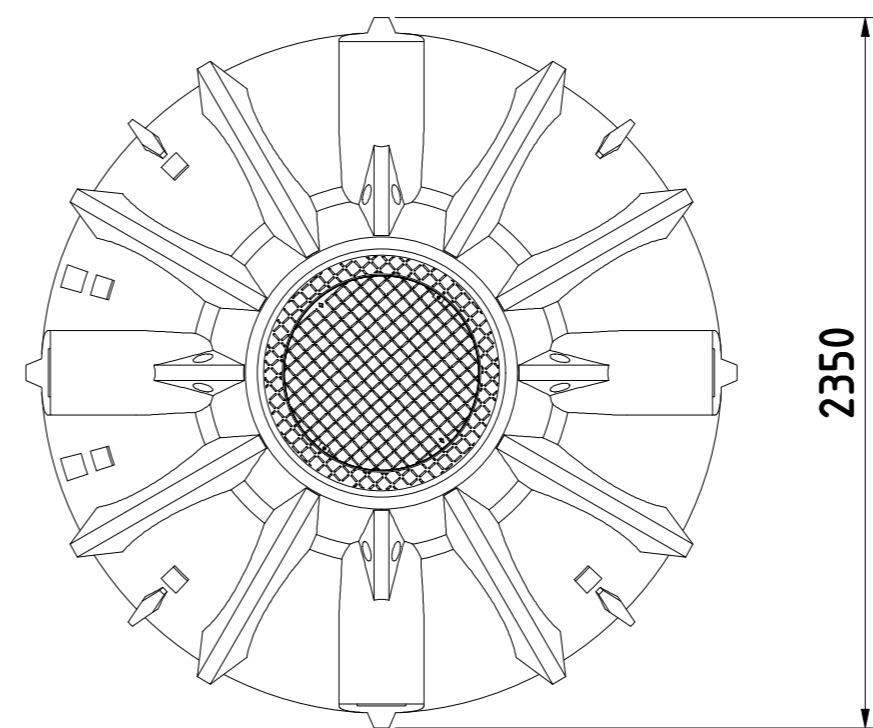

8 7 6 5 4 3 2 1

F
E
D
C
B
A

F
E
D
C
B
A

8 7 6 5 4 3 2 1

 <p>ZISTERNEN PROFI.DE</p>	<p>Zisterne Smart 6400 L mit Tankabdeckung "Basic" ohne Filter</p>	
	<p>Technische Änderungen und Irrtümer vorbehalten</p> <p>Istmaße können durch fertigungsbedingte Toleranzen abweichen und sind auf der Baustelle zu überprüfen</p>	<p>1 A2</p>

8 7 6 5 4 3 2 1

F E D C B A

8 7 6 5 4 3 2 1

A B C D E F

 <p>ZISTERNEN PROFI.DE</p> <p>Technische Änderungen und Irrtümer vorbehalten</p> <p>Istmaße können durch fertigungsbedingte Toleranzen abweichen und sind auf der Baustelle zu überprüfen</p>	<p>Zisterne Smart 6400 L mit Stabiflex PE-Abdeckung (TÜV-geprüft) ohne Filter</p>	
	<p>1</p> <p>A2</p>	