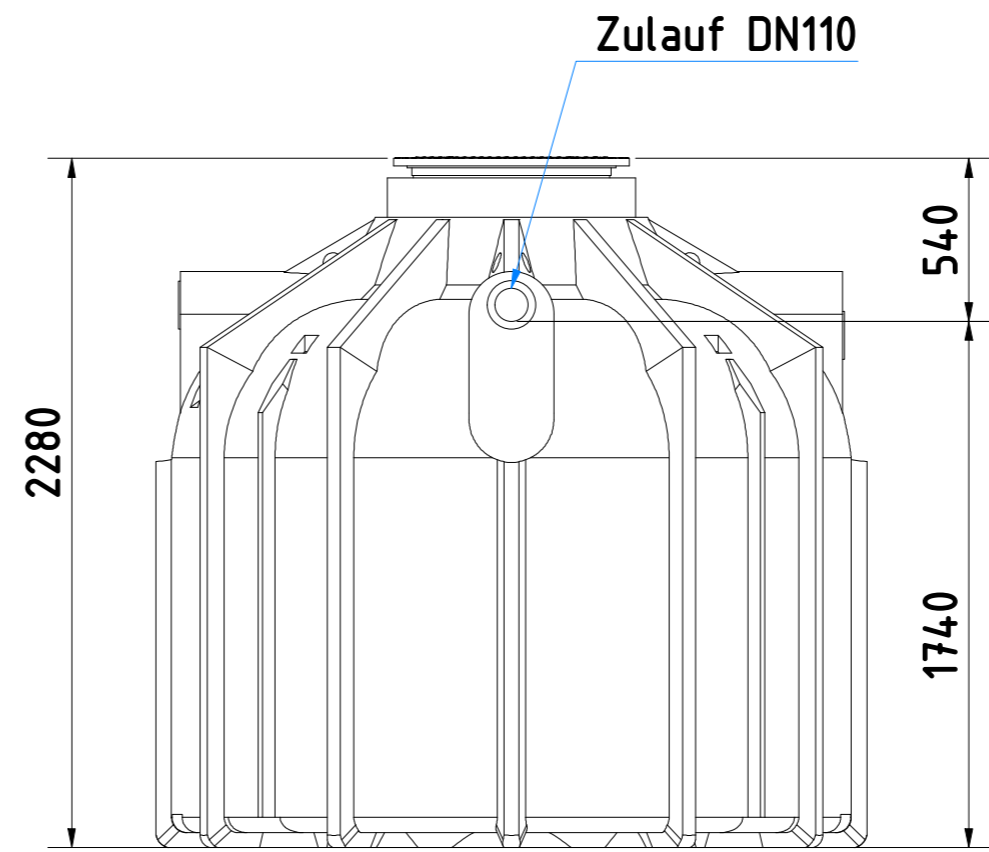

8 7 6 5 4 3 2 1

F
E
D
C
B
A

F
E
D
C
B
A

8 7 6 5 4 3 2 1

 <p>ZISTERNEN PROFI.DE</p>	<p>Zisterne Smart 6400 L mit Tankabdeckung "Basic" ohne Filter</p>	
	<p>Technische Änderungen und Irrtümer vorbehalten</p> <p>Istmaße können durch fertigungsbedingte Toleranzen abweichen und sind auf der Baustelle zu überprüfen</p>	<p>1 A2</p>

8 7 6 5 4 3 2 1

F E D C B A

8 7 6 5 4 3 2 1

A B C D E F

 <p>ZISTERNEN PROFI.DE</p> <p>Technische Änderungen und Irrtümer vorbehalten</p> <p>Istmaße können durch fertigungsbedingte Toleranzen abweichen und sind auf der Baustelle zu überprüfen</p>	<p>Zisterne Smart 6400 L mit Stabiflex PE-Abdeckung (TÜV-geprüft) ohne Filter</p>	
	<p>1</p> <p>A2</p>	