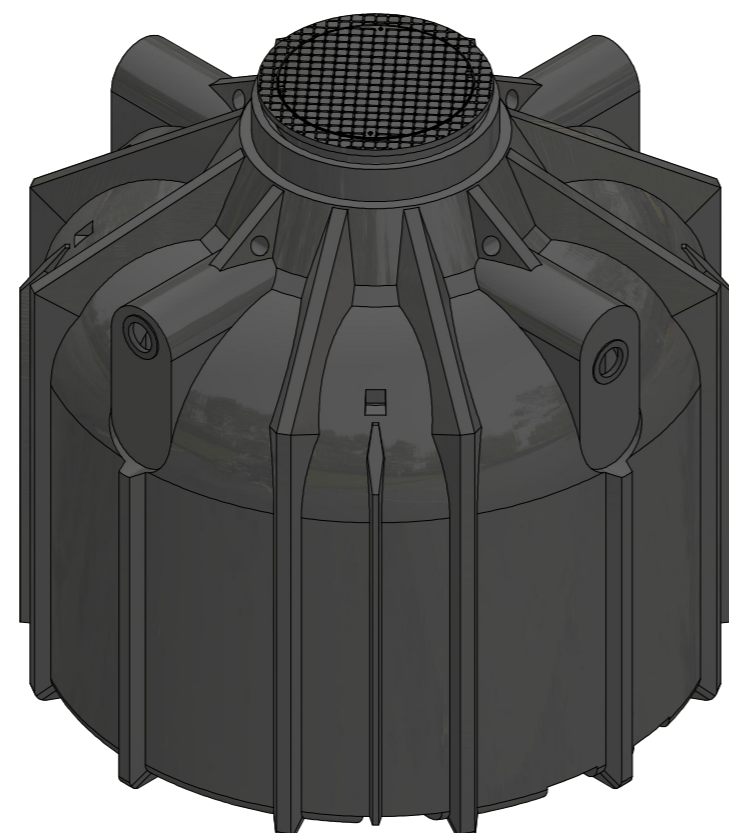

8 7 6 5 4 3 2 1

F
E
D
C
B
A

8 7 6 5 4 3 2 1

F
E
D
C
B
A

 <p>ZISTERNEN PROFI.DE</p> <p>Technische Änderungen und Irrtümer vorbehalten</p> <p>Istmaße können durch fertigungsbedingte Toleranzen abweichen und sind auf der Baustelle zu überprüfen</p>	<p>Zisterne Smart 6400 L ohne Filter / ohne Tankabdeckung</p>	
	<p>1 A2</p>	

8 7 6 5 4 3 2 1

F
E
D
C
B
A

F
E
D
C
B
A

8 7 6 5 4 3 2 1

 <p>ZISTERNEN PROFI.DE</p>	<p>Zisterne Smart 6400 L mit Tankabdeckung "Basic" ohne Filter</p>	
	<p>Technische Änderungen und Irrtümer vorbehalten</p> <p>Istmaße können durch fertigungsbedingte Toleranzen abweichen und sind auf der Baustelle zu überprüfen</p>	<p>1 A2</p>

8 7 6 5 4 3 2 1

F E D C B A

8 7 6 5 4 3 2 1

A B C D E F

 <p>ZISTERNEN PROFI.DE</p> <p>Technische Änderungen und Irrtümer vorbehalten</p> <p>Istmaße können durch fertigungsbedingte Toleranzen abweichen und sind auf der Baustelle zu überprüfen</p>	<p>Zisterne Smart 6400 L mit Stabiflex PE-Abdeckung (TÜV-geprüft) ohne Filter</p>	
	<p>1</p> <p>A2</p>	