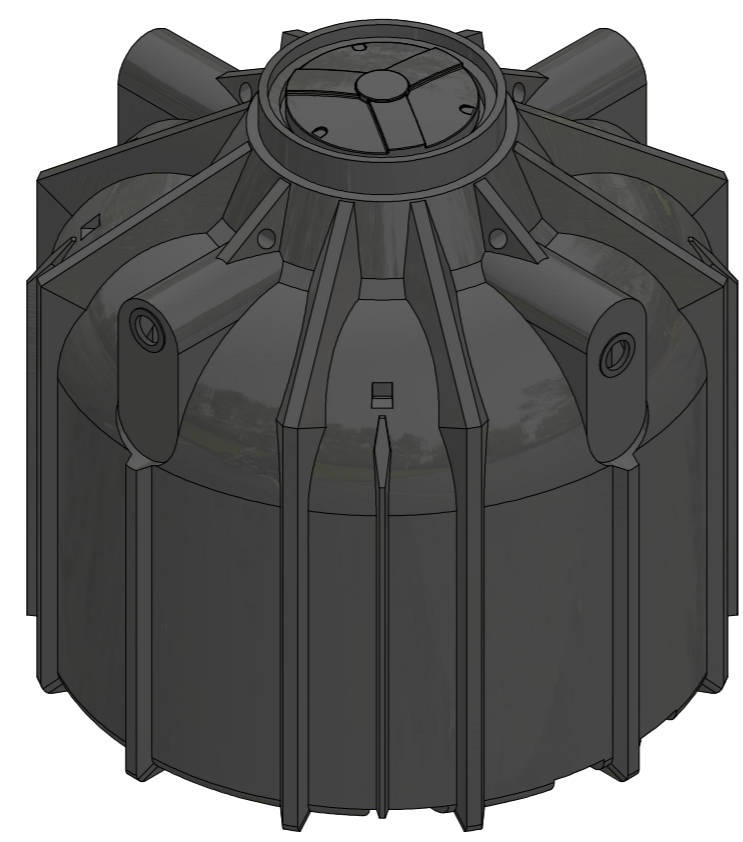

8 7 6 5 4 3 2 1

F
E
D
C
B
A

8 7 6 5 4 3 2 1

F
E
D
C
B
A

 <p>ZISTERNEN PROFI.DE</p> <p>Technische Änderungen und Irrtümer vorbehalten</p> <p>Istmaße können durch fertigungsbedingte Toleranzen abweichen und sind auf der Baustelle zu überprüfen</p>	<p>Zisterne Smart 6400 L ohne Filter / ohne Tankabdeckung</p>	
	<p>1 A2</p>	

8 7 6 5 4 3 2 1

F
E
D
C
B
A

F
E
D
C
B
A

8 7 6 5 4 3 2 1

 <p>ZISTERNEN PROFI.DE</p>	<p>Zisterne Smart 6400 L mit Tankabdeckung "Basic" ohne Filter</p>	
	<p>Technische Änderungen und Irrtümer vorbehalten</p> <p>Istmaße können durch fertigungsbedingte Toleranzen abweichen und sind auf der Baustelle zu überprüfen</p>	<p>1 A2</p>

8 7 6 5 4 3 2 1

F E D C B A

8 7 6 5 4 3 2 1

A B C D E F

 <p>ZISTERNEN PROFI.DE</p> <p>Technische Änderungen und Irrtümer vorbehalten</p> <p>Istmaße können durch fertigungsbedingte Toleranzen abweichen und sind auf der Baustelle zu überprüfen</p>	<p>Zisterne Smart 6400 L mit Stabiflex PE-Abdeckung (TÜV-geprüft) ohne Filter</p>	
	<p>1</p> <p>A2</p>	