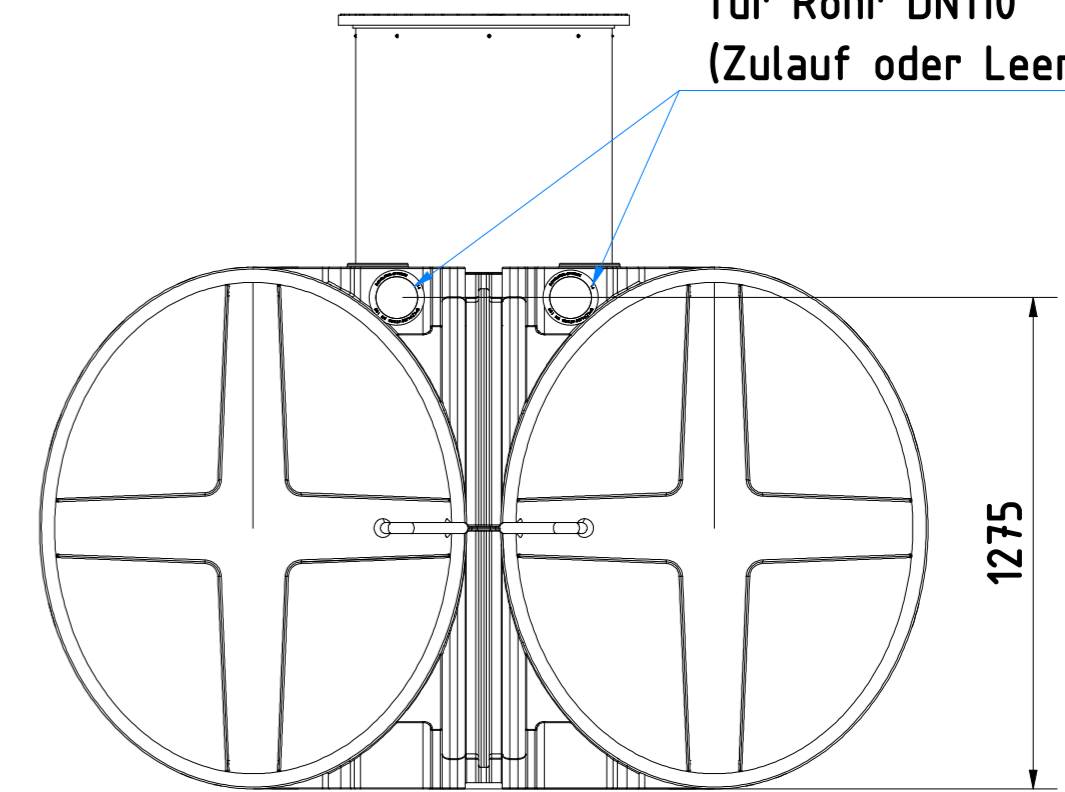

Überlaufsiphon DN110  
mit Kleintierschutz

Lippendichtungen  
für Rohr DN110  
(Zulauf oder Leerrohr)

Schnitt durch den Dombereich  
mit Überlaufsiphon DN110

Überlaufsiphon DN110  
mit Kleintierschutz

**ZISTERNEN  
PROFI.DE**

Zisterne Twinbloc 5000 L  
ohne Filter  
Art.-Nr.: TB.50.0008  
(mit PKW-befahrbarem Deckel 600 kg Radlast)  
Art.-Nr.: TB.50.0007  
(mit begehbarem Deckel)

Technische Änderungen und Irrtümer vorbehalten

Istmaße können durch fertigungsbedingte Toleranzen  
abweichen und sind auf der Baustelle zu überprüfen

1  
A2