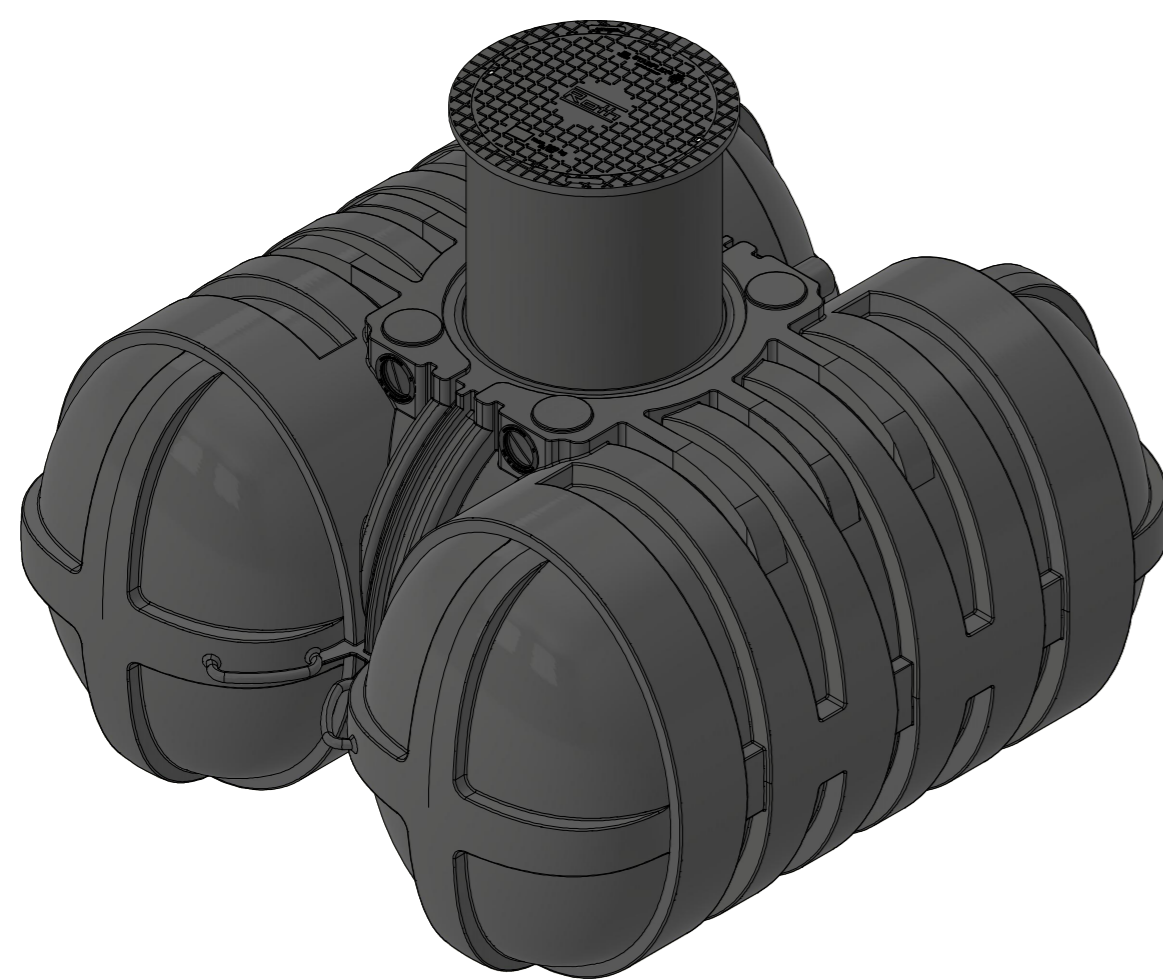

Überlaufsiphon DN110  
mit Kleintierschutz

Lippendichtungen  
für Rohr DN110  
(Zulauf oder Leerrohr)

Schnitt durch den Dombereich  
mit Überlaufsiphon DN110

Überlaufsiphon DN110  
mit Kleintierschutz

**ZISTERNEN  
PROFI.DE**

Zisterne Twinbloc 5000 L  
ohne Filter  
Art.-Nr.: TB.50.0008  
(mit PKW-befahrbarem Deckel 600 kg Radlast)  
Art.-Nr.: TB.50.0007  
(mit begehbarem Deckel)

Technische Änderungen und Irrtümer vorbehalten