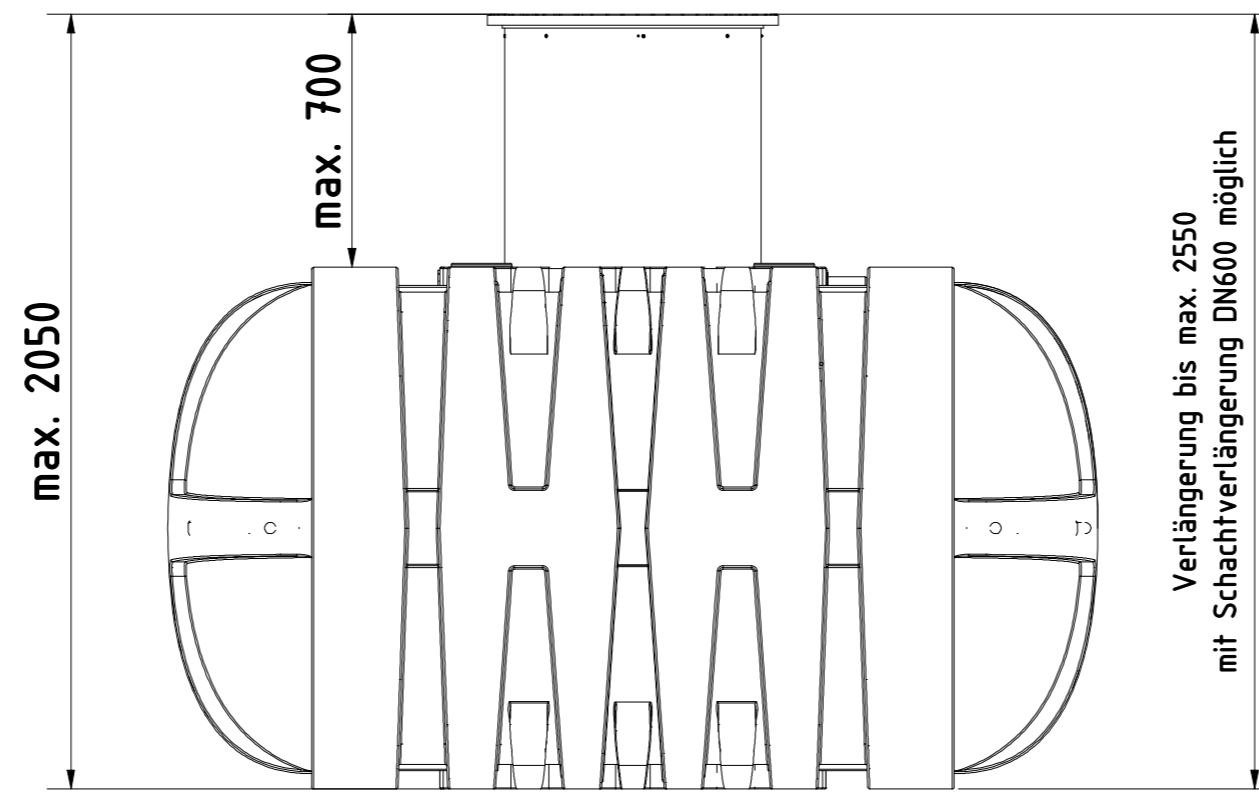

Überlaufsiphon DN110  
mit Kleintierschutz

Lippendichtungen  
für Rohr DN110  
(Zulauf oder Leerrohr)

Schnitt durch den Dombereich  
mit Überlaufsiphon DN110

Überlaufsiphon DN110  
mit Kleintierschutz

**ZISTERNEN  
PROFI.DE**

Zisterne Twinbloc 5000 L  
ohne Filter  
Art.-Nr.: TB.50.0008  
(mit PKW-befahrbarem Deckel 600 kg Radlast)  
Art.-Nr.: TB.50.0007  
(mit begehbarem Deckel)

Technische Änderungen und Irrtümer vorbehalten

Istmaße können durch fertigungsbedingte Toleranzen  
abweichen und sind auf der Baustelle zu überprüfen

1  
A2