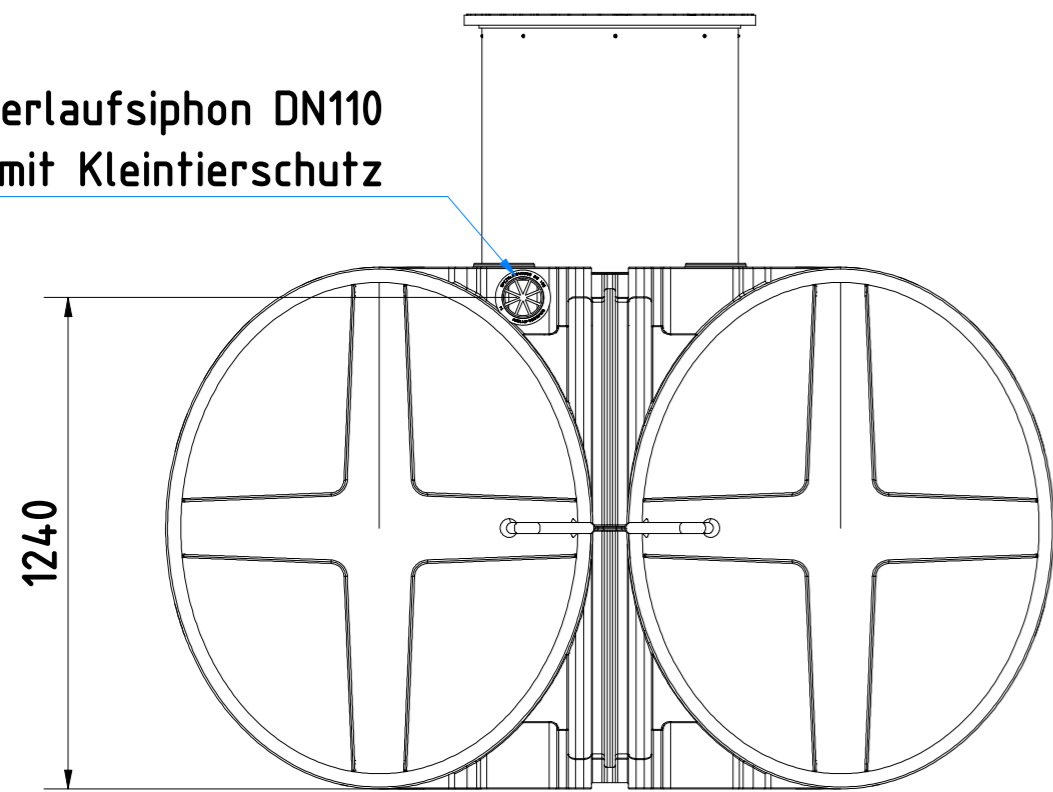

Überlaufsiphon DN110  
mit Kleintierschutz

Lippendichtungen  
für Rohr DN110  
(Zulauf oder Leerrohr)

Schnitt durch den Dombereich  
mit Überlaufsiphon DN110

Überlaufsiphon DN110  
mit Kleintierschutz

**ZISTERNEN  
PROFI.DE**

Zisterne Twinbloc 5000 L  
ohne Filter  
Art.-Nr.: TB.50.0008  
(mit PKW-befahrbarem Deckel 600 kg Radlast)  
Art.-Nr.: TB.50.0007  
(mit begehbarem Deckel)

Technische Änderungen und Irrtümer vorbehalten

Istmaße können durch fertigungsbedingte Toleranzen  
abweichen und sind auf der Baustelle zu überprüfen

1  
A2