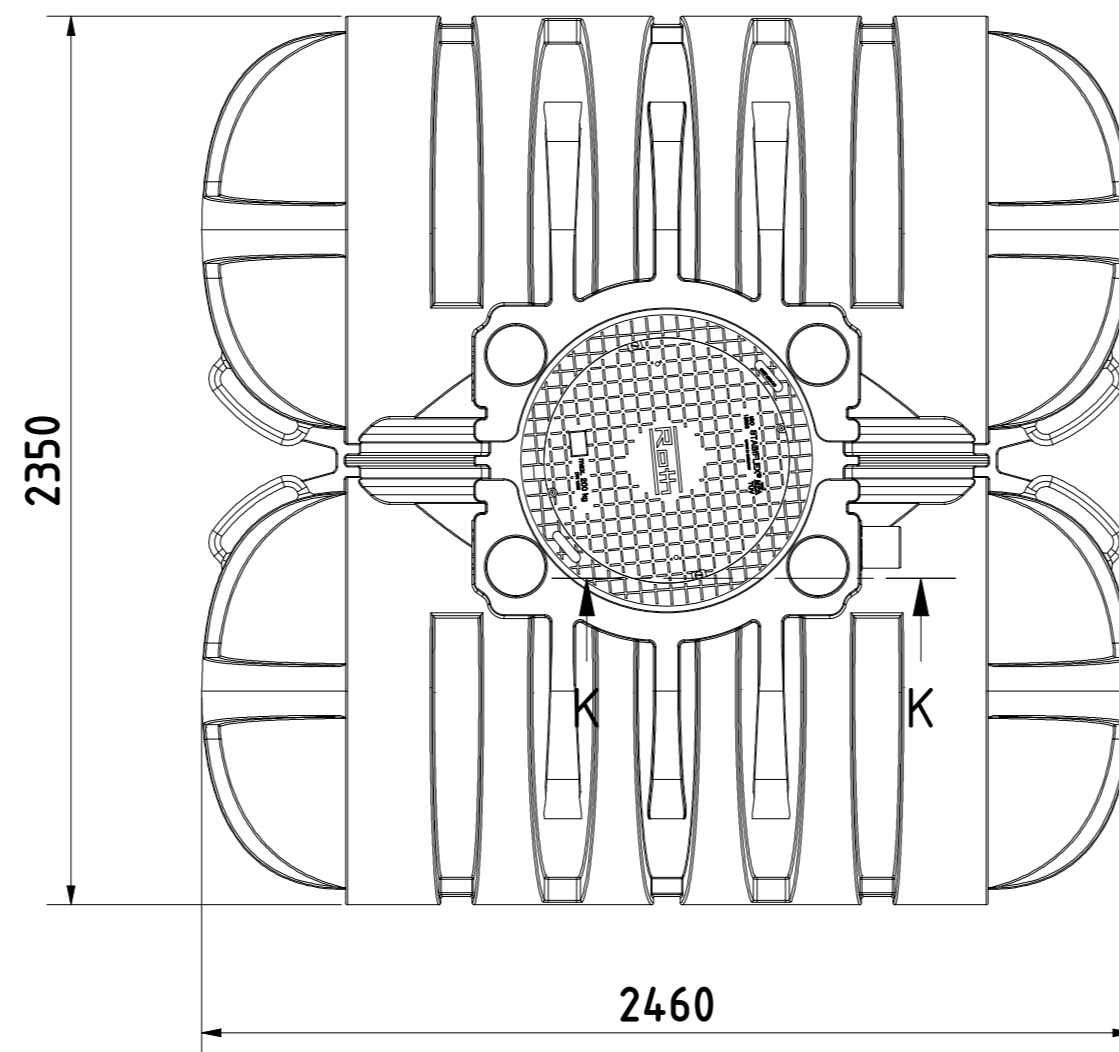

Überlaufsiphon DN110  
mit Kleintierschutz

Lippendichtungen  
für Rohr DN110  
(Zulauf oder Leerrohr)

Schnitt durch den Dombereich  
mit Überlaufsiphon DN110

Überlaufsiphon DN110  
mit Kleintierschutz

**ZISTERNEN  
PROFI.DE**

Zisterne Twinbloc 5000 L  
ohne Filter  
Art.-Nr.: TB.50.0008  
(mit PKW-befahrbarem Deckel 600 kg Radlast)  
Art.-Nr.: TB.50.0007  
(mit begehbarem Deckel)

Technische Änderungen und Irrtümer vorbehalten

Istmaße können durch fertigungsbedingte Toleranzen  
abweichen und sind auf der Baustelle zu überprüfen

1  
A2