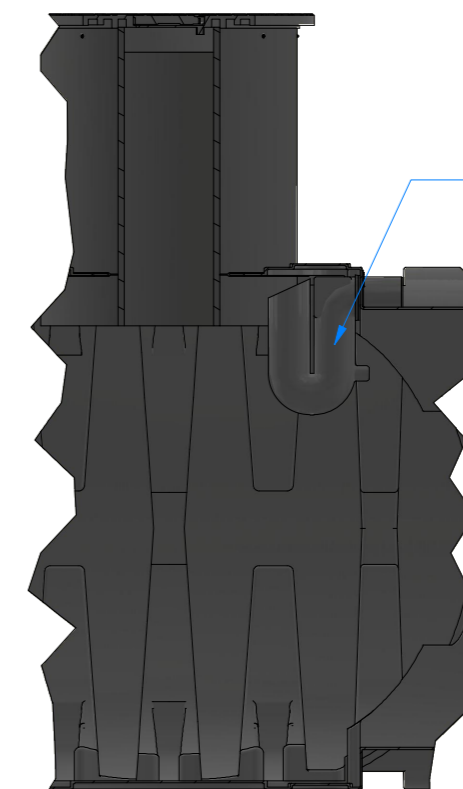

Überlaufsiphon DN110  
mit Kleintierschutz

Lippendichtungen  
für Rohr DN110  
(Zulauf oder Leerrohr)

Schnitt durch den Dombereich  
mit Überlaufsiphon DN110

Überlaufsiphon DN110  
mit Kleintierschutz

**ZISTERNEN  
PROFI.DE**

Zisterne Twinbloc 5000 L  
ohne Filter  
Art.-Nr.: TB.50.0008  
(mit PKW-befahrbarem Deckel 600 kg Radlast)  
Art.-Nr.: TB.50.0007  
(mit begehbarem Deckel)

Technische Änderungen und Irrtümer vorbehalten