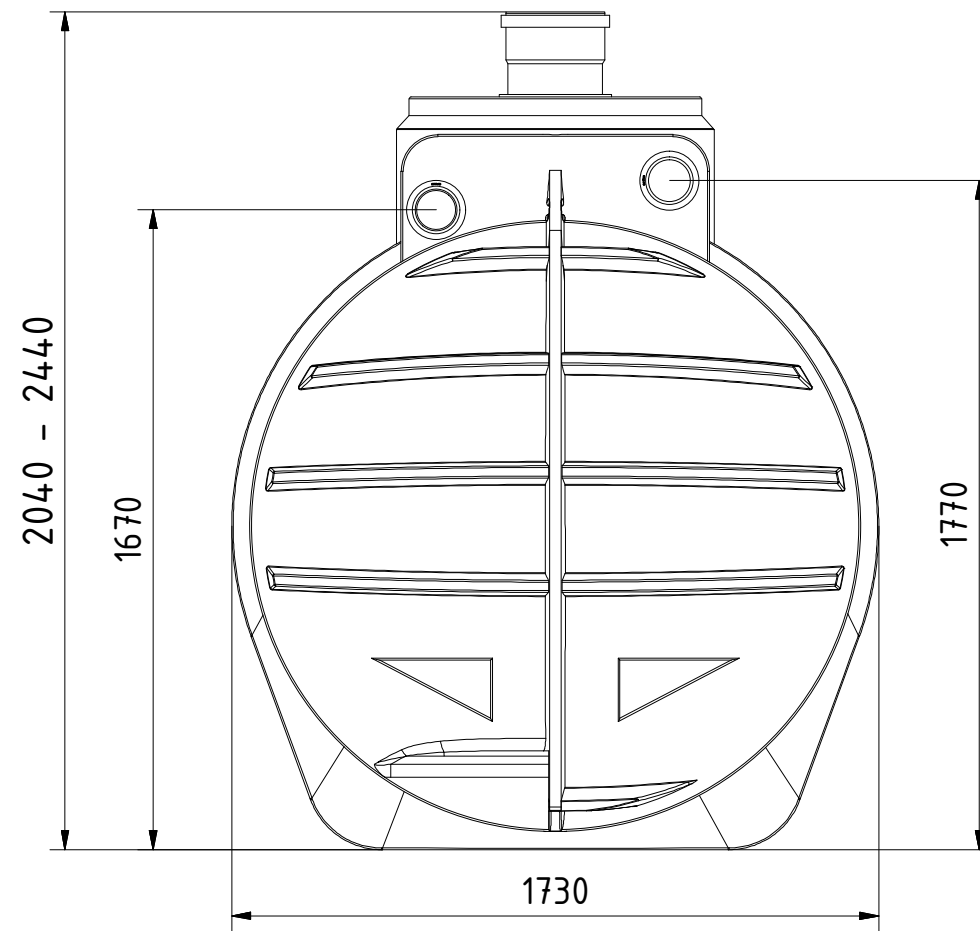

AQa.Line Art.-Nr.: AA.44.0001

AQa.Line 4450 L Abwassertank

Alle Maße in mm

02.04.2019

Technische Weiterentwicklungen und Änderungen der einzelnen Artikel, sowie Irrtümer, Druckfehler und Preisänderungen vorbehalten. Fotos und Zeichnungen sind unverbindlich. Produktionstechnisch bedingt können geringfügige Maß-, Gewichts- und Farbabweichungen auftreten.

AQa.Line Art.-Nr.: AA.44.0011

AQa.Line 4450 L Abwassertank

Alle Maße in mm

02.04.2019