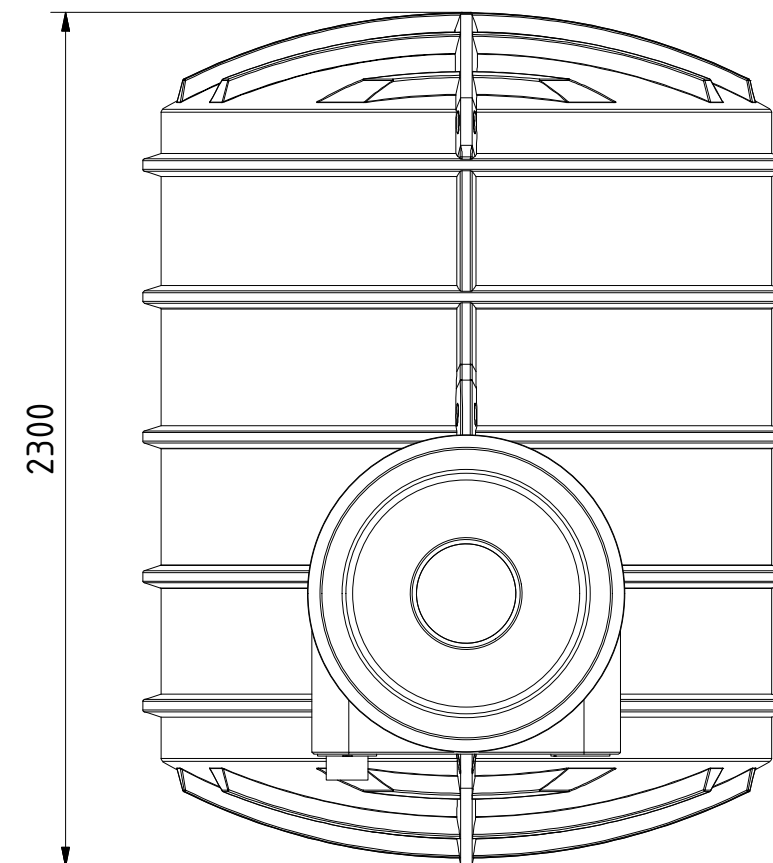

AQa.Line Art.-Nr.: AA.44.0001

AQa.Line 4450 L Abwassertank

Alle Maße in mm

02.04.2019

Technische Weiterentwicklungen und Änderungen der einzelnen Artikel, sowie Irrtümer, Druckfehler und Preisänderungen vorbehalten. Fotos und Zeichnungen sind unverbindlich. Produktionstechnisch bedingt können geringfügige Maß-, Gewichts- und Farbabweichungen auftreten.

AQa.Line Art.-Nr.: AA.44.0011

AQa.Line 4450 L Abwassertank

Alle Maße in mm

02.04.2019